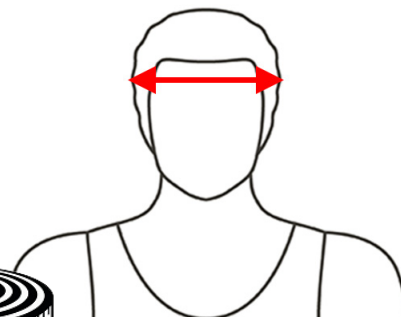

Matentabel

SCHUBERTH

De helmmaat bepaalt u door uw hoofdomtrek te meten vlak boven de oren.
Neem een lintmeter en bepaal je hoofdomtrek.

Alle maten worden vermeld in cm.

HOOFDOMTREK

XS	52 - 53
S	54 - 55
M	56 - 57
L	58 - 59
XL	60 - 61
2XL	62 - 63