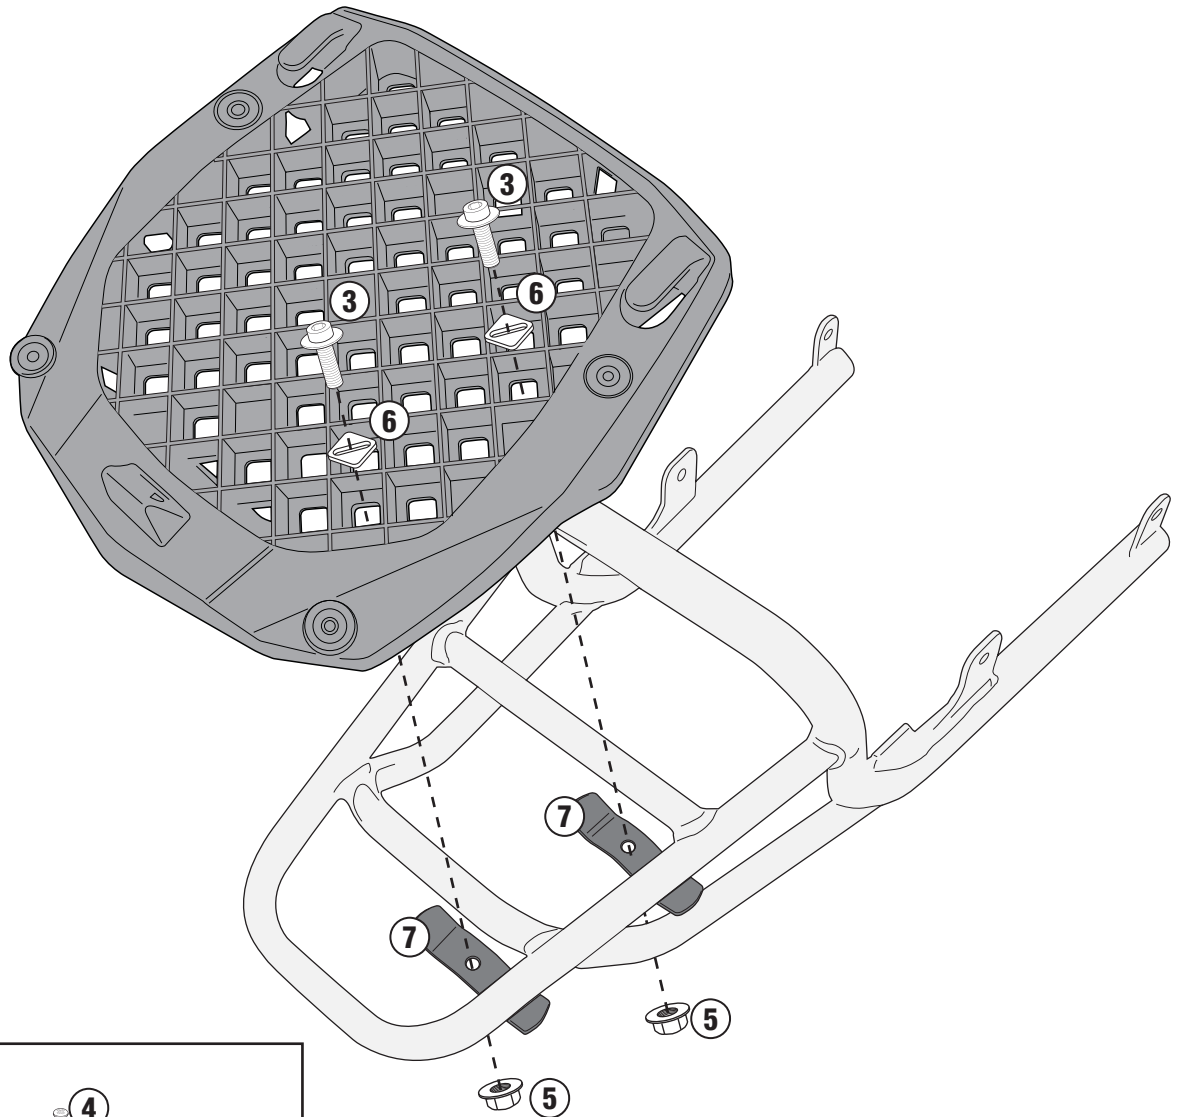

## PIASTRA UNIVERSALE MONOKEY - MONOKEY UNIVERSAL PLATE - MONOKEY UNIVERSAL PLATTE PLAQUE UNIVERSELLE MONOKEY- PLACA UNIVERSAL DE MONOKEY - MONOKEY PLACA UNIVERSAL

N°	Descrizione	Caratteristiche	Codice	Quantità	
1	Piastra - Plate Platine - Platte Parrilla - Prato	-	Z4400	1	
2	Copripiastra - Cover Plate Couvre Platine - Abdeckplatte Cubre Parrilla - Cobre Prato	-	Z4401	1	
3	Vite - Screw Vis - Schraube Tornillo - Parafuso	TCEI M6x30	-	4	
4	Vite - Screw Vis - Schraube Tornillo - Parafuso	-	-	4	
5	Dado - Bolt - Ecrou Mutter - Tuerca - Porca	Auto Bloccante Flangiato M6	-	4	
6	Piastrina - Little Plate Petite Plaque - Plaettchen Plaqueta - Plaquetas	-	GN522	4	
7	Piastrina - Little Plate Petite Plaque - Plaettchen Plaqueta - Plaquetas	-	GN408	4	

# E251

PIASTRA UNIVERSALE MONOKEY - MONOKEY UNIVERSAL PLATE - MONOKEY UNIVERSAL PLATTE  
PLAQUE UNIVERSELLE MONOKEY- PLACA UNIVERSAL DE MONOKEY - MONOKEY PLACA UNIVERSAL

# E251

PIASTRA UNIVERSALE MONOKEY - MONOKEY UNIVERSAL PLATE - MONOKEY UNIVERSAL PLATTE  
PLAQUE UNIVERSELLE MONOKEY- PLACA UNIVERSAL DE MONOKEY - MONOKEY PLACA UNIVERSAL

PER TUBI DI GROSSO DIAMETRO  
FOR LARGE DIAMETER TUBES  
FÜR GROSSEN ROHRDURCHMESSER  
POUR LES TUBES DE GROS DIAMETRE  
PARA TUBOS DE GRAN DIAMETRO  
PARA TUBOS DE GRANDE DIÂMETRO