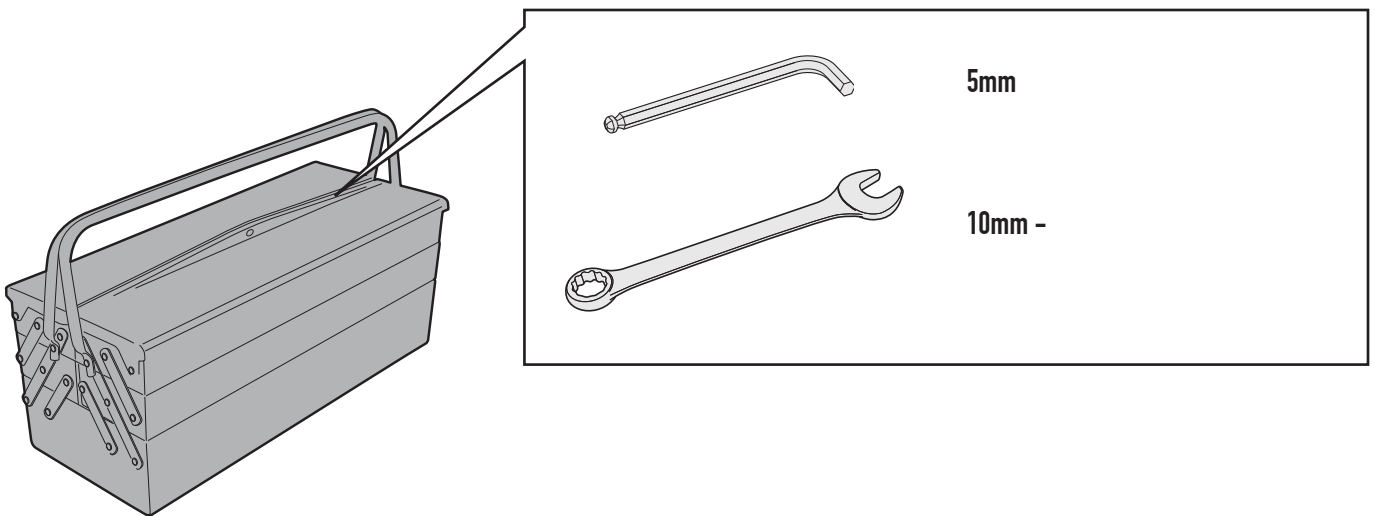

## PIASTRA UNIVERSALE MONOKEY - MONOKEY UNIVERSAL PLATE - MONOKEY UNIVERSAL PLATTE PLAQUE UNIVERSELLE MONOKEY- PLACA UNIVERSAL DE MONOKEY - MONOKEY PLACA UNIVERSAL

N°	Descrizione	Caratteristiche	Codice	Quantità	
1	Piastra - Plate Platine - Platte Parrilla - Prato	-	Z4400	1	
2	Copripiastra - Cover Plate Couvre Platine - Abdeckplatte Cubre Parrilla - Cobre Prato	-	Z4401	1	
3	Vite - Screw Vis - Schraube Tornillo - Parafuso	TCEI M6x30	-	4	
4	Vite - Screw Vis - Schraube Tornillo - Parafuso	-	-	4	
5	Dado - Bolt - Ecrou Mutter - Tuerca - Porca	Auto Bloccante Flangiato M6	-	4	
6	Piastrina - Little Plate Petite Plaque - Plaettchen Plaqueta - Plaquetas	-	GN522	4	
7	Piastrina - Little Plate Petite Plaque - Plaettchen Plaqueta - Plaquetas	-	GN408	4	

# E251

PIASTRA UNIVERSALE MONOKEY - MONOKEY UNIVERSAL PLATE - MONOKEY UNIVERSAL PLATTE  
PLAQUE UNIVERSELLE MONOKEY- PLACA UNIVERSAL DE MONOKEY - MONOKEY PLACA UNIVERSAL

PER TUBI DI GROSSO DIAMETRO  
FOR LARGE DIAMETER TUBES  
FÜR GROSSEN ROHRDURCHMESSER  
POUR LES TUBES DE GROS DIAMETRE  
PARA TUBOS DE GRAN DIAMETRO  
PARA TUBOS DE GRANDE DIÂMETRO