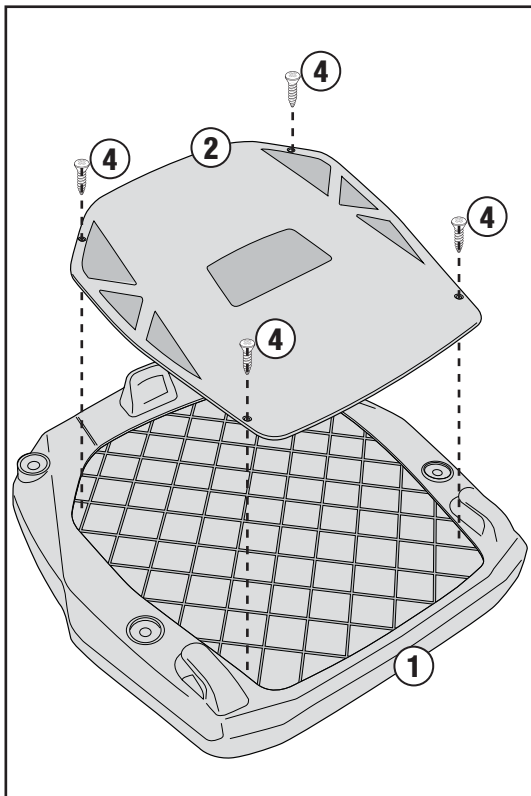

E251

PIASTRA UNIVERSALE MONOKEY - MONOKEY UNIVERSAL PLATE - MONOKEY UNIVERSAL PLATTE
PLAQUE UNIVERSELLE MONOKEY- PLACA UNIVERSAL DE MONOKEY - MONOKEY PLACA UNIVERSAL

PER TUBI DI GROSSO DIAMETRO
FOR LARGE DIAMETER TUBES
FÜR GROSSEN ROHRDURCHMESSER
POUR LES TUBES DE GROS DIAMETRE
PARA TUBOS DE GRAN DIAMETRO
PARA TUBOS DE GRANDE DIÂMETRO