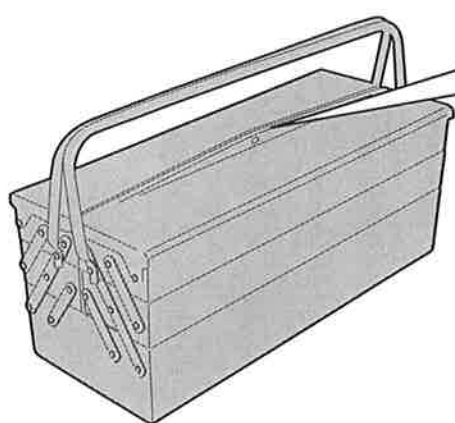

LP5112 - LP5112

Protezione specifica in acciaio e alluminio anodizzato per faretto originali - Specific protection in steel and anodized aluminium for original spotlights
Protection spécifique en acier et aluminium anodisé pour projecteurs d'origine - Spezifischer Schutz aus Edelstahl und eloxiertem Aluminium für den Original-Scheinwerfer
Protector específico en acero y aluminio anodizado para proyectores originales

BMW R1200GS ADVENTURE (2014)