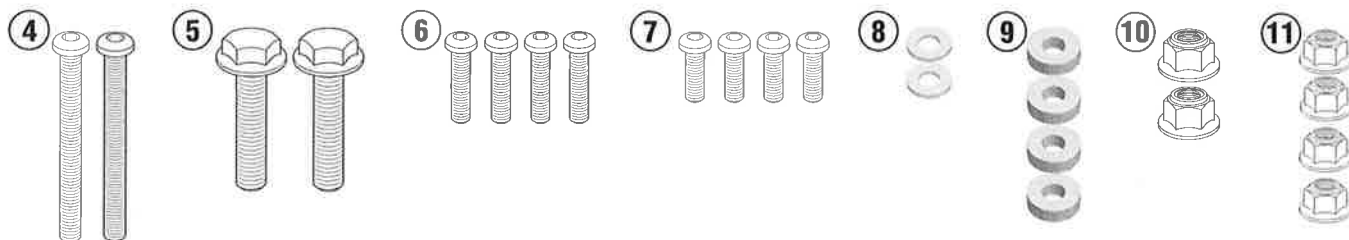

LP5112 - LP5112

Protezione specifica in acciaio e alluminio anodizzato per faretto originali - Specific protection in steel and anodized aluminium for original spotlights
Protection spécifique en acier et aluminium anodisé pour projecteurs d'origine - Spezifischer Schutz aus Edelstahl und eloxiertem Aluminium für den Original-Scheinwerfer
Protector específico en acero y aluminio anodizado para proyectores originales

BMW R1200GS ADVENTURE (2014)