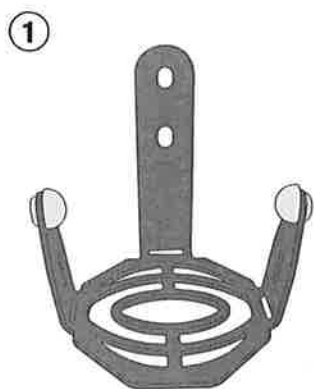

LP5112 - LP5112

Protezione specifica in acciaio e alluminio anodizzato per faretto originali - Specific protection in steel and anodized aluminium for original spotlights
Protection spécifique en acier et aluminium anodisé pour projecteurs d'origine - Spezifischer Schutz aus Edelstahl und eloxiertem Aluminium für den Original-Scheinwerfer
Protector específico en acero y aluminio anodizado para proyectores originales

BMW R1200GS ADVENTURE (2014)