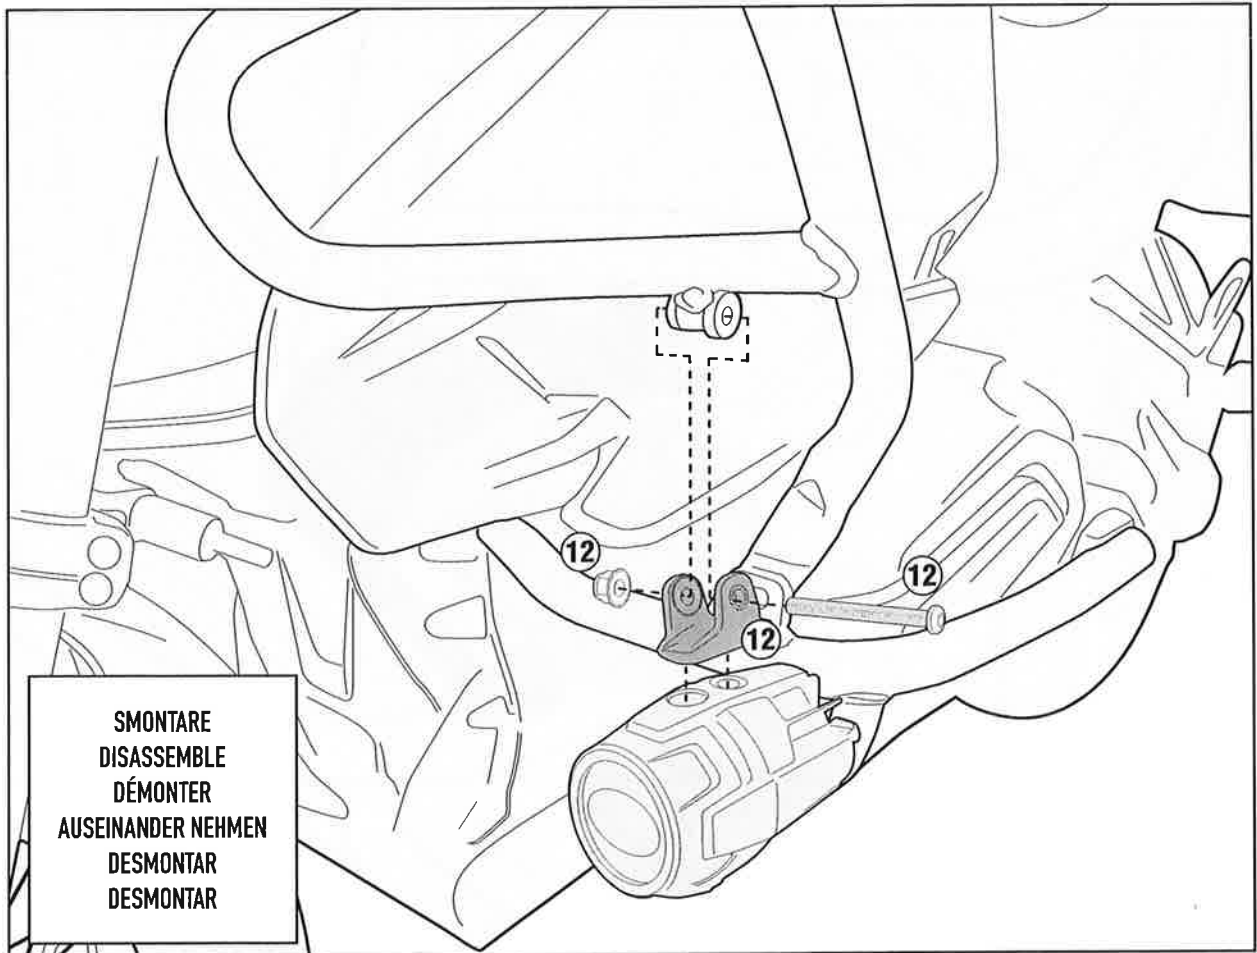

LP5112 - LP5112

Protezione specifica in acciaio e alluminio anodizzato per faretto originali - Specific protection in steel and anodized aluminium for original spotlights
Protection spécifique en acier et aluminium anodisé pour projecteurs d'origine - Spezifischer Schutz aus Edelstahl und eloxiertem Aluminium für den Original-Scheinwerfer
Protector específico en acero y aluminio anodizado para proyectores originales

BMW R1200GS ADVENTURE (2014)

SMONTARE
DISASSEMBLE
DÉMONTÉ
AUSEINANDER NEHMEN
DESMONTAR
DESMONTAR