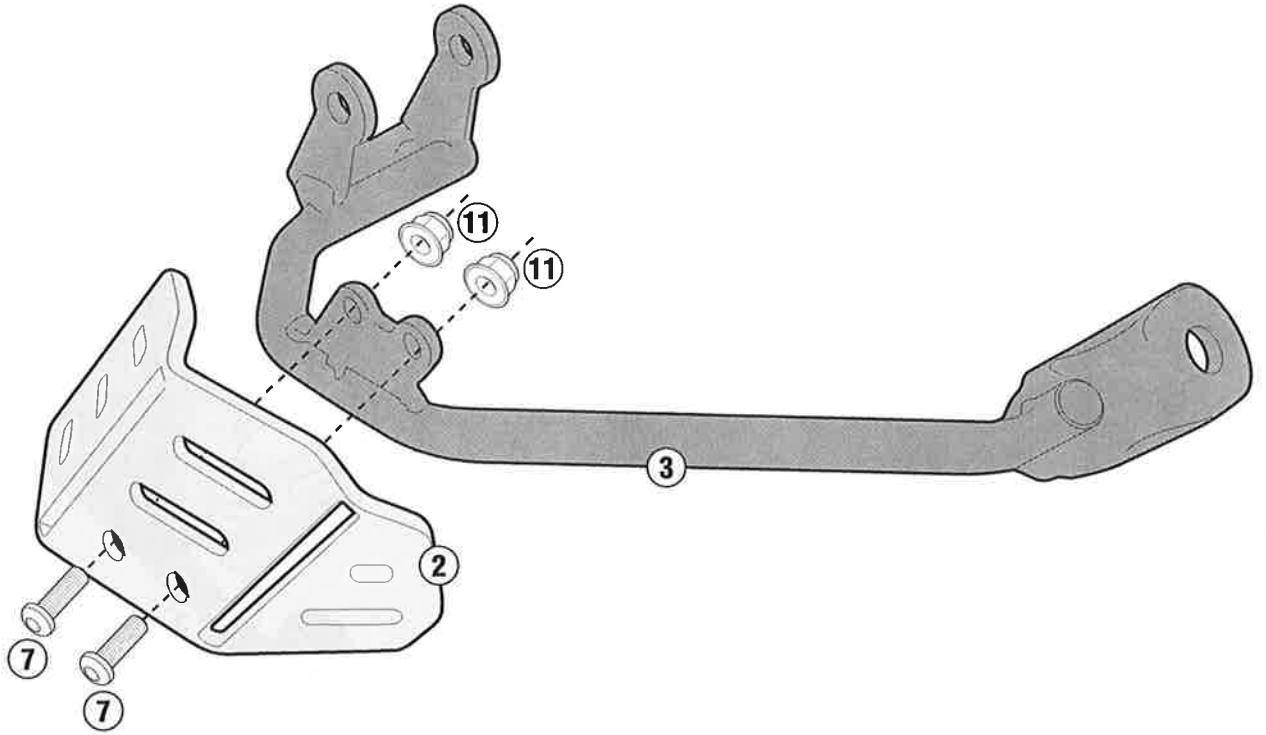

LP5112 - LP5112

Protezione specifica in acciaio e alluminio anodizzato per faretto originali - Specific protection in steel and anodized aluminium for original spotlights
Protection spécifique en acier et aluminium anodisé pour projecteurs d'origine - Spezifischer Schutz aus Edelstahl und eloxiertem Aluminium für den Original-Scheinwerfer
Protector específico en acero y aluminio anodizado para proyectores originales

BMW R1200GS ADVENTURE (2014)

SMONTARE
DISASSEMBLE
DÉMONTÉ
AUSEINANDER NEHMEN
DESMONTAR
DESMONTAR