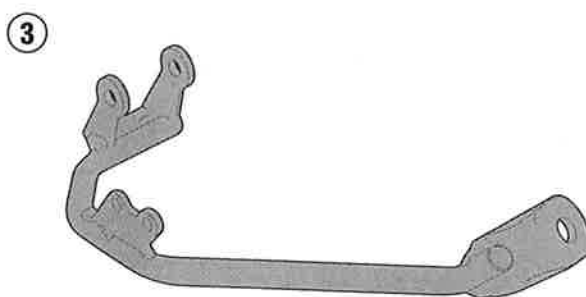

LP5112 - LP5112

Protezione specifica in acciaio e alluminio anodizzato per faretto originali - Specific protection in steel and anodized aluminium for original spotlights
Protection spécifique en acier et aluminium anodisé pour projecteurs d'origine - Spezifischer Schutz aus Edelstahl und eloxiertem Aluminium für den Original-Scheinwerfer
Protector específico en acero y aluminio anodizado para proyectores originales

BMW R1200GS ADVENTURE (2014)