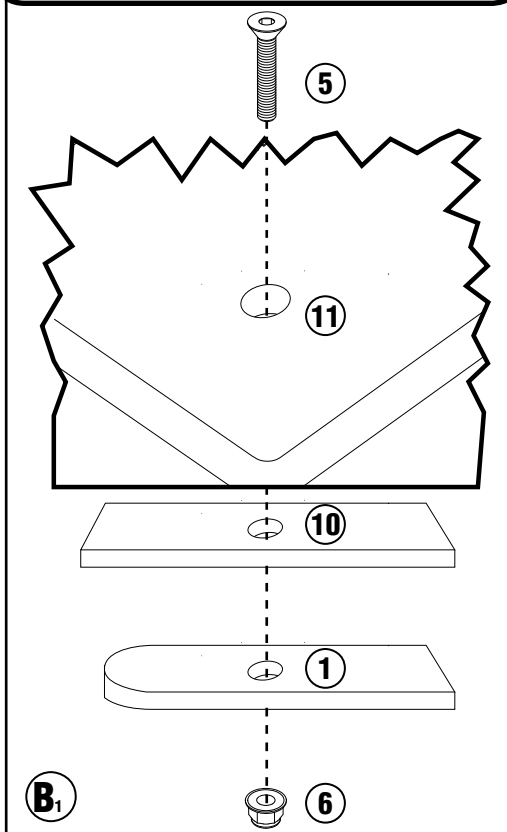

WITH M8 PLATE