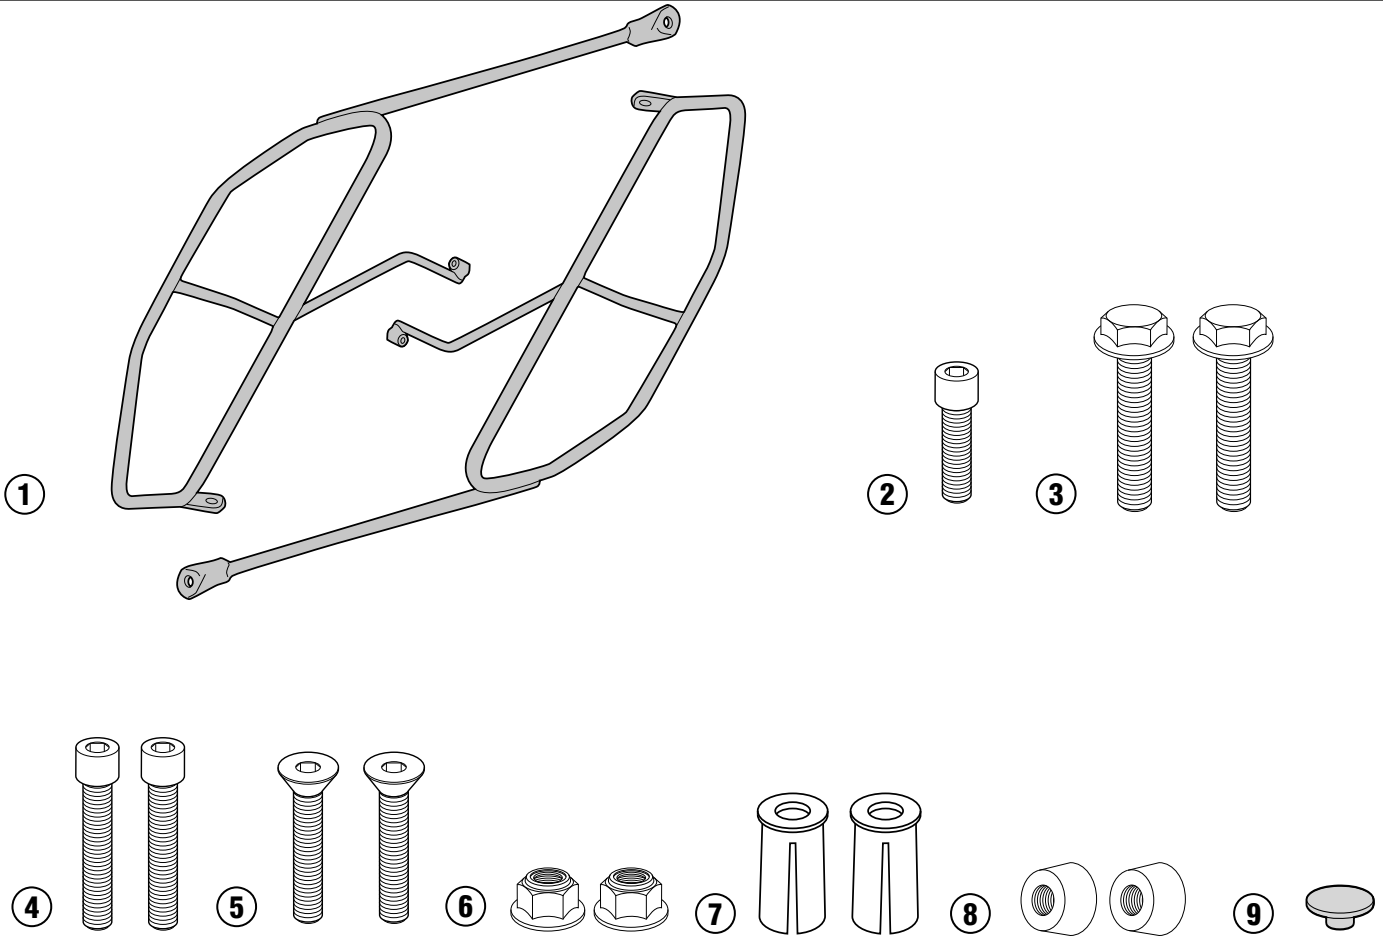

TE2133 - TE2133K

PORTAVALIGIE LATERALE SPECIFICO - SPECIFIC TUBULAR SIDE-CASE HOLDER - PORTE-VALISES LATÉRAUX SPÉCIFIQUE - SPEZIFISCHES STAHLROHR-SEITENTRAEGER
PORTA MALETAS LATERALES ESPECÍFICO

YAMAHA T-MAX 530 (2017)

N°	Descrizione	Caratteristiche	Codice	Quantità
1	Supporto - Support - Support Halteung - Soporte - Apoio	-	TE2133DXV TE2133SXV	2 (Dx,Sx)
2	Vite - Screw Vis - Schraube Tornillo - Parafuso	TCEI M6x20	620TCEI	1
3	Vite - Screw Vis - Schraube Tornillo - Parafuso	TECF M8x30	830TECF	2
4	Vite - Screw Vis - Schraube Tornillo - Parafuso	TCEI M6x30	630TCEI	2
5	Vite - Screw Vis - Schraube Tornillo - Parafuso	TSP M6X25	625TSP	2
6	Dado - Bolt - Ecrou Mutter - Tuerca - Porca	Dado Autobloccante Flangiato Alto M6	6DADIAFLN	2
7	Fisher - Expanding Tube Insert Cheville - Elastischer Rohreinsatz Taco	-	V072	2
8	Cono Filettato - Threaded Cone Cone Filete - Kegel Gewinde Cono Roscado	-	V051	2
9	Tappo - Cap Fiche - Stecker Enchufe - Boné	-	Z822	1
10	Particolari Inclusi nel SR2133 Components Included In The SR2133 Pièces Inclues Dans SR2133 Die Einzelnen Teile Sind Bei SR2133 Despieces Incluidos SR2133 Explodiu incluído da SR2133	-	-	-
11	Piastra - Plate Platine - Platte Parrilla - Prato	-	-	-

TE2133 - TE2133K

PORTAVALIGIE LATERALE SPECIFICO - SPECIFIC TUBULAR SIDE-CASE HOLDER - PORTE-VALISES LATÉRAUX SPÉCIFIQUE - SPEZIFISCHES STAHLROHR-SEITENTRAEGER
PORTA MALETAS LATERALES ESPECÍFICO

YAMAHA T-MAX 530 (2017)