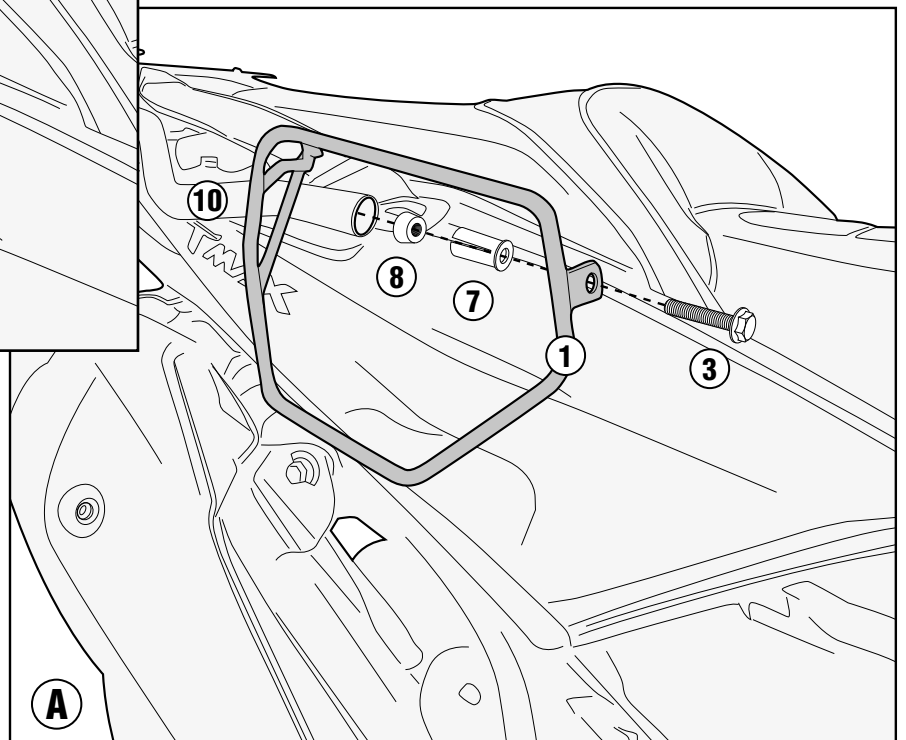

TE2133 - TE2133K

PORTAVALIGIE LATERALE SPECIFICO - SPECIFIC TUBULAR SIDE-CASE HOLDER - PORTE-VALISES LATÉRAUX SPÉCIFIQUE - SPEZIFISCHES STAHLROHR-SEITENTRAEGER
PORTA MALETAS LATERALES ESPECÍFICO

YAMAHA T-MAX 530 (2017)