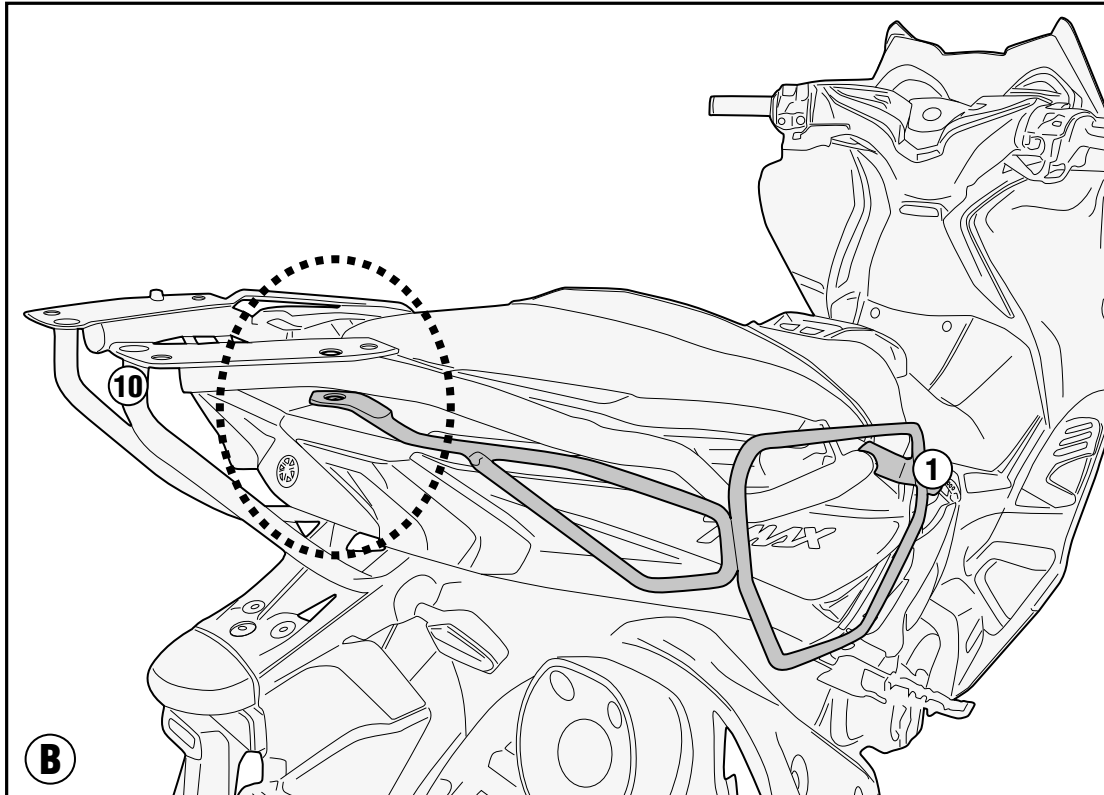

TE2133 - TE2133K

PORTAVALIGIE LATERALE SPECIFICO - SPECIFIC TUBULAR SIDE-CASE HOLDER - PORTE-VALISES LATÉRAUX SPÉCIFIQUE - SPEZIFISCHES STAHLROHR-SEITENTRAEGER

PORTA MALETAS LATERALES ESPECÍFICO

YAMAHA T-MAX 530 (2017)