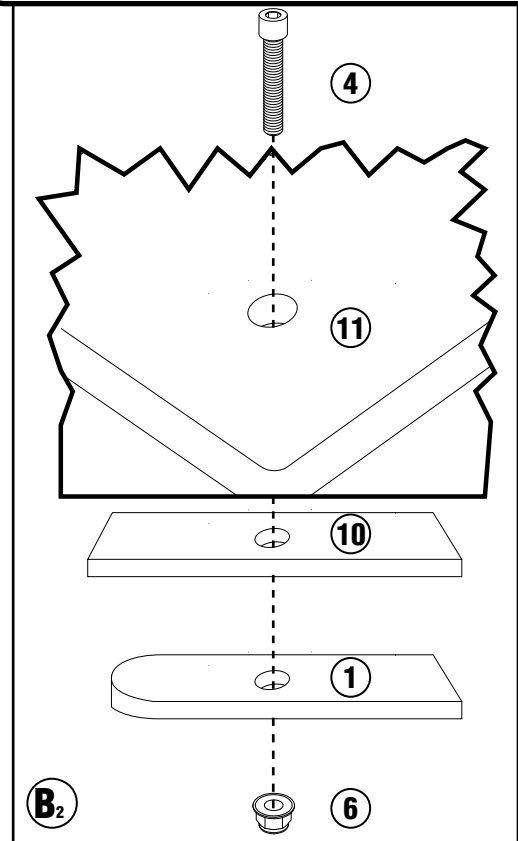

WITH M5/M5M/M6M PLATE