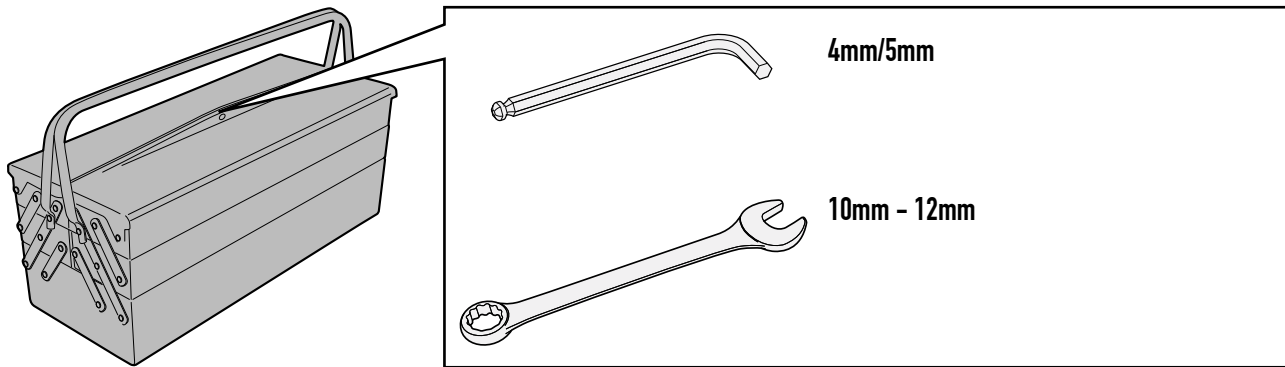

TE2133 - TE2133K

PORTAVALIGIE LATERALE SPECIFICO - SPECIFIC TUBULAR SIDE-CASE HOLDER - PORTE-VALISES LATÉRAUX SPÉCIFIQUE - SPEZIFISCHES STAHLROHR-SEITENTRAEGER
PORTA MALETAS LATERALES ESPECÍFICO

YAMAHA T-MAX 530 (2017)

N°	Descrizione	Caratteristiche	Codice	Quantità
1	Supporto - Support - Support Halteung - Soporte - Apoio	-	TE2133DXV TE2133SXV	2 (Dx,Sx)
2	Vite - Screw Vis - Schraube Tornillo - Parafuso	TCEI M6x20	620TCEI	1
3	Vite - Screw Vis - Schraube Tornillo - Parafuso	TECF M8x30	830TECF	2
4	Vite - Screw Vis - Schraube Tornillo - Parafuso	TCEI M6x30	630TCEI	2
5	Vite - Screw Vis - Schraube Tornillo - Parafuso	TSP M6X25	625TSP	2
6	Dado - Bolt - Ecrou Mutter - Tuerca - Porca	Dado Autobloccante Flangiato Alto M6	6DADIAFLN	2
7	Fisher - Expanding Tube Insert Cheville - Elastischer Rohreinsatz Taco	-	V072	2
8	Cono Filettato - Threaded Cone Cone Filete - Kegel Gewinde Cono Roscado	-	V051	2
9	Tappo - Cap Fiche - Stecker Enchufe - Boné	-	Z822	1
10	Particolari Inclusi nel SR2133 Components Included In The SR2133 Pièces Inclues Dans SR2133 Die Einzelnen Teile Sind Bei SR2133 Despieces Incluidos SR2133 Explodiu incluído da SR2133	-	-	-
11	Piastra - Plate Platine - Platte Parrilla - Prato	-	-	-

TE2133 - TE2133K

PORTAVALIGIE LATERALE SPECIFICO - SPECIFIC TUBULAR SIDE-CASE HOLDER - PORTE-VALISES LATÉRAUX SPÉCIFIQUE - SPEZIFISCHES STAHLROHR-SEITENTRAEGER
PORTA MALETAS LATERALES ESPECÍFICO

YAMAHA T-MAX 530 (2017)