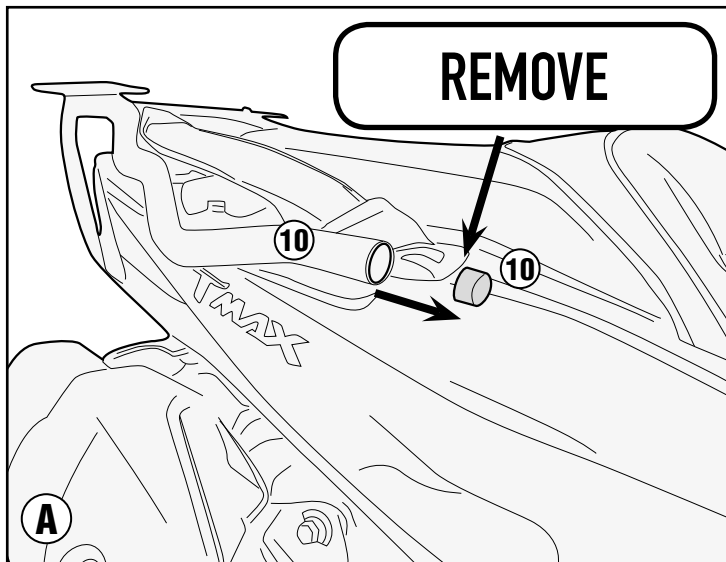

TE2133 - TE2133K

PORTAVALIGIE LATERALE SPECIFICO - SPECIFIC TUBULAR SIDE-CASE HOLDER - PORTE-VALISES LATÉRAUX SPÉCIFIQUE - SPEZIFISCHES STAHLROHR-SEITENTRAEGER
PORTA MALETAS LATERALES ESPECÍFICO

YAMAHA T-MAX 530 (2017)