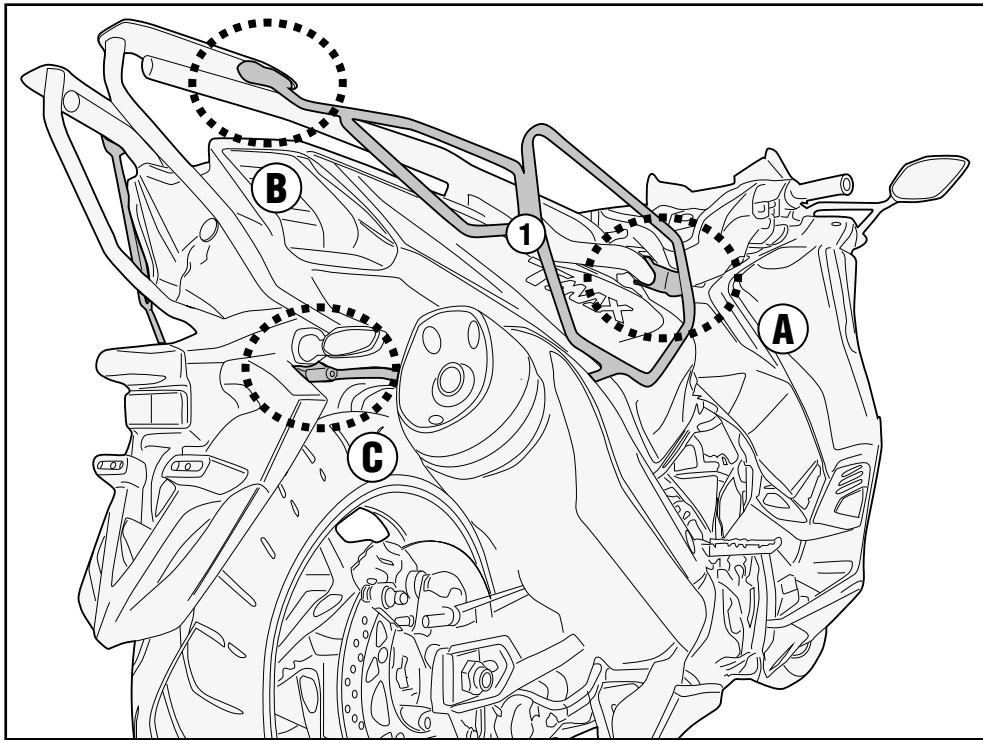

TE2133 - TE2133K

PORTAVALIGIE LATERALE SPECIFICO - SPECIFIC TUBULAR SIDE-CASE HOLDER - PORTE-VALISES LATÉRAUX SPÉCIFIQUE - SPEZIFISCHES STAHLROHR-SEITENTRAEGER
PORTA MALETAS LATERALES ESPECÍFICO

YAMAHA T-MAX 530 (2017)