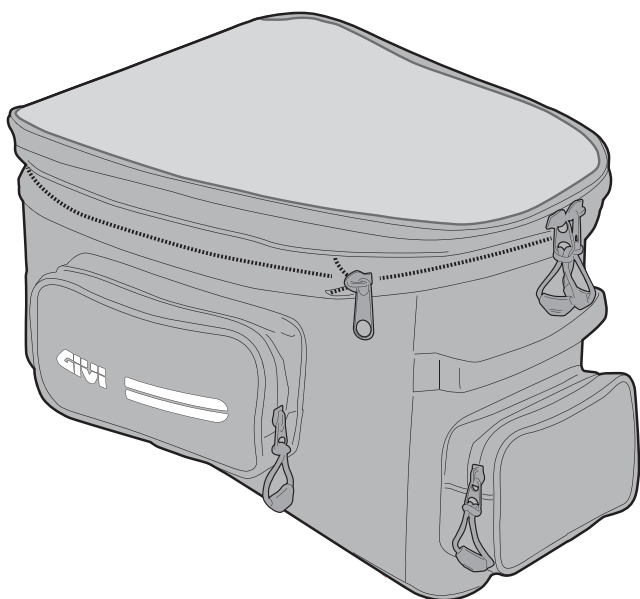

# EA110B

BORSA ENDURO DA SERBAOTIO, CON BASE SPECIFICA - ENDURO BAG, WITH SPECIFIC BASE - ENDURO SACOCHE AVEC SPÉCIFIQUE BASE  
ENDURO TANKTASCHE SPEZIFISCH - BOLSA PARA MOTOS ENDURO CON LA BASE ESPECÍFICA - SACO DE MOTOCICLETA COM A BASE ESPECÍFICA