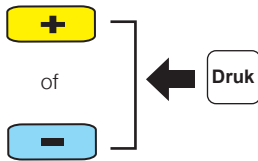

3S Snelstartgids

Boom Microfoon

Draad Microfoon Type

Baterij Check

Knop bediening

Aan/Uit

Volume aanpassen

Configuratiemenu

Start/Stop Intercom

Bluetooth Pairing Telefoon, MP3, GPS

Select **Sena 3S**

Voer PIN in
(indien nodig)

Headset Pairing Intercom

Muziek

Mobiele Telefoon

Opnemen