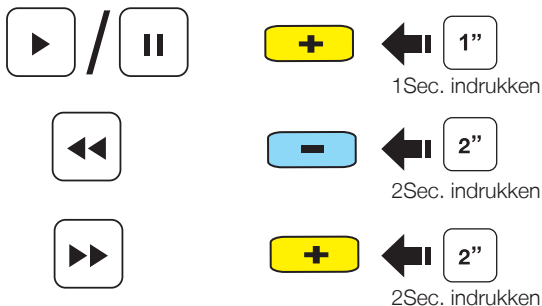

3S Snelstartgids

Boom Microfoon

Draad Microfoon Type

Baterij Check

Knop bediening

Aan/Uit

Volume aanpassen

Configuratiemenu

Start/Stop Intercom

Bluetooth Pairing Telefoon, MP3, GPS

Select **Sena 3S**

Voer PIN in
(indien nodig)

Headset Pairing Intercom

Muziek

Mobiele Telefoon

Opnemen