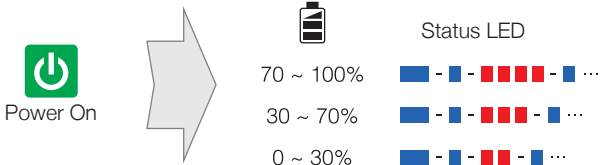

3S Snelstartgids

Boom Microfoon

Draad Microfoon Type

Baterij Check

Knop bediening

Aan/Uit

Volume aanpassen

Configuratiemenu

Start/Stop Intercom

Bluetooth Pairing Telefoon, MP3, GPS

Select **Sena 3S**

Voer PIN in
(indien nodig)

Headset Pairing Intercom

Muziek

Mobiele Telefoon

Opnemen