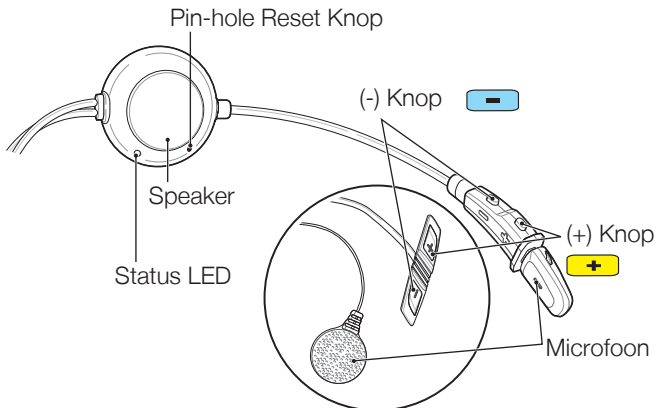

3S Snelstartgids

Boom Microfoon

Draad Microfoon Type

Baterij Check

Knop bediening

Aan/Uit

Volume aanpassen

Configuratiemenu

Start/Stop Intercom

Bluetooth Pairing Telefoon, MP3, GPS

Select **Sena 3S**

Voer PIN in
(indien nodig)

Headset Pairing Intercom

Muziek

Mobiele Telefoon

Opnemen