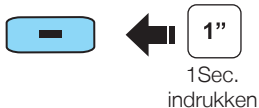

Start/Stop Intercom

Bluetooth Pairing Telefoon, MP3, GPS