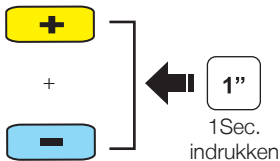

3S Snelstartgids

Boom Microfoon

Draad Microfoon Type

Baterij Check

Knop bediening

Aan/Uit

Volume aanpassen

Configuratiemenu