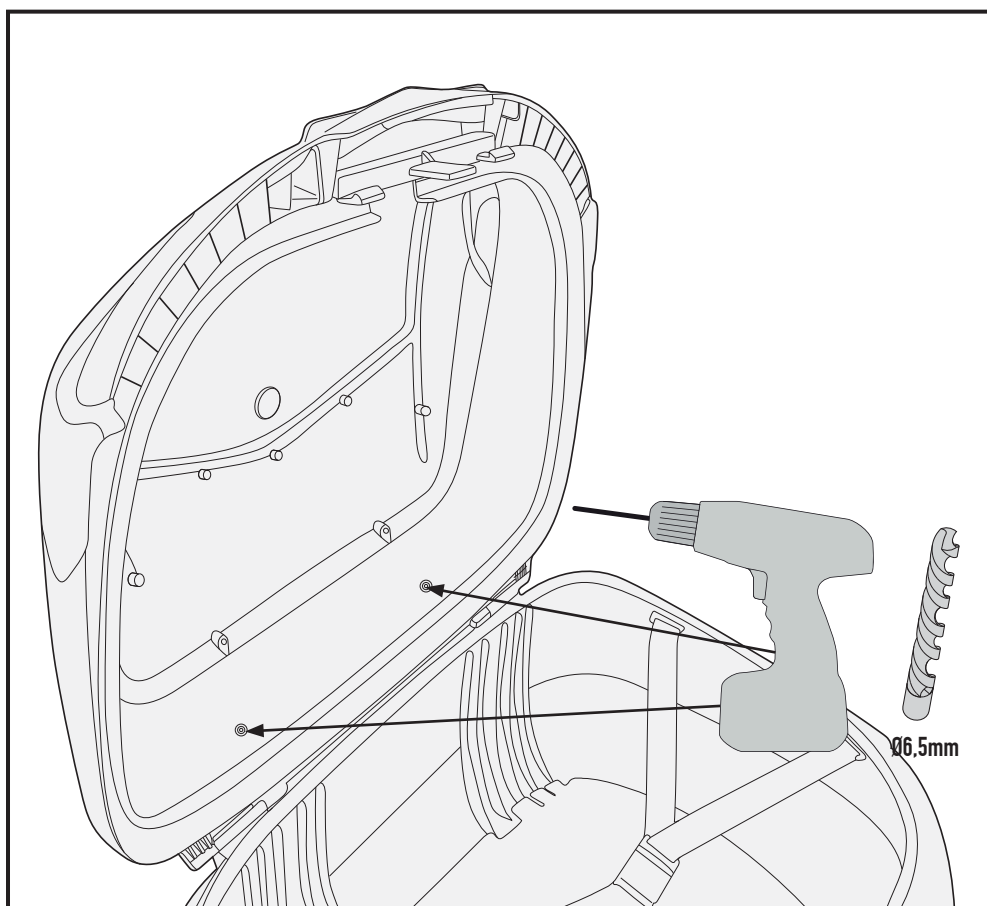

E111

SCHIENALINO PER V56 - E55 - BACKREST FOR V56 - E55 - DOSSERET POUR V56- E55
BEIFAHRENER-RÜCKENLEHNE FÜR V56- E55 - RESPALDO PARA V56 - E55 - ENCOSTO A V56 - E55

_V56