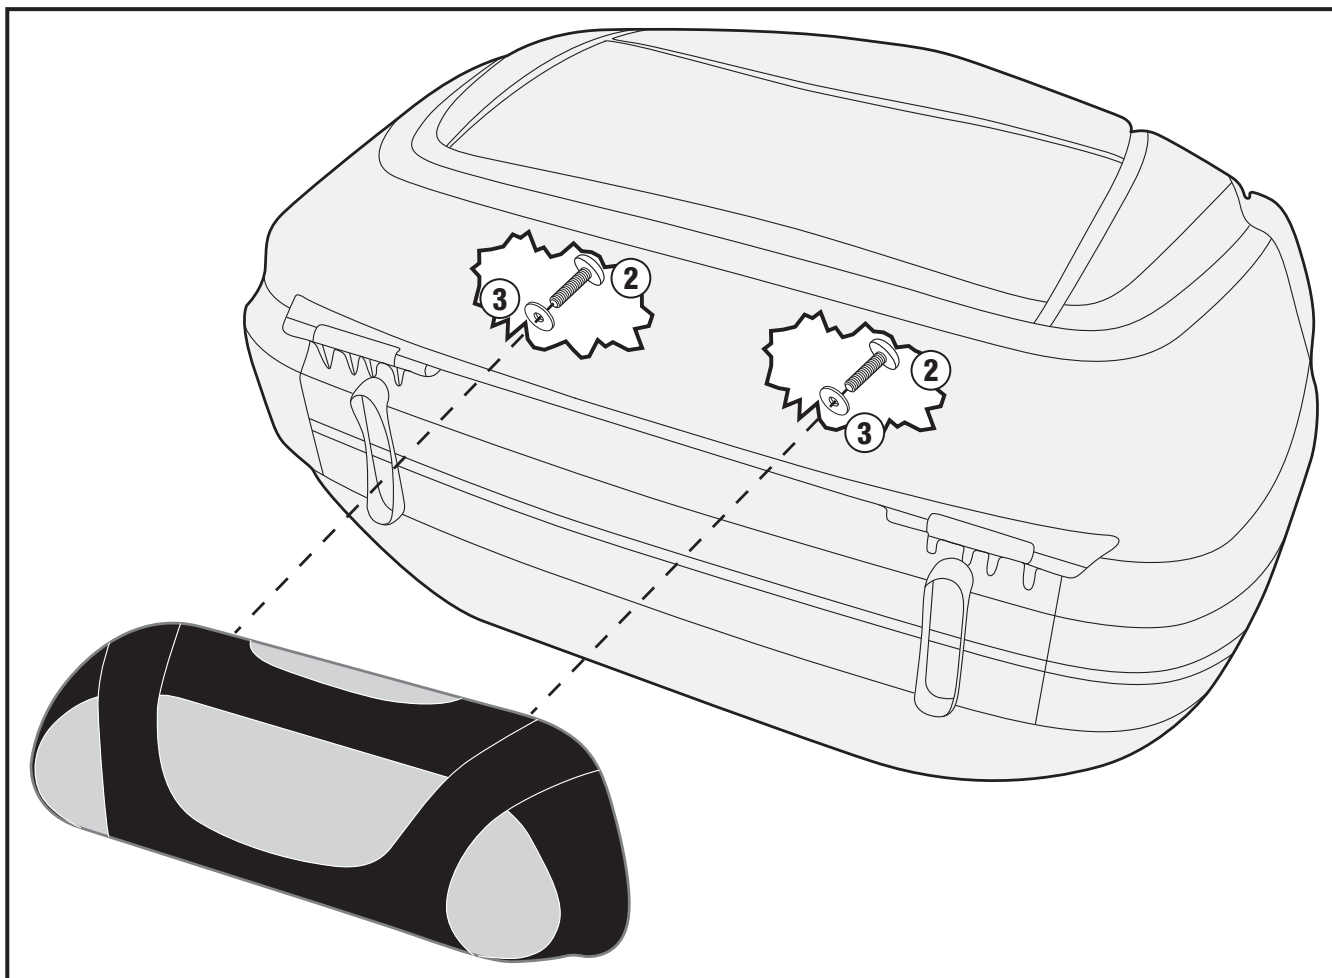

E111

SCHIENALINO PER V56 - E55 - BACKREST FOR V56 - E55 - DOSSERET POUR V56- E55
BEIFAHRENER-RÜCKENLEHNE FÜR V56- E55 - RESPALDO PARA V56 - E55 - ENCOSTO A V56 - E55

_E55