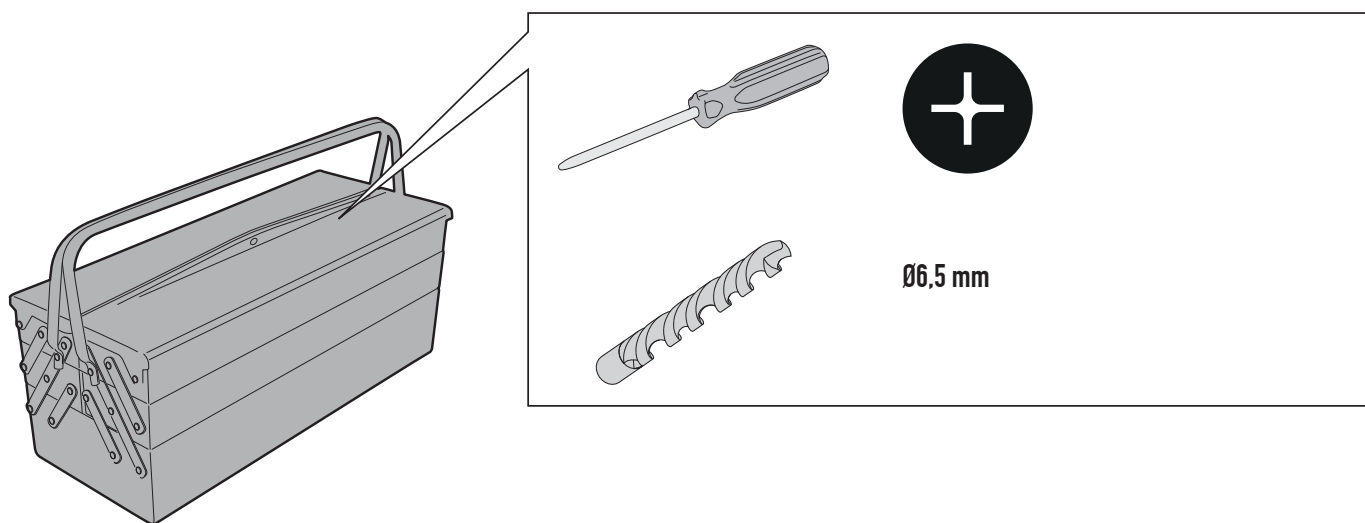

E111

SCHIENALINO PER V56 - E55 - BACKREST FOR V56 - E55 - DOSSERET POUR V56- E55 BEIFAHRRER-RÜCKENLEHNE FÜR V56- E55 - RESPALDO PARA V56 - E55 - ENCOSTO A V56 - E55

N°	Descrizione	Caratteristiche	Codice	Quantità	
1	Schienalino - Backrest Dossieret - Beifahrer-Rückenlehne Respaldo - Encosto	-	-	1	
2	Vite - Screw Vis - Schraube Tornillo - Parafuso	TL M6x16	616TL	2	
3	Rondella In Gomma - Rubber Washer Rondelle En Caoutchouc - Gummi Scheibe Arandela De Goma - Arruela De Borracha	-	Z267	2	

E111

SCHIENALINO PER V56 - E55 - BACKREST FOR V56 - E55 - DOSSERET POUR V56- E55
BEIFAHRENER-RÜCKENLEHNE FÜR V56- E55 - RESPALDO PARA V56 - E55 - ENCOSTO A V56 - E55