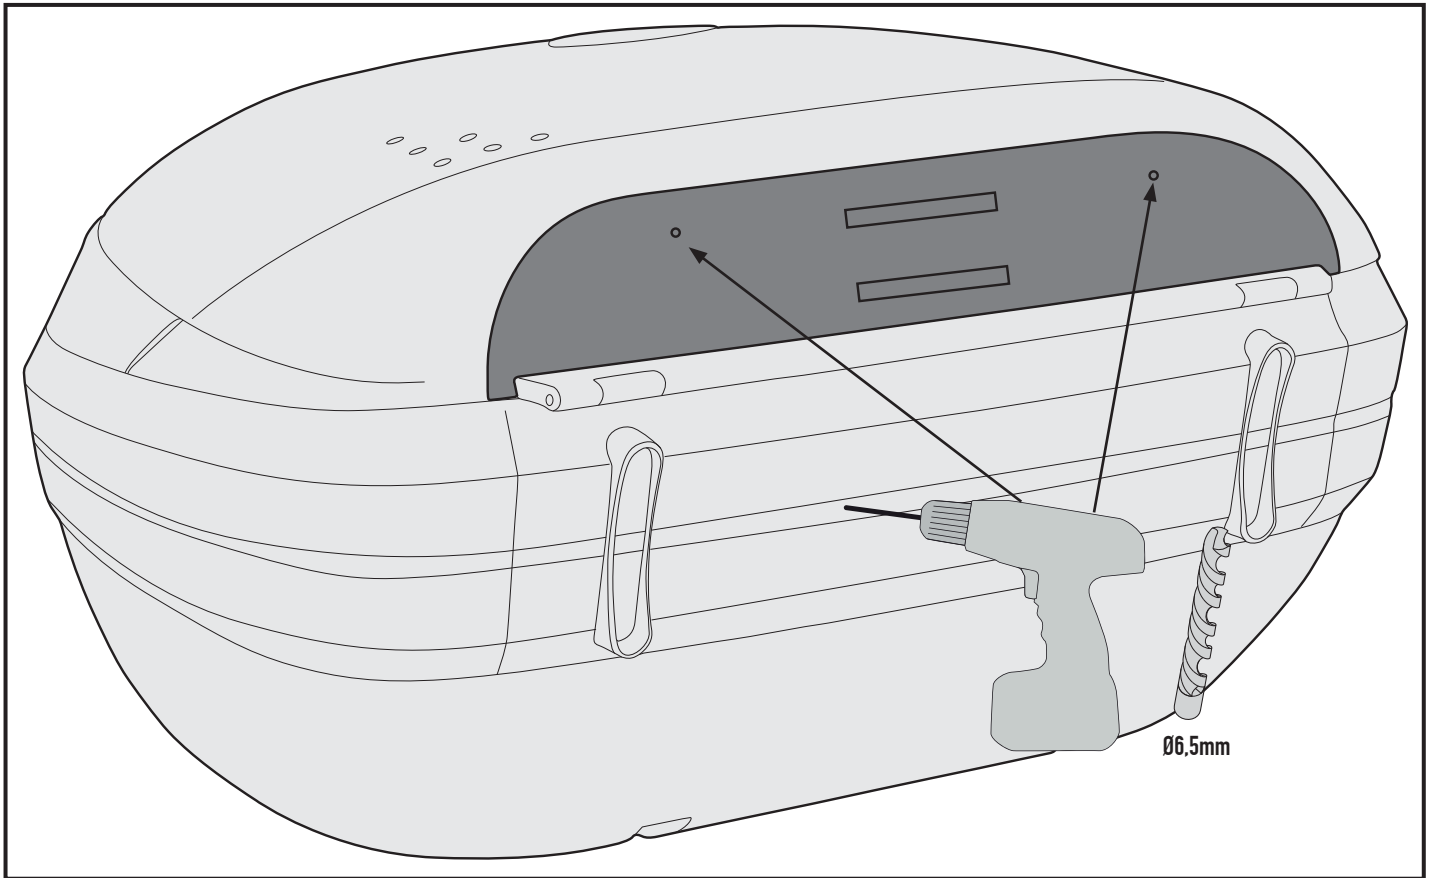

_V56

E111

SCHIENALINO PER V56 - E55 - BACKREST FOR V56 - E55 - DOSSERET POUR V56- E55
BEIFAHRENER-RÜCKENLEHNE FÜR V56- E55 - RESPALDO PARA V56 - E55 - ENCOSTO A V56 - E55

_E55

E111

SCHIENALINO PER V56 - E55 - BACKREST FOR V56 - E55 - DOSSERET POUR V56- E55
BEIFAHRRER-RÜCKENLEHNE FÜR V56- E55 - RESPALDO PARA V56 - E55 - ENCOSTO A V56 - E55

LEFT

50mm

RIGHT

50mm