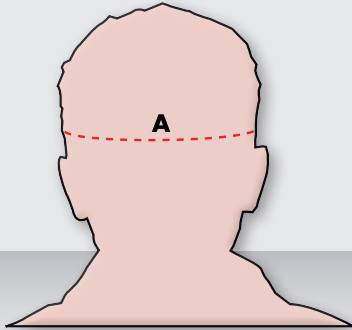

TABLE DE MESURE

COMMENT MESURER?

Toutes les tailles sont mentionnées en **cm**

A Tour de la tête

Vous déterminer la taille du casque en mesurant le contour de tête juste au-dessus des oreilles.

Prenez, avec un mètre à ruban, votre tour de tête.

CASQUES

Taille	A Tour de la tête (cm)
2XS	51 - 52
XS	53 - 54
S	55 - 56
M	57 - 58
L	59 - 60
XL	61 - 62
2XL	63 - 64