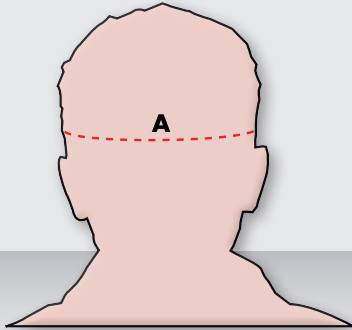

MATENTABEL

HOE TE METEN?

Alle maten worden vermeld in **cm**

A Hoofdomtrek

De helmmaat bepaalt U door uw hoofdomtrek te meten vlak boven de oren. Neem een lintmeter en bepaal je hoofdomtrek.

HELMEN

Maten	A Hoofdomtrek (cm)
2XS	51 - 52
XS	53 - 54
S	55 - 56
M	57 - 58
L	59 - 60
XL	61 - 62
2XL	63 - 64