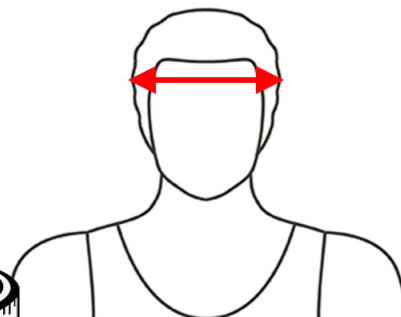

# Table de mesure

Vous déterminez la taille du casque en mesurant le contour de tête juste au-dessus des oreilles.

Prenez, avec un mètre à ruban, votre tour de tête.

Toutes les tailles sont mentionnées en cm.