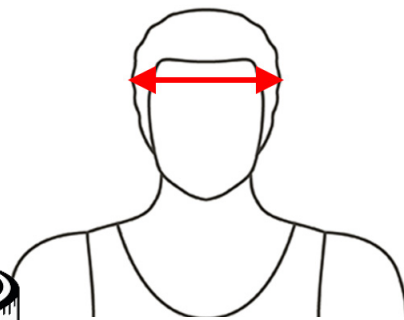

Matentabel

De helmmaat bepaalt u door uw hoofdomtrek te meten vlak boven de oren. Neem een lintmeter en bepaal je hoofdomtrek.

Alle maten worden vermeld in cm.

AGV PISTA GP RR, AGV PISTA GP R, AGV CORSA R, AGV K6, AGV VELOCE S