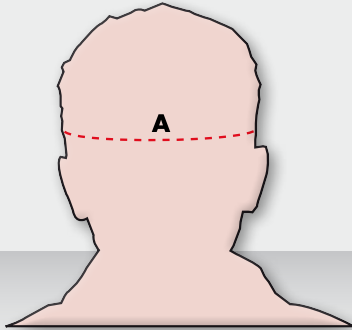

TABLE DE MESURE

COMMENT MESURER?

Toutes les tailles sont mentionnées en **cm**

A Tour de la tête

Vous déterminer la taille du casque en mesurant le contour de tête juste au-dessus des oreilles.

Prenez, avec un mètre à ruban, votre tour de tête.

CASQUES

	A
Taille	Tour de la tête (cm)
2XS	51 - 52
XS	53 - 54
S	55 - 56
M	57 - 58
L	59 - 60
XL	61 - 62
2XL	63 - 64