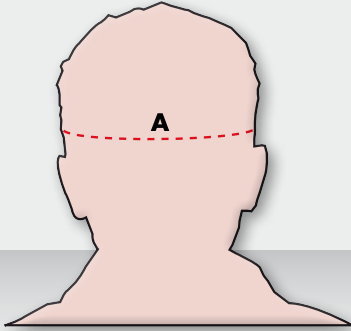

MATENTABEL

HOE TE METEN?

Alle maten worden vermeld in **cm**

A Hoofdomtrek

De helmmaat bepaalt U door uw hoofdomtrek te meten vlak boven de oren. Neem een lintmeter en bepaal je hoofdomtrek.

HELMEN

| | A |
|-------|------------------|
| Maten | Hoofdomtrek (cm) |
| 2XS | 51 - 52 |
| XS | 53 - 54 |
| S | 55 - 56 |
| M | 57 - 58 |
| L | 59 - 60 |
| XL | 61 - 62 |
| 2XL | 63 - 64 |