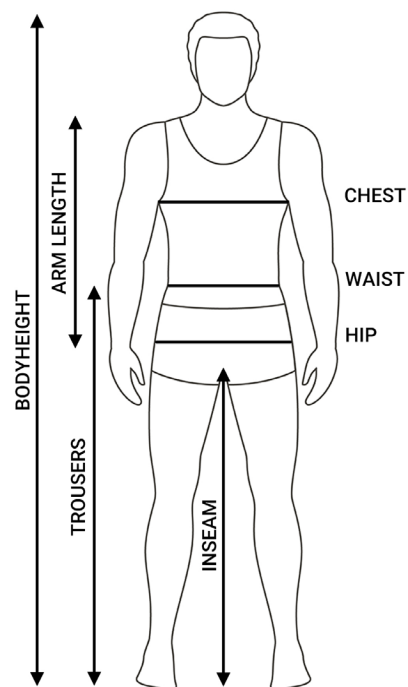

## Matentabel

We hebben de matentabel PER MERK opgesplitst, omdat de meeste merken hun eigen matentabellen aanmaken. Het is belangrijk uw maten te nemen met behulp van een lintmeter en te meten boven uw ondergoed.

U vindt volgende matentabellen:

JASSEN	HEREN	STANDAARD MATEN	2
		GROTE MATEN	2
BROEKEN	HEREN	STANDAARD MATEN	2
		GROTE MATEN	2
JASSEN	DAMES	STANDAARD MATEN	3
		GROTE MATEN	3
BROEKEN	DAMES	STANDAARD MATEN	3
		GROTE MATEN	3
JEANS			4
HANDSCHOENEN	HEREN	STANDAARD MATEN	5
	DAMES	STANDAARD MATEN	5
JASSEN	KINDEREN	STANDAARD MATEN	6
BROEKEN	KINDEREN	STANDAARD MATEN	6
HANDSCHOENEN	KINDEREN	STANDAARD MATEN	6

## Matentabel

<b>BODYHEIGHT</b>	Meten van bovenkant hoofd tot aan de teen.
<b>ARM LENGTH</b>	Meten van de schouder tot aan de pols.
<b>INSEAM</b>	Meten van het kruis tot aan de voetzool (zonder schoenen).
<b>CHEST</b>	Meten rondom op het breedste punt.
<b>WAIST</b>	Meten rondom net boven het ondergoed.
<b>HIP</b>	Meten rondom op het breedste punt.
<b>TROUSERS</b>	Meten vanaf de taille tot aan de voetzool (zonder schoenen).

Alle maten worden vermeld in cm.