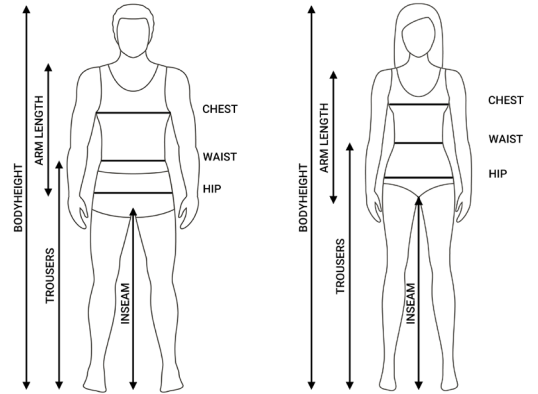

## DAMES BROEKEN

	DXS	DS	DM	DL	DXL	D2XL	D3XL
WAIST	80 - 84	84 - 88	88 - 92	92 - 96	96 - 100	100 - 104	104 - 108
HIP	92 - 96	96 - 100	100 - 104	104 - 108	108 - 112	112 - 116	116 - 120
INSEAM	65	66	67	68	69	70	71
INSEAM SHORT	-	-	-	63	64	65	66

## DAMES BROEKEN GROTE MATEN

	D4XL	D5XL	D6XL	D7XL	D8XL	D9XL	D10XL	D11XL	D12XL
WAIST	108 - 112	112 - 116	116 - 120	120 - 124	124 - 128	128 - 132	132 - 136	136 - 140	140 - 144
HIP	120 - 124	124 - 128	128 - 132	132 - 136	136 - 140	140 - 144	144 - 148	148 - 152	152 - 156
INSEAM	71	71	71	71	71	71	71	71	71
INSEAM SHORT	66	66	66	66	66	66	66	66	66

# Matentabel

- BODYHEIGHT** Meten van bovenkant hoofd tot aan de teen.
- ARM LENGTH** Meten van de schouder tot aan de pols.
- INSEAM** Meten van het kruis tot aan de voetzool (zonder schoenen).
- CHEST** Meten rondom op het breedste punt.
- WAIST** Meten rondom net boven het ondergoed.
- HIP** Meten rondom op het breedste punt.
- TROUSERS** Meten vanaf de taille tot aan de voetzool (zonder schoenen).

Alle maten worden vermeld in cm.