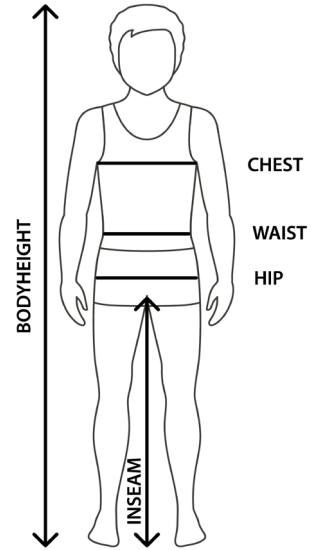

Matentabel

- **BODYHEIGHT** Meten van bovenkant hoofd tot aan de teen.
- **ARM LENGTH** Meten van de schouder tot aan de pols.
- **INSEAM** Meten van het kruis tot aan de voetzool (zonder schoenen).
- **CHEST** Meten rondom op het breedste punt.
- **WAIST** Meten rondom net boven het ondergoed.
- **HIP** Meten rondom op het breedste punt.
- **TROUSERS** Meten vanaf de taille tot aan de voetzool (zonder schoenen).

Alle maten worden vermeld in cm.

KINDERJASSEN

	S	M	L	XL
CHEST	96 - 100	100 - 104	104 - 108	108 - 112
WAIST	84 - 88	88 - 92	92 - 96	96 - 100

KINDERBROEKEN

	S	M	L	XL
WAIST	76 - 80	80 - 84	84 - 88	88 - 92
HIP	64 - 68	68 - 72	72 - 76	76 - 80
INSEAM	64 - 68	68 - 72	72 - 76	76 - 80

KINDERHANDSCHOENEN

	S	M	L
HAND	14,5 - 15,5	15,5 - 16,5	16,5 - 17,5