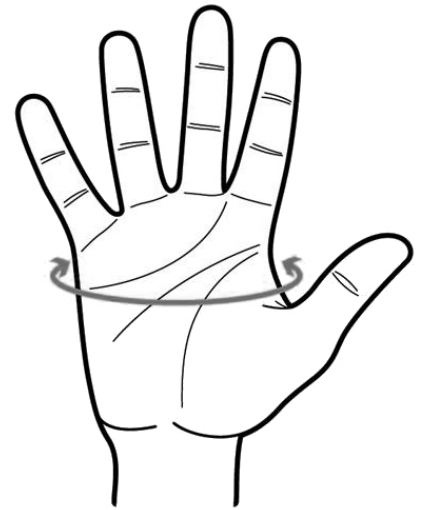

Matentabel

HAND Meten zonder de duim. Lintmeter niet aanspannen.

Alle maten worden vermeld in cm.

HEREN HANDSCHOENMATEN

	XS	S	M	L	XL	2XL	3XL
HAND	19 - 21	21 - 22	22 - 23	23 - 24	24 - 25	25 - 26,5	26,5 - 28

DAMES HANDSCHOENMATEN

	DXS	DS	DM	DL	DXL	D2XL	D3XL
HAND	15,5 - 17	17 - 18,5	18,5 - 20	20 - 21,5	21,5 - 23	23 - 24,5	24,5 - 26,5