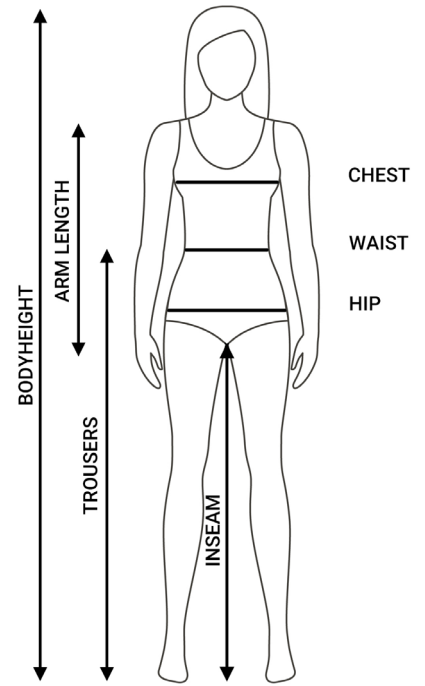

### HEREN BROEKEN

	XS	S	M	L	XL	2XL	3XL
WAIST	86 - 90	90 - 94	94 - 98	98 - 102	102 - 106	106 - 110	110 - 114
HIP	108 - 112	112 - 116	116 - 120	120 - 124	124 - 128	128 - 132	132 - 136
INSEAM	82	83	84	85	86	87	88
INSEAM SHORT	72	73	74	75	76	77	78

### HEREN BROEKEN GROTE MATEN

	4XL	5XL	6XL	7XL	8XL	9XL	10XL	11XL	12XL
WAIST	114 - 118	118 - 122	122 - 126	126 - 130	130 - 134	134 - 138	138 - 142	142 - 146	146 - 150
HIP	136 - 140	140 - 144	144 - 146	146 - 150	150 - 154	154 - 158	158 - 162	162 - 166	166 - 170
INSEAM	89	89	89	89	89	89	89	89	89
INSEAM SHORT	79	79	79	79	79	79	79	79	79

# Matentabel

- BODYHEIGHT** Meten van bovenkant hoofd tot aan de teen.
- ARM LENGTH** Meten van de schouder tot aan de pols.
- INSEAM** Meten van het kruis tot aan de voetzool (zonder schoenen).
- CHEST** Meten rondom op het breedste punt.
- WAIST** Meten rondom net boven het ondergoed.
- HIP** Meten rondom op het breedste punt.
- TROUSERS** Meten vanaf de taille tot aan de voetzool (zonder schoenen).

Alle maten worden vermeld in cm.