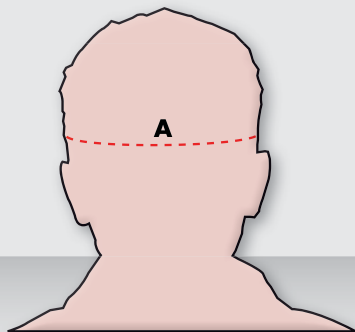

# TABLE DE MESURE

## COMMENT MESURER?

Toutes les tailles sont mentionnées en cm

### A Tour de la tête

Vous déterminer la taille du casque en mesurant le contour de tête juste au-dessus des oreilles. Prenez, avec un mètre à ruban, votre tour de tête.

## CASQUES

Taille	A Tour de la tête (cm)
2XS	51 - 52
XS	53 - 54
S	55 - 56
M	57 - 58
L	59 - 60
XL	61 - 62
2XL	63 - 64
3XL	65 - 66
4XL	67 - 68