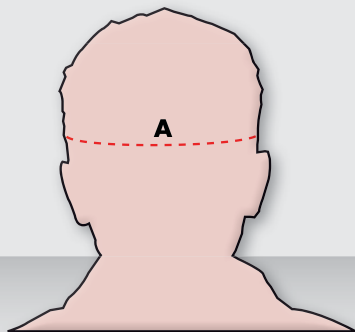

MATENTABEL

HOE TE METEN?

Alle maten worden vermeld in **cm**

A Hoofdomtrek

De helmmaat bepaalt U door uw hoofdomtrek te meten vlak boven de oren. Neem een lintmeter en bepaal je hoofdomtrek.

HELMEN

	A
Maten	Hoofdomtrek (cm)
2XS	51 - 52
XS	53 - 54
S	55 - 56
M	57 - 58
L	59 - 60
XL	61 - 62
2XL	63 - 64
3XL	65 - 66
4XL	67 - 68

RPHA, FG-jet, FG-17

	A
Maten	Hoofdomtrek (cm)
XS	54 - 55
S	55 - 56
M	57 - 58
L	58 - 59
XL	60 - 61
2XL	62 - 63