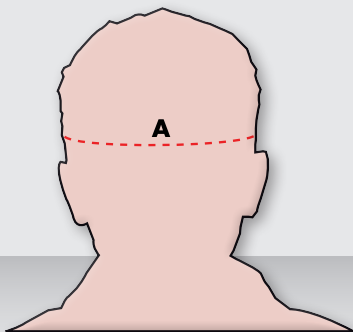

TAILLE DE MESURE

COMMENT MESURER?

Toutes les tailles sont mentionnées en **cm**

A Tour de la tête

Vous déterminer la taille du casque en mesurant le contour de tête juste au-dessus des oreilles. Prenez, avec un mètre à ruban, votre tour de tête.

CASQUES

Taille	A Tour de la tête (cm)
XS	53 - 54
S	55 - 56
M	57 - 58
L	59 - 60
XL	61
XXL	62 - 63
3XL	64 - 65