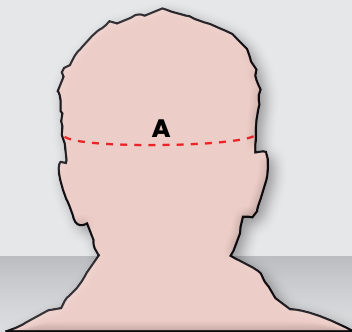

MATENTABEL

HOE TE METEN?

Alle maten worden vermeld in **cm**

A Hoofdomtrek

De helmmaat bepaalt U door uw hoofdomtrek te meten vlak boven de oren. Neem een lintmeter en bepaal je hoofdomtrek.

HELMEN

| Maten | A Hoofdomtrek (cm) |
|-------|-----------------------|
| XS | 53 - 54 |
| S | 55 - 56 |
| M | 57 - 58 |
| L | 59 - 60 |
| XL | 61 |
| XXL | 62 - 63 |
| 3XL | 64 - 65 |