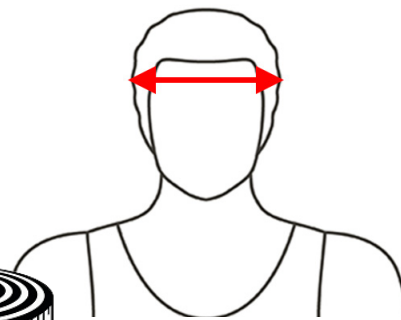

# Matentabel

De helmmaat bepaalt u door uw hoofdomtrek te meten vlak boven de oren.  
Neem een lintmeter en bepaal je hoofdomtrek.

Alle maten worden vermeld in cm.

## HOOFDOMTREK

XS	54
S	56
S/M	57
M	58
M/L	59
L	60
XL	61
XXL	63