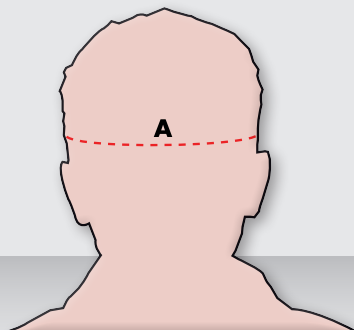

MATENTABEL

HELMEN

HOE TE METEN?

Alle maten worden vermeld in cm

A Hoofdomtrek

De helmmaat bepaalt U door uw hoofdomtrek te meten vlak boven de oren. Neem een lintmeter en bepaal je hoofdomtrek.

Maten	A Hoofdomtrek (cm)	
	C3, C3 Pro, S2, E1	M1, C4
XS	52 - 53	53 - 54
S	54 - 55	55 - 56
M	56 - 57	57 - 58
L	58 - 59	59 - 60
XL	60 - 61	61 - 62
2XL	62 - 63	63 - 64