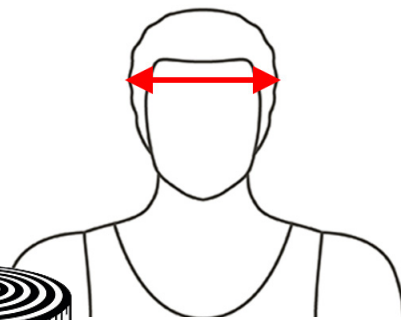

Table de mesure

Vous déterminez la taille du casque en mesurant le tour de tête juste au-dessus des oreilles. Prenez, avec un mètre à ruban, votre tour de tête.

Toutes les tailles sont mentionnées en cm.