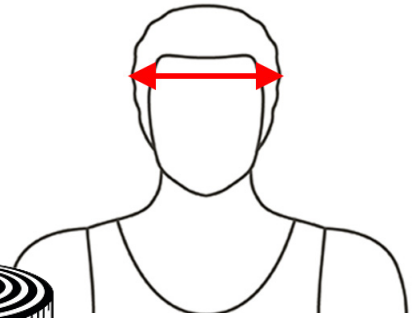

Matentabel

De helmmaat bepaalt u door uw hoofdomtrek te meten vlak boven de oren.

Neem een lintmeter en bepaal je hoofdomtrek.

Alle maten worden vermeld in cm.

INTEGRAALHELMEN

Exo-520 Air , Exo-R1 Air , Carbon Air , Exo-1400 Air/Carbon Air

XXS	XS	S	M	L	XL	XXL	XXXL
51 - 52	53 - 54	55 - 56	57 - 58	59 - 60	61 - 62	63 - 64	65 - 66

SYSTEEMHELMEN

Exo-930/Smart, Exo-Tech/Carbon, ADX-1

XXS	XS	S	M	L	XL	XXL	XXXL
52 - 53	54 - 55	55 - 56	57 - 58	58 - 59	60 - 61	62 - 63	64 - 65