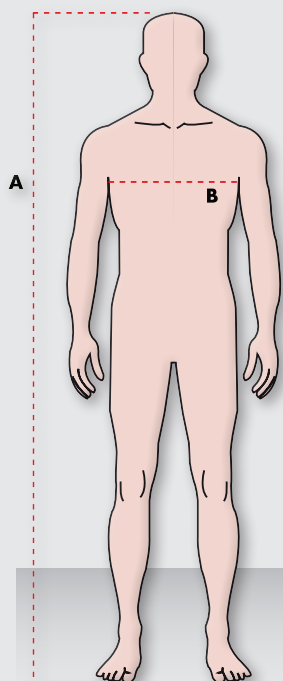

SEGUARA

MATENTABEL

We hebben de matentabel **PER MERK** opgesplitst, omdat de meeste merken hun eigen matentabellen aanmaken.

Het is belangrijk uw maten te nemen met behulp van een **lintmeter** en te meten **boven uw ondergoed**.

HOE TE METEN?

Alle maten worden vermeld in **cm**

A Lengte

Meten van de bovenkant van het hoofd tot aan de teen.

B Borstomtrek

Horizontaal meten rondom op het breedste punt.

FR Maten	A Lengte (cm)	B Borst (cm)
S	164 - 170	100 - 104
M	170 - 176	104 - 108
L	176 - 182	108 - 112
XL	182 - 188	112 - 116
XXL	188 - 194	116 - 120
3XL	194 - 200	120 - 124
4XL	194 - 200	124 - 128

Dames JASSEN

Standaard maten

3

HOE TE METEN?

Alle maten worden vermeld in **cm**

A Lengte

Meten van de bovenkant van het hoofd tot aan de teen.

B Borstomtrek

Heren BROEKEN

Standaard maten

4

HOE TE METEN?

Alle maten worden vermeld in **cm**

A Lengte

Meten van de bovenkant van het hoofd tot aan de teen.

B Taille omtrek