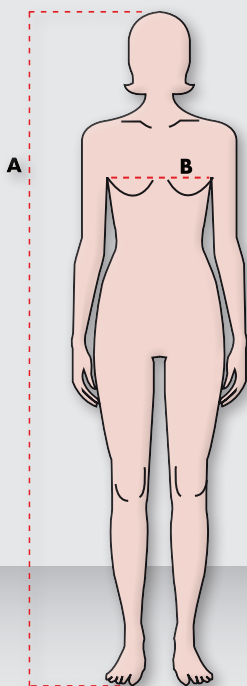

HOE TE METEN?

Alle maten worden vermeld in **cm**

A Lengte

Meten van de bovenkant van het hoofd tot aan de teen.

B Borstomtrek

Horizontaal meten rondom op het breedste punt.

FR Maten	A Lengte (cm)	B Borst (cm)
S	164 - 170	100 - 104
M	170 - 176	104 - 108
L	176 - 182	108 - 112
XL	182 - 188	112 - 116
XXL	188 - 194	116 - 120
3XL	194 - 200	120 - 124
4XL	194 - 200	124 - 128

Dames JASSEN

Standaard maten

3

HOE TE METEN?

Alle maten worden vermeld in **cm**

A Lengte

Meten van de bovenkant van het hoofd tot aan de teen.

B Borstomtrek

Horizontaal meten rondom op het breedste punt.

FR Maten	A Lengte (cm)	B Borst (cm)
T0/36	158 - 164	82 - 85
T1/38	158 - 164	86 - 89
T2/40	158 - 164	90 - 93
T3/42	164 - 170	94 - 97
T4/44	164 - 170	98 - 101
T5/46	170 - 176	102 - 106

Heren BROEKEN

Standaard maten

4

HOE TE METEN?

Alle maten worden vermeld in **cm**

A Lengte

Meten van de bovenkant van het hoofd tot aan de teen.

B Taille omtrek