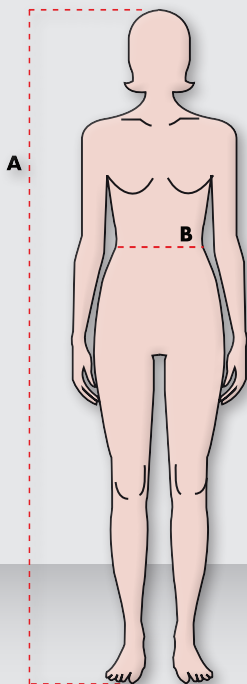

Horizontaal meten rondom op het breedste punt.

FR Maten	A Lengte (cm)	B Borst (cm)
T0/36	158 - 164	82 - 85
T1/38	158 - 164	86 - 89
T2/40	158 - 164	90 - 93
T3/42	164 - 170	94 - 97
T4/44	164 - 170	98 - 101
T5/46	170 - 176	102 - 106

Heren BROEKEN

Standaard maten

4

HOE TE METEN?

Alle maten worden vermeld in **cm**

A Lengte

Meten van de bovenkant van het hoofd tot aan de teen.

B Taille omtrek

Horizontaal de taille meten.
Onmiddellijk boven het ondergoed meten.

FR Maten	A Lengte (cm)	B Taille (cm)
XS	158 - 164	69 - 72
S	164 - 170	73 - 76
M	170 - 176	77 - 80
L	176 - 182	81 - 88
XL	182 - 188	89 - 96
XXL	188 - 194	97 - 104
3XL	194 - 200	105 - 112
4XL	194 - 200	113 - 116

HOE TE METEN?

Alle maten worden vermeld in **cm**

A Lengte

Meten van de bovenkant van het hoofd tot aan de teen.

B Taille omtrek

Horizontaal de taille meten.
Onmiddellijk boven het ondergoed meten.

FR Maten	A Lengte (cm)	B Taille (cm)
T0/36	158 - 164	59 - 63
T1/38	158 - 164	64 - 67
T2/40	158 - 164	68 - 71
T3/42	164 - 170	72 - 75
T4/44	164 - 170	76 - 79
T5/46	170 - 176	80 - 83