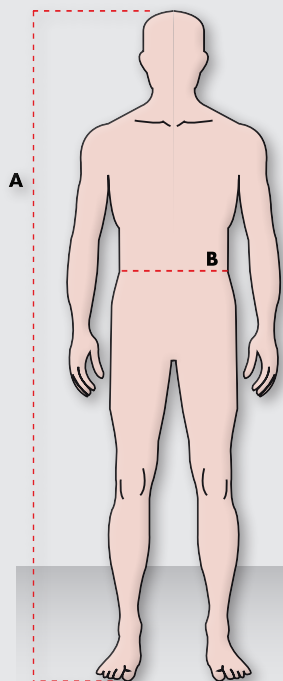

HOE TE METEN?

Alle maten worden vermeld in **cm**

A Lengte

Meten van de bovenkant van het hoofd tot aan de teen.

B Borstomtrek

Horizontaal meten rondom op het breedste punt.

FR Maten	A Lengte (cm)	B Borst (cm)
S	164 - 170	100 - 104
M	170 - 176	104 - 108
L	176 - 182	108 - 112
XL	182 - 188	112 - 116
XXL	188 - 194	116 - 120
3XL	194 - 200	120 - 124
4XL	194 - 200	124 - 128

Dames JASSEN

Standaard maten

3

HOE TE METEN?

Alle maten worden vermeld in **cm**

A Lengte

Meten van de bovenkant van het hoofd tot aan de teen.

B Borstomtrek

Horizontaal meten rondom op het breedste punt.

FR Maten	A Lengte (cm)	B Borst (cm)
T0/36	158 - 164	82 - 85
T1/38	158 - 164	86 - 89
T2/40	158 - 164	90 - 93
T3/42	164 - 170	94 - 97
T4/44	164 - 170	98 - 101
T5/46	170 - 176	102 - 106

Heren BROEKEN

Standaard maten

4

HOE TE METEN?

Alle maten worden vermeld in **cm**

A Lengte

Meten van de bovenkant van het hoofd tot aan de teen.

B Taille omtrek