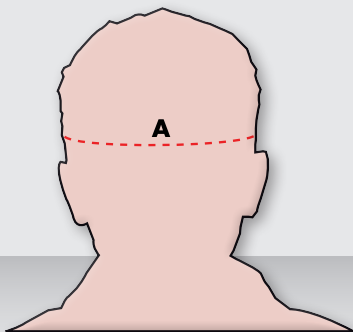

TABLE DE MESURE

COMMENT MESURER?

Toutes les tailles sont mentionnées en **cm**

A Tour de la tête

Vous déterminer la taille du casque en mesurant le contour de tête juste au-dessus des oreilles.
Prenez, avec un mètre à ruban, votre tour de tête.

CASQUES

	A
Taille	Tour de la tête (cm)
XS	53 - 54
S	55 - 56
M	57 - 58
L	59 - 60
XL	61 - 62