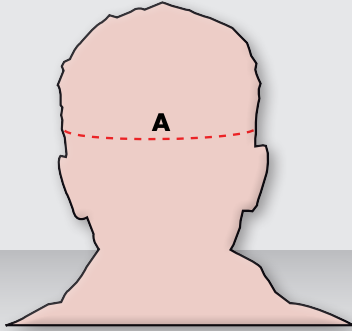

MATENTABEL

HOE TE METEN?

Alle maten worden vermeld in **cm**

A Hoofdomtrek

De helmmaat bepaalt U door uw hoofdomtrek te meten vlak boven de oren. Neem een lintmeter en bepaal je hoofdomtrek.

HELMEN

Maten	A Hoofdomtrek (cm)
XS	53 - 54
S	55 - 56
M	57 - 58
L	59 - 60
XL	61 - 62