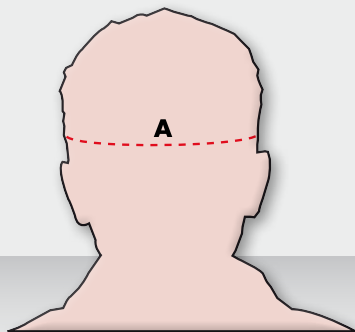

TABLE DE MESURE

COMMENT MESURER?

Toutes les tailles sont mentionnées en **cm**

A Tour de la tête

Vous déterminer la taille du casque en mesurant le contour de tête juste au-dessus des oreilles.

Prenez, avec un mètre à ruban, votre tour de tête.

CASQUES

	A
Taille	Tour de la tête (cm)
2XS	51 - 52
XS	53 - 54
S	55 - 56
M	57 - 58
L	59 - 60
XL	61 - 62
2XL	63 - 64