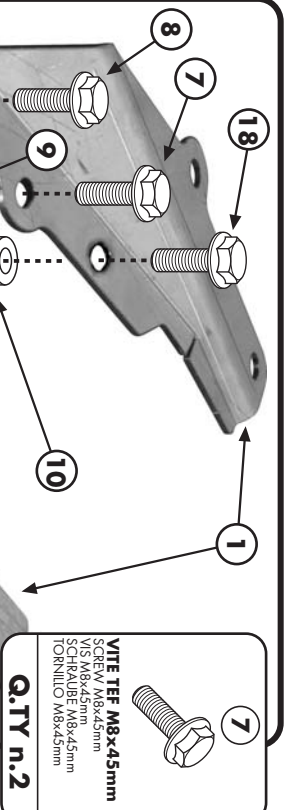

**1**  
**SUPPORTO**  
 SUPPORT  
 SUPPORT  
 SORTE  
**Q.TY n.2**(10x-5x)

**2**  
**PIASTRA MONOKEY**  
 PLATINE  
 PARRILLA  
**Q.TY n.1**

**3**  
**VITE TCEI M6x35mm**  
 SCREW M6x35mm  
 VIS M6x35mm  
 SCHEIBE M6x35mm  
 TORXILLO M6x35mm  
**Q.TY n.4**

**4**  
**COPRIFORO**  
 BOIT CAP  
 CACHE TROU  
 SIKSLOCK  
 TAPA FUSORIO  
**Q.TY n.6**

**5**  
**RONDELLA Ø6mm**  
 WASHER Ø6mm  
 RONDELLE Ø6mm  
 SCHEIBE Ø6mm  
 ARANDELA Ø6mm  
**Q.TY n.4**

**6**  
**DADO A.B. M6**  
 BOIT M6  
 ECROU M6  
 MUTTER M6  
 TUERCA M6  
**Q.TY n.4**

**7**  
**VITE TEF M8x45mm**  
 SCREW M8x45mm  
 VIS M8x45mm  
 SCHEIBE M8x45mm  
 TORXILLO M8x45mm  
**Q.TY n.2**

**8**  
**VITE TEF M8x35mm**  
 SCREW M8x35mm  
 VIS M8x35mm  
 SCHEIBE M8x35mm  
 TORXILLO M8x35mm  
**Q.TY n.2**

**16**  
**RONDELLA Ø8x20mm**  
 WASHER  
 RONDELLE  
 SCHEIBE  
 ARANDELA  
**Q.TY n.4**

**17**  
**DADO A.B. M8**  
 BOIT M8  
 ECROU M8  
 MUTTER M8  
 TUERCA M8  
**Q.TY n.4**

**18**  
**VITE TEF M8x30mm**  
 SCREW M8x30mm  
 VIS M8x30mm  
 SCHEIBE M8x30mm  
 TORXILLO M8x30mm  
**Q.TY n.2**