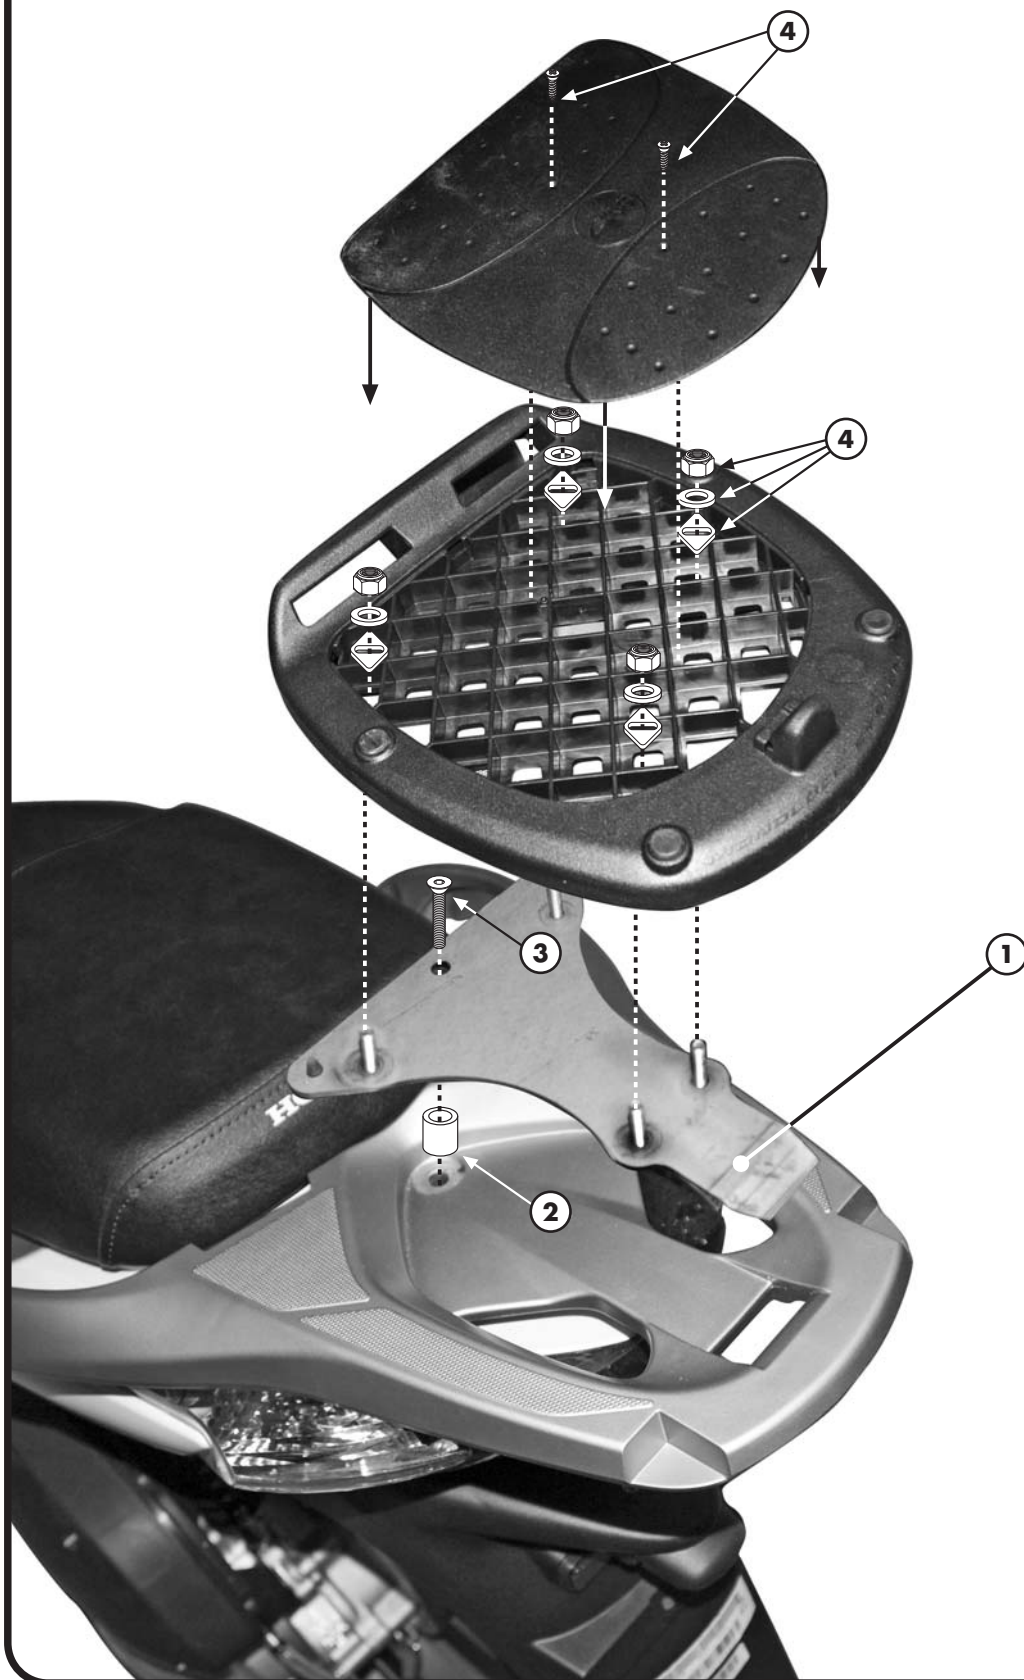

PIASTRA SPECIFICA - SPECIFIC PLATE
 PLATINE SPECIFIQUE - SPEZIFISCHE PLATTE - PARRILLA ESPECÍFICA

HONDA SH 125-150 2009

ISTRUZIONI DI MONTAGGIO - MOUNTING INSTRUCTIONS
 INSTRUCTIONS DE MONTAGE - BAUANLEITUNG - INSTRUCCIONES DE MONTAJE

1

SUPPORTO
 SUPPORT
 SUPPORT
 HALTERUNG
 SOPORTE

Q.TY n.1

2

DISTANZIALE Ø20x35
foro 8.5mm V250
 SPACER
 ENTRETÔISE
 DISTANZSTÜCK
 DISTANCIADOR

Q.TY n.1

3

VITE TSCEI M8x70mm
 SCREW
 VIS
 SCHRAUBE
 TORNILLO

Q.TY n.1

4

PARTICOLARI INCLUSI NEL KIT VITERIA DELLA PIASTRA
 COMPONENTS INCLUDED IN THE FITTING KIT OF THE PLATE
 PIÈCES INCLUES DANS LE KIT DE VIS DE LA PLATINE
 DIE EINZELNEN TEILE SIND BEI MONTAGEKIT DER PLATTE ENTHALTEN
 DESPIECES INCLUIDOS EN EL KIT DE ANCLAJES DE LA PARRILLA