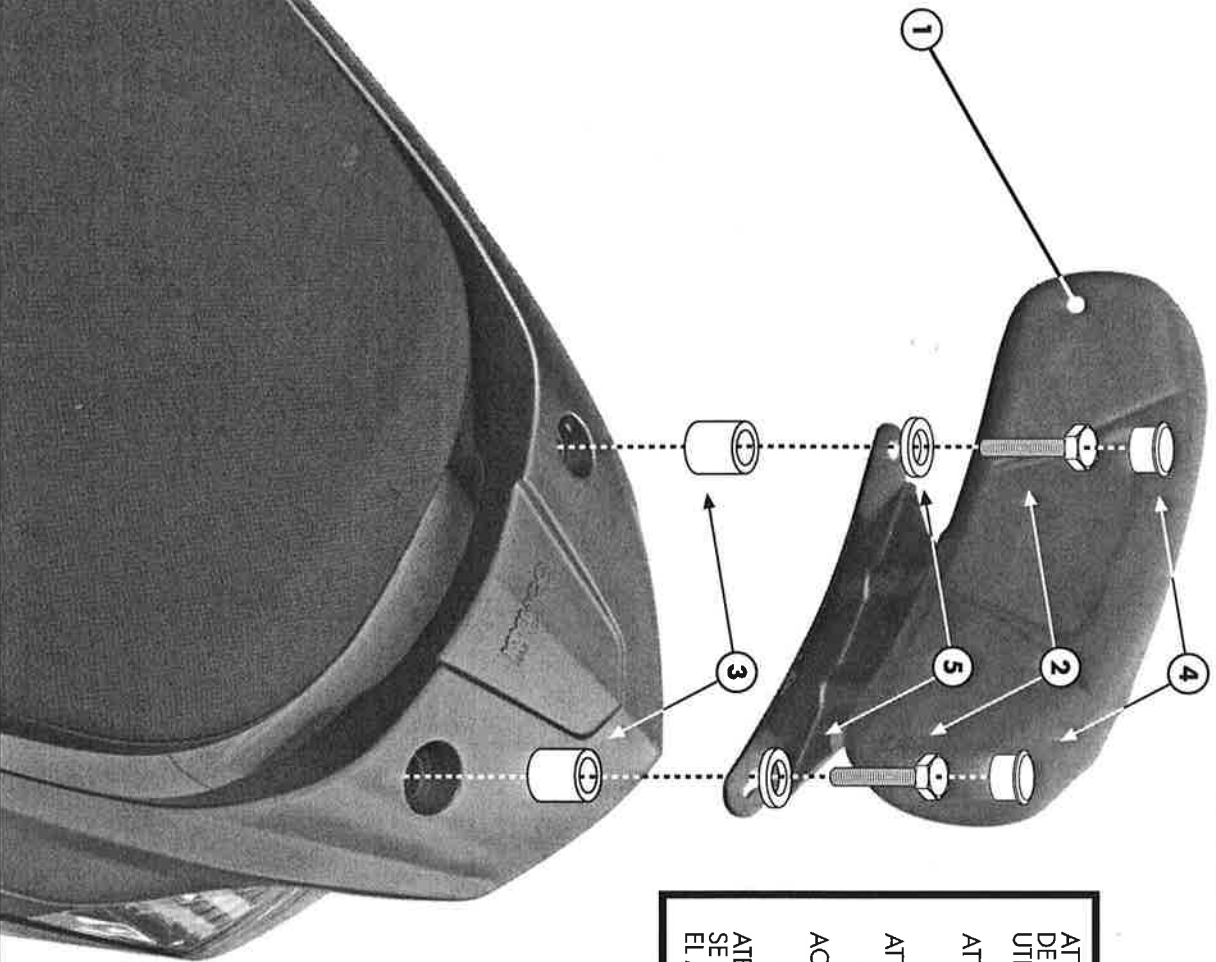

SCHIENALINO SPECIFICO - SPÉCIAL BACKREST - DOSSERET SPÉCIFIQUE  
 SPEZIFISCHE BEIFAHRE-RÜCKENLEHNE - RESPALDO ESPECIFICO  
**KYMCO DOWNTOWN 2009**  
 125 - 300 cc

ISTRUZIONI DI MONTAGGIO - MOUNTING INSTRUCTIONS  
 INSTRUCTIONS DE MONTAGE - BAUANLEITUNG - INSTRUCCIONES DE MONTAJE

Q.TY n.1

Q.TY n.2

Q.TY n.2

Q.TY n.2

Q.TY n.2

ATTENZIONE: NON UTILIZZARE LO SCHIENALINO COME APPIGLIO IN FASE DI PARCHEGGIO DEL VEICOLO.  
 UTILIZZARE PIUTTOSTO IL MANIGLIONE ORIGINALE.

ATTENTION: DO NOT USE THE BACKREST AS A HANDHOLD TO PUSH/PULL THE VEHICLE WHEN PARKING.

ATTENTION : NE PAS UTILISER LE DOSSERET COMME APPUI POUR MANŒVRER LE SCOOTER A L'ARRÊT ; UTILISER LA POIGNÉE D'ORIGINE;

ACHTUNG: VERWENDEN SIE NICHT DIE RÜCKENLEHNE ALS ANHALTPUNKT, UM DAS FAHRZEUG BEIM PARKEN ZU SCHIEBEN. VERWENDEN SIE DAFÜR DIE HANDGRIFFE.