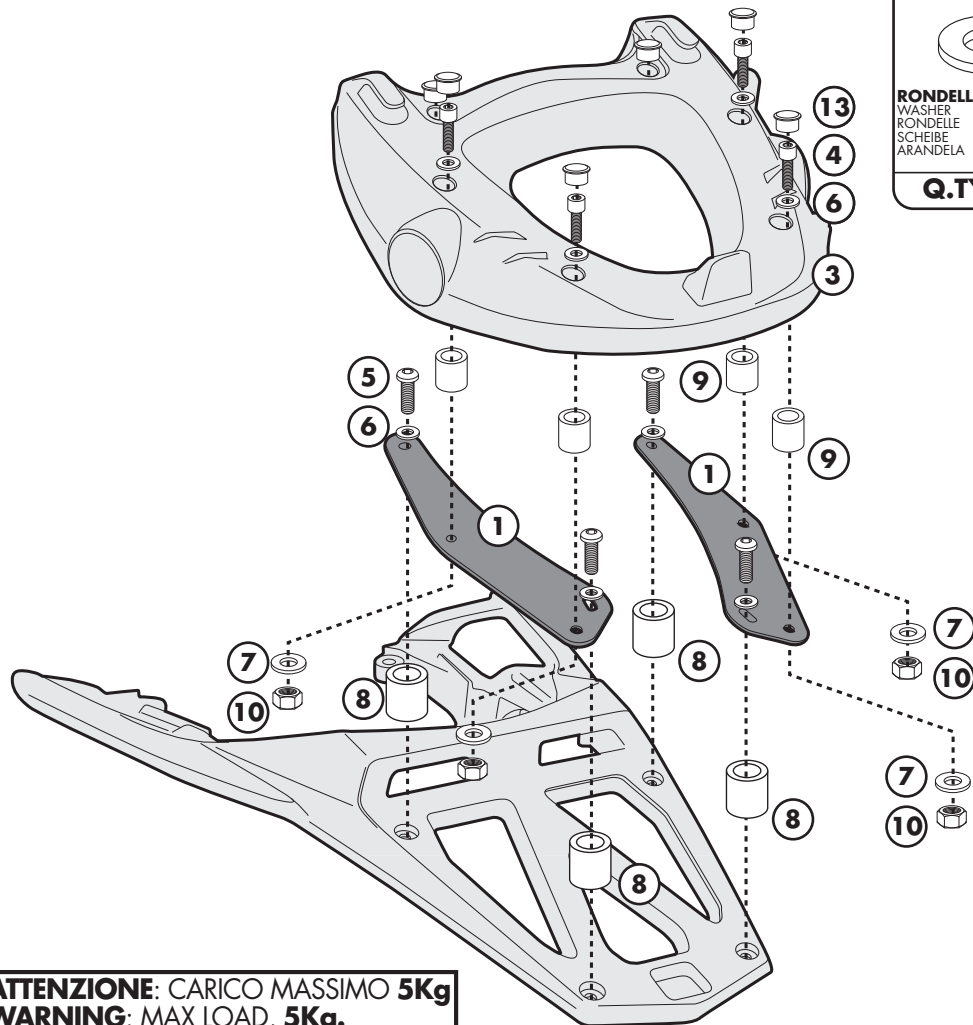

## YAMAHA FZ8/FAZER8 (2010-2011)

**ATTENZIONE:** CARICO MASSIMO **5Kg.**  
**WARNING:** MAX LOAD, **5Kg.**  
**ATTENTION:** CHARGE MAXIMUM, **5Kg.**  
**ACHTUNG:** MAX, **5Kg.**  
**¡ATENCIÓN!** CARGA MÁXIMA, **5Kg.**

**Q.TY n.1**

**4**

**VITE TCEI M6x25mm**  
 SCREW  
 VIS  
 SCHRAUBE  
 TORNILLO

**Q.TY n.4**

**5**

**VITE TBEI M6x25mm**  
 SCREW  
 VIS  
 SCHRAUBE  
 TORNILLO

**Q.TY n.4**

**6**

**RONDELLA Ø6mm**  
 WASHER  
 RONDELLE  
 SCHEIBE  
 ARANDELA

**Q.TY n.8**

**7**

**RONDELLA Ø6x18mm**  
 WASHER  
 RONDELLE  
 SCHEIBE  
 ARANDELA

**Q.TY n.4**

**8**

**DISTANZIALE Ø14x8mm**  
 Foro Ø8,5mm, V272  
 SPACER  
 ENTRETROISE  
 DISTANZSTUECK  
 DISTANCIADOR

**Q.TY n.4**

**9**

**DISTANZIALE Ø18x7mm**  
 Foro Ø8,5mm, V497  
 SPACER  
 ENTRETROISE  
 DISTANZSTUECK  
 DISTANCIADOR

**Q.TY n.4**

**10**

**DADO A.B. M6**  
 BOLT M6  
 ECROU M6  
 MUTTER M6  
 TUERCA M6