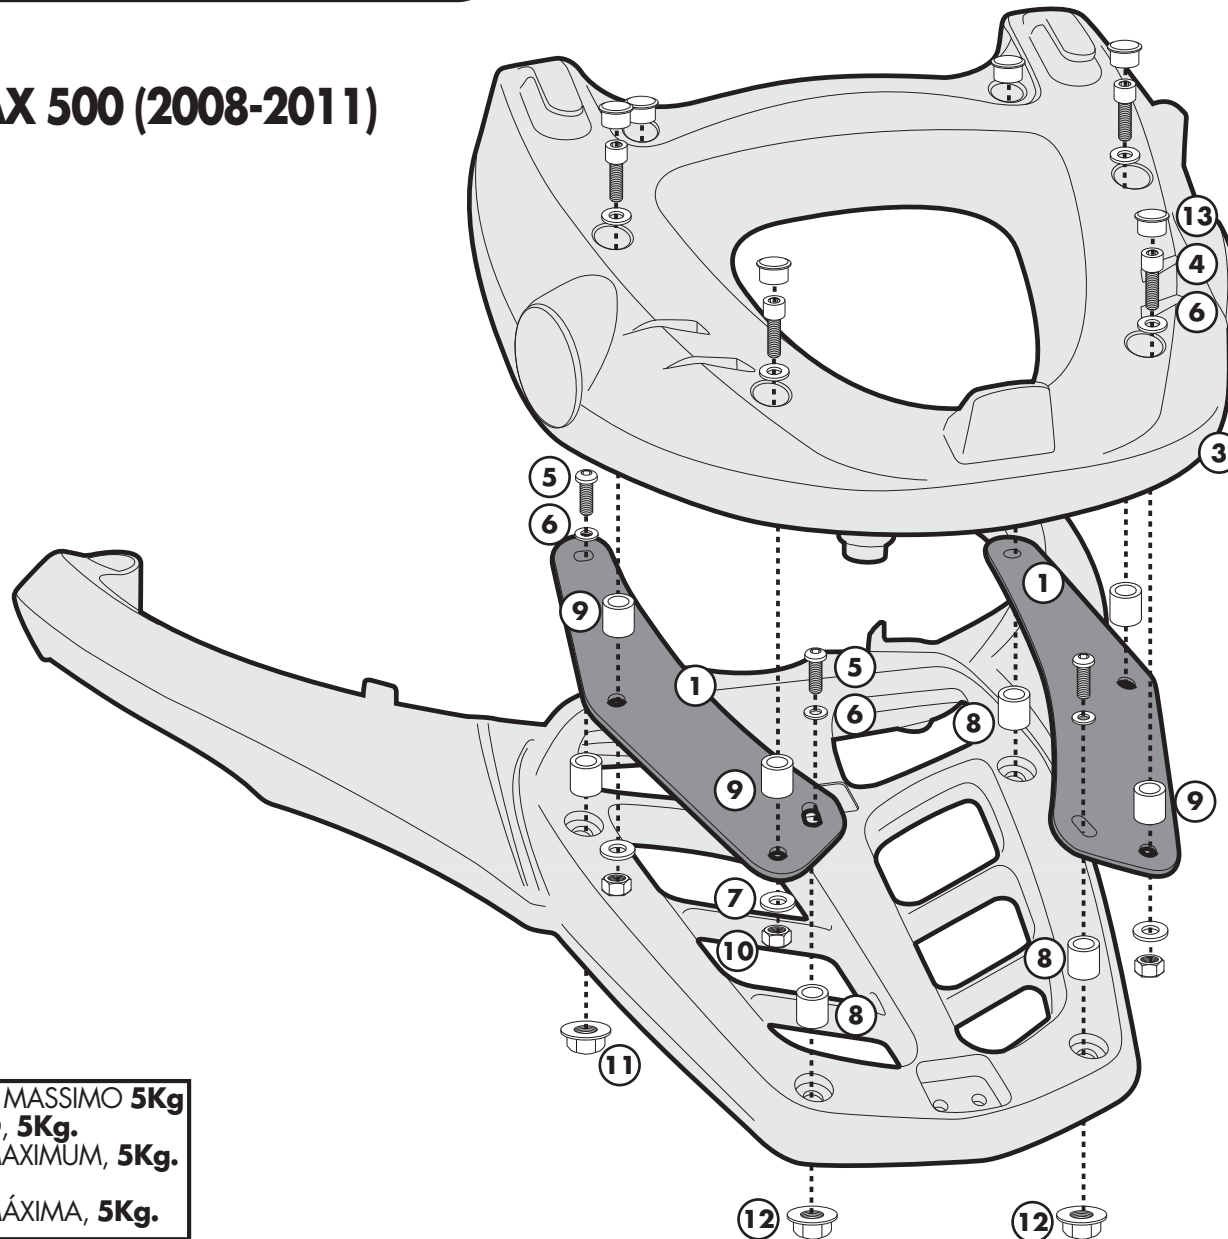

PORTAVALIGIA SPECIFICO - SPECIFIC CASE HOLDER
PORTE-VALISE SPÉCIFIQUE - SPEZIFISCHER KOFFER-TRÄGER
PORTA-EQUIPAJE ESPECÍFICO

YAMAHA T-MAX 500 2008-2011 YAMAHA FZ8/FAZER8 2010-2011

ISTRUZIONI DI MONTAGGIO - MOUNTING INSTRUCTIONS
INSTRUCTIONS DE MONTAGE - BAUANLEITUNG - INSTRUCCIONES DE MONTAJE

YAMAHA T-MAX 500 (2008-2011)

ATTENZIONE: CARICO MASSIMO 5Kg
WARNING: MAX LOAD, 5Kg.
ATTENTION: CHARGE MAXIMUM, 5Kg.
ACHTUNG: MAX, 5Kg.
¡ATENCIÓN!: CARGA MÁXIMA, 5Kg.