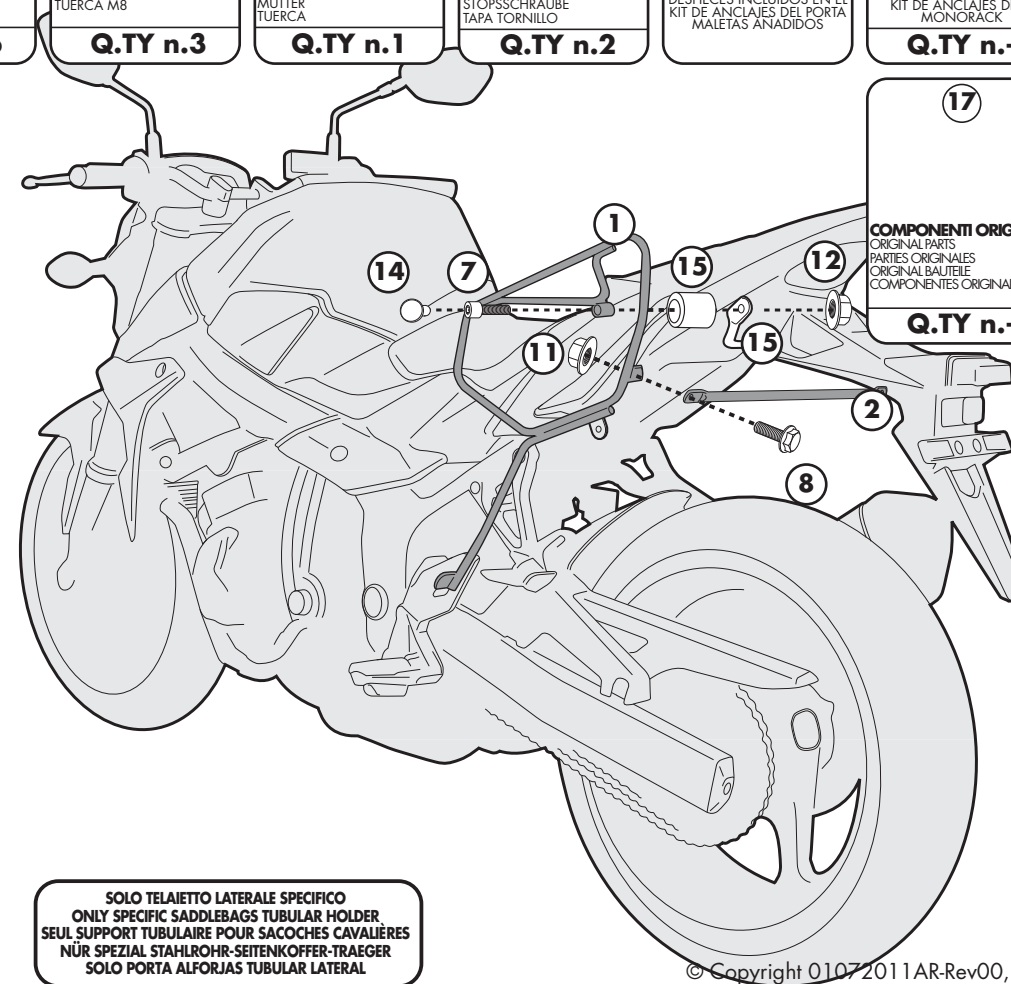

TELAJETTO LATERALE SPECIFICO - SPECIFIC SADDLEBAG TUBULAR HOLDER
SUPPORT TUBULAIRE POUR SACOCHES CAVALIÈRES - SPEZIAL SEITENTRAEGER FUER WEICHTASCHEN
PORTA ALFORJAS TUBULAR LATERAL

SUZUKI GSR750

2011

ISTRUZIONI DI MONTAGGIO - MOUNTING INSTRUCTIONS
INSTRUCTIONS DE MONTAGE - BAUANLEITUNG - INSTRUCCIONES DE MONTAJE

MONORACK SPECIFICO+TELAJETTO LATERALE SPECIFICO
SPECIFIC MONORACK+SPECIFIC SADDLEBAGS TUBULAR HOLDER
MONORACK SPECIFIQUE+SUPPORT TUBULAIRE POUR SACOCHES CAVALIÈRES
SPEZIFISCHES MONORACK+SPEZIAL STAHLROHR-SEITENKOFFER-TRAEGER
MONORACK ESPECIFICO+PORTA ALFORJAS TUBULAR LATERAL

SOLO TELAJETTO LATERALE SPECIFICO
ONLY SPECIFIC SADDLEBAGS TUBULAR HOLDER
SEUL SUPPORT TUBULAIRE POUR SACOCHES CAVALIÈRES
NUR SPEZIAL STAHLROHR-SEITENKOFFER-TRAEGER
SOLO PORTA ALFORJAS TUBULAR LATERAL

17
COMPONENTI ORIGINALI
ORIGINAL PARTS
PARTIES ORIGINALES
ORIGINAL BAUTEILE
COMPONENTES ORIGINALES

Q.TY n.-

TELAJETTO LATERALE SPECIFICO - SPECIFIC SADDLEBAG TUBULAR HOLDER
 SUPPORT TUBULAIRE POUR SACOCHES CAVALIÈRES - SPEZIAL SEITENTRÄGER FUER WEICHTASCHEN
 PORTA ALFORJAS TUBULAR LATERAL