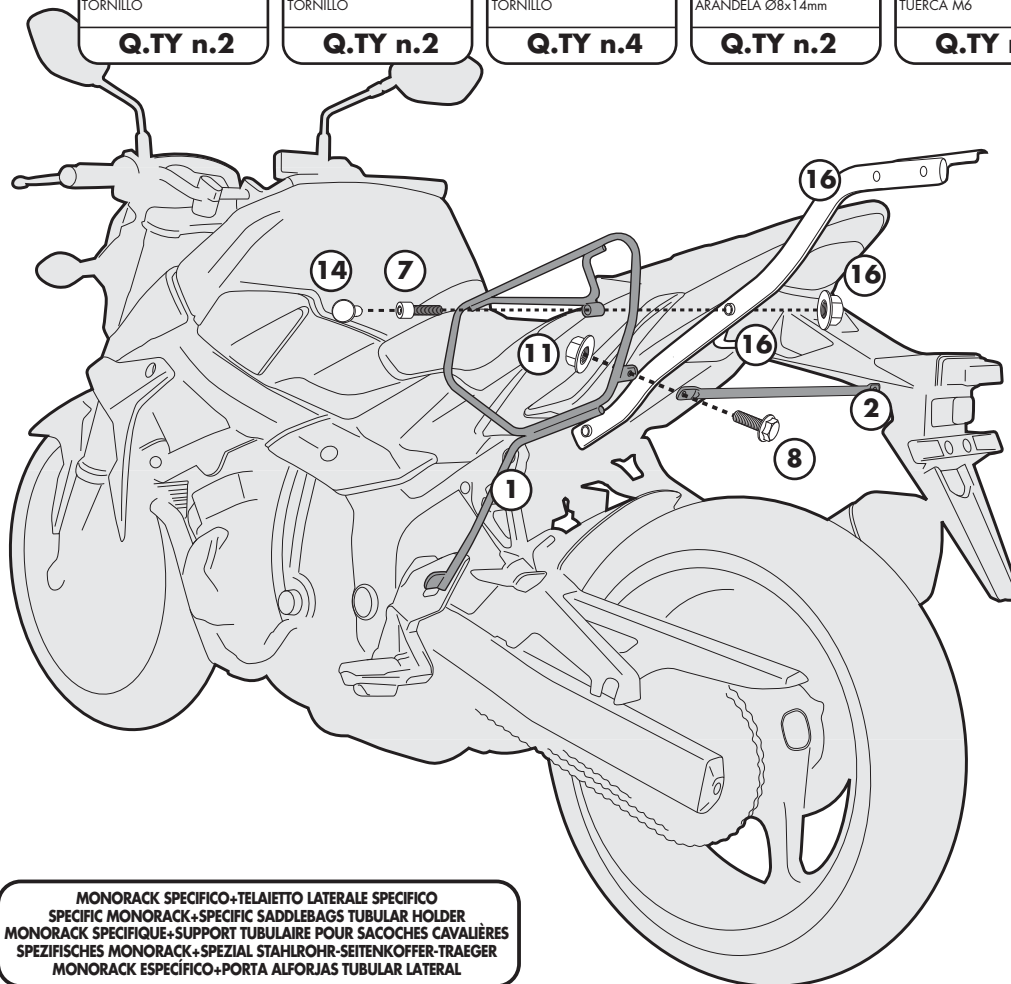

TELAJETTO LATERALE SPECIFICO - SPECIFIC SADDLEBAG TUBULAR HOLDER
SUPPORT TUBULAIRE POUR SACOCHES CAVALIÈRES - SPEZIAL SEITENTRAEGER FUER WEICHTASCHEN
PORTA ALFORJAS TUBULAR LATERAL

SUZUKI GSR750

2011

ISTRUZIONI DI MONTAGGIO - MOUNTING INSTRUCTIONS
INSTRUCTIONS DE MONTAGE - BAUANLEITUNG - INSTRUCCIONES DE MONTAJE

17
COMPONENTI ORIGINALI
ORIGINAL PARTS
PARTIES ORIGINALES
ORIGINAL BAUTEILE
COMPONENTES ORIGINALES

Q.TY n.-

TELAJETTO LATERALE SPECIFICO - SPECIFIC SADDLEBAG TUBULAR HOLDER
 SUPPORT TUBULAIRE POUR SACOCHES CAVALIÈRES - SPEZIAL SEITENTRÄGER FUER WEICHTASCHEN
 PORTA ALFORJAS TUBULAR LATERAL