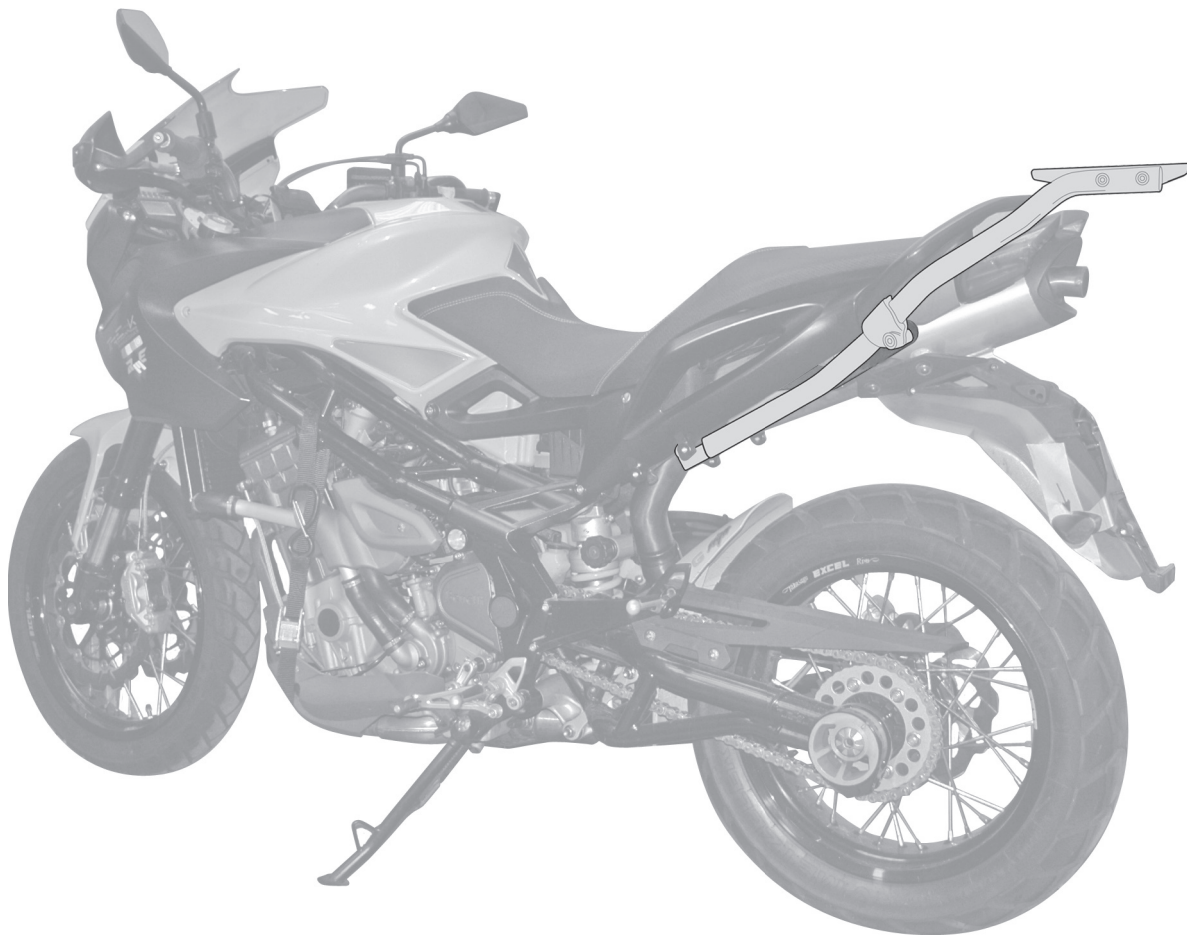

8700FZ - KZ8700

MONORACK SPECIFICO - SPECIFIC MONORACK - MONORACK SPECIFIQUE - SPEZIFISCHES MONORACK - MONORACK ESPECÍFICO

BENELLI TRE 899K - TRE 1130K (2006/2011)

N°	Descrizione	Caratteristiche	Codice	Quantità	
1	Supporto - Blinker Support Support - Halter - Soporte	-	-	2 (Dx;Sx)	
2	Supporto - Blinker Support Support - Halter - Soporte	-	GL2008	2 (Dx,Sx)	
3	Fascetta - Clamp Pince - Klemme Abrazadera	-	-	2	
4	Dado - Bolt - Ecrou Mutter - Tuerca	Auto Bloccante Flangiato M8	-	4	
5	Vite - Screw Vis - Schraube Tornillo	TEF M8x20	-	2	
6	Vite - Screw Vis - Schraube Tornillo	TCEI M8x45	-	2	
7	Vite - Screw Vis - Schraube Tornillo	TEF M8x30	-	4	
8	Distanziale - Spacer Entretoise - Distanzstueck Distanciador	Ø18x15 foro 8.5mm	V544	4	
9	Coprivite - Screw Cap Cache Vis - Stopsschraube Tapa Tornillo	Ø8	Z801	2	
10	Particolari Inclusi Nel Kit Viteria Della Piastra Components Included In The Fitting Kit Of The Plate Pièces Incluses Dans Le Kit De Vis De La Platine Die Einzelnen Teile Sind Bei Montagekit Der Platte Enthalten Despieces Incluidos En El Kit De Anclajes De La Parrilla				

8700FZ - KZ8700

MONORACK SPECIFICO - SPECIFIC MONORACK - MONORACK SPECIFIQUE - SPEZIFISCHES MONORACK - MONORACK ESPECÍFICO

BENELLI TRE 899K - TRE 1130K (2006/2011)

TOGLIERE
REMOVE
ENLEVER
ENTFERNEN
QUITAR