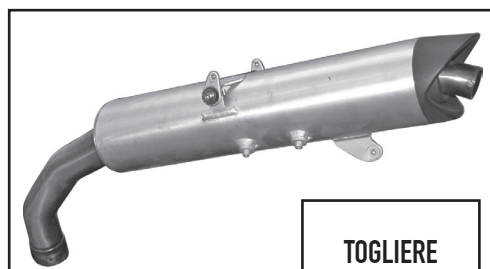

8700FZ - KZ8700

MONORACK SPECIFICO - SPECIFIC MONORACK - MONORACK SPECIFIQUE - SPEZIFISCHES MONORACK - MONORACK ESPECÍFICO

BENELLI TRE 899K - TRE 1130K (2006/2011)

N°	Descrizione	Caratteristiche	Codice	Quantità	
1	Supporto - Blinker Support Support - Halter - Soporte	-	-	2 (Dx;Sx)	
2	Supporto - Blinker Support Support - Halter - Soporte	-	GL2008	2 (Dx,Sx)	
3	Fascetta - Clamp Pince - Klemme Abrazadera	-	-	2	
4	Dado - Bolt - Ecrou Mutter - Tuerca	Auto Bloccante Flangiato M8	-	4	
5	Vite - Screw Vis - Schraube Tornillo	TEF M8x20	-	2	
6	Vite - Screw Vis - Schraube Tornillo	TCEI M8x45	-	2	
7	Vite - Screw Vis - Schraube Tornillo	TEF M8x30	-	4	
8	Distanziale - Spacer Entretoise - Distanzstueck Distanciador	Ø18x15 foro 8.5mm	V544	4	
9	Coprivite - Screw Cap Cache Vis - Stopsschraube Tapa Tornillo	Ø8	Z801	2	
10	Particolari Inclusi Nel Kit Viteria Della Piastra Components Included In The Fitting Kit Of The Plate Pièces Incluses Dans Le Kit De Vis De La Platine Die Einzelnen Teile Sind Bei Montagekit Der Platte Enthalten Despieces Incluidos En El Kit De Anclajes De La Parrilla				

8700FZ - KZ8700

MONORACK SPECIFICO - SPECIFIC MONORACK - MONORACK SPECIFIQUE - SPEZIFISCHES MONORACK - MONORACK ESPECÍFICO

BENELLI TRE 899K - TRE 1130K (2006/2011)

TOGLIERE
REMOVE
ENLEVER
ENTFERNEN
QUITAR