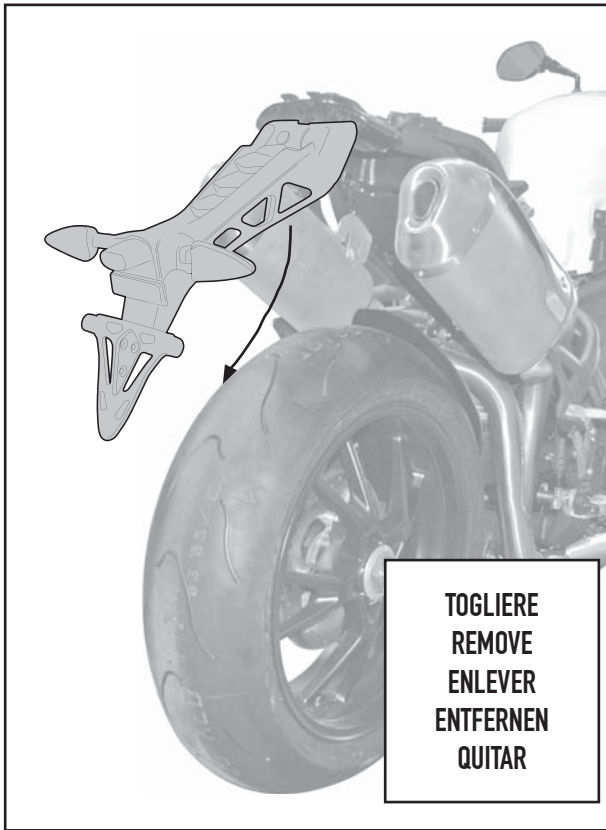

TE6402 - TE6402K

TELAJETTO LATERALE SPECIFICO - SPECIFIC SADDLEBAG TUBULAR HOLDER - SUPPORT TUBULAIRE POUR SACOCHES CAVALIÈRES - SPEZIAL SEITENTRAEGER FUER WEICHTASCHEN
PORTA ALFORJAS TUBULAR LATERAL

TRIUMPH SPEED TRIPLE 1050 (2011 - 2012)