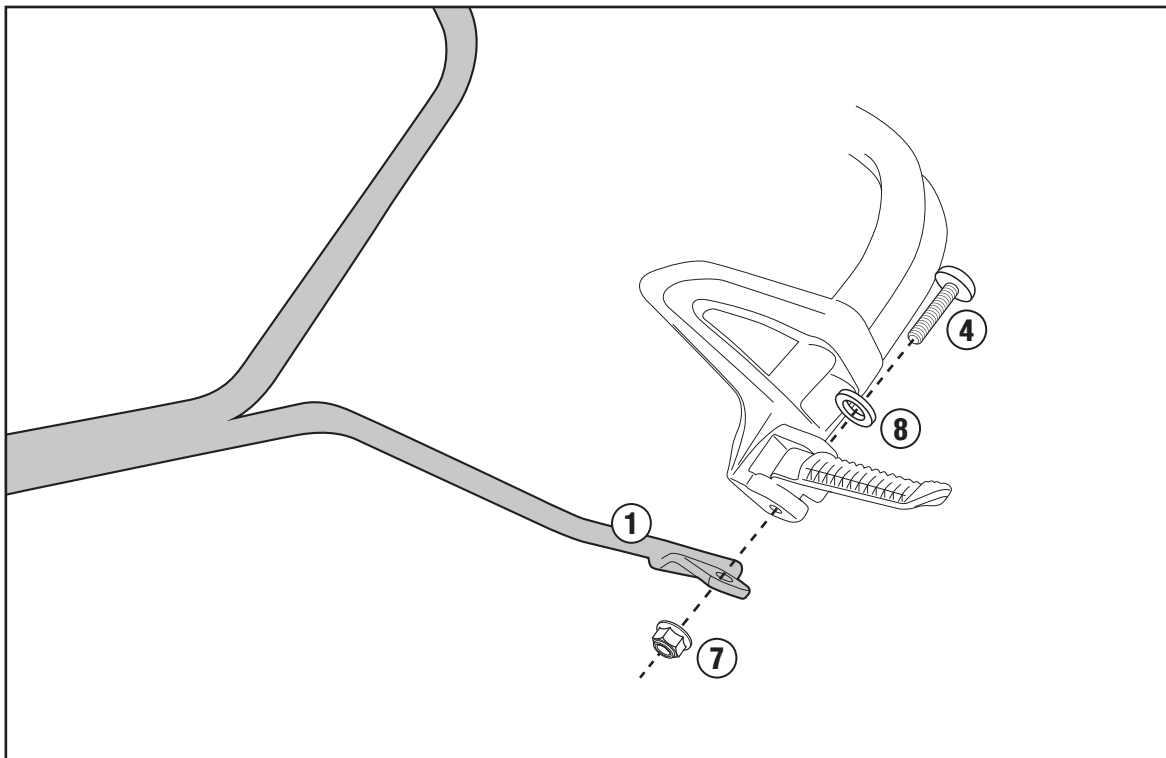

TE6402 - TE6402K

TELAIETTO LATERALE SPECIFICO - SPECIFIC SADDLEBAG TUBULAR HOLDER - SUPPORT TUBULAIRE POUR SACOCHES CAVALIÈRES - SPEZIAL SEITENTRAEGER FUER WEICHTASCHEN
PORTA ALFORJAS TUBULAR LATERAL

TRIUMPH SPEED TRIPLE 1050 (2011 - 2012)