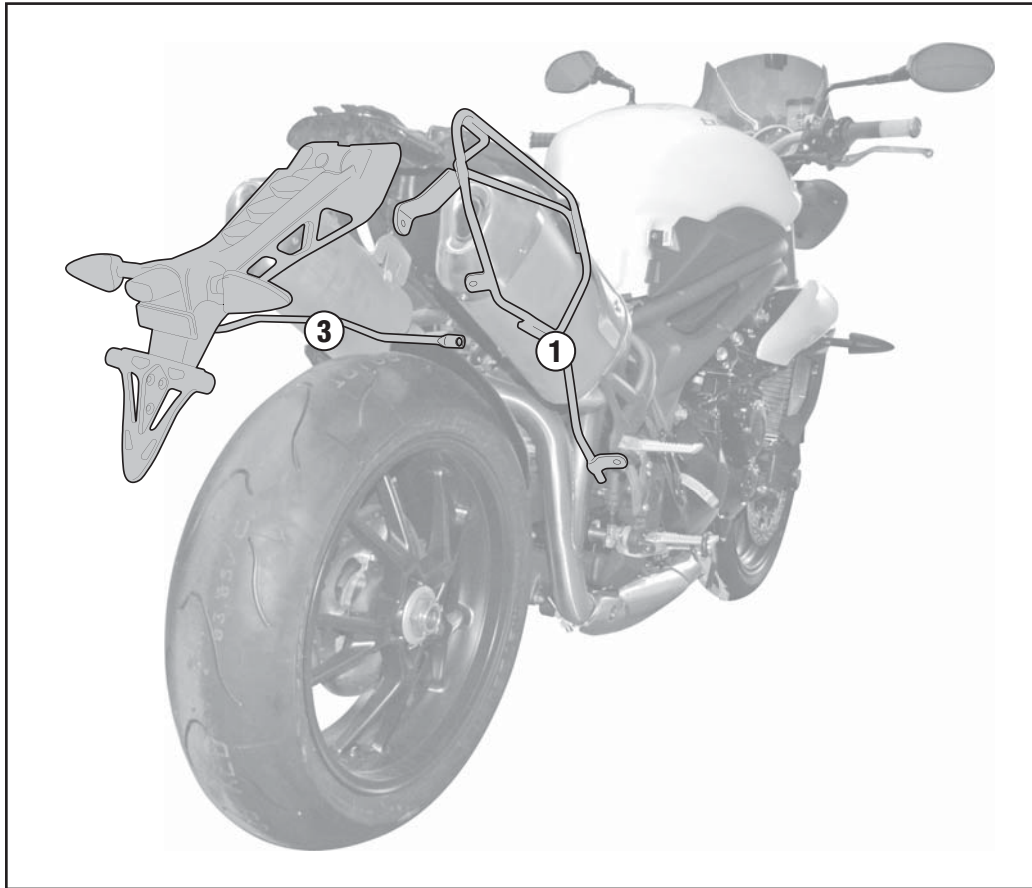

TE6402 - TE6402K

TELAIETTO LATERALE SPECIFICO - SPECIFIC SADDLEBAG TUBULAR HOLDER - SUPPORT TUBULAIRE POUR SACOCHES CAVALIÈRES - SPEZIAL SEITENTRAEGER FUER WEICHTASCHEN
PORTA ALFORJAS TUBULAR LATERAL

TRIUMPH SPEED TRIPLE 1050 (2011 - 2012)