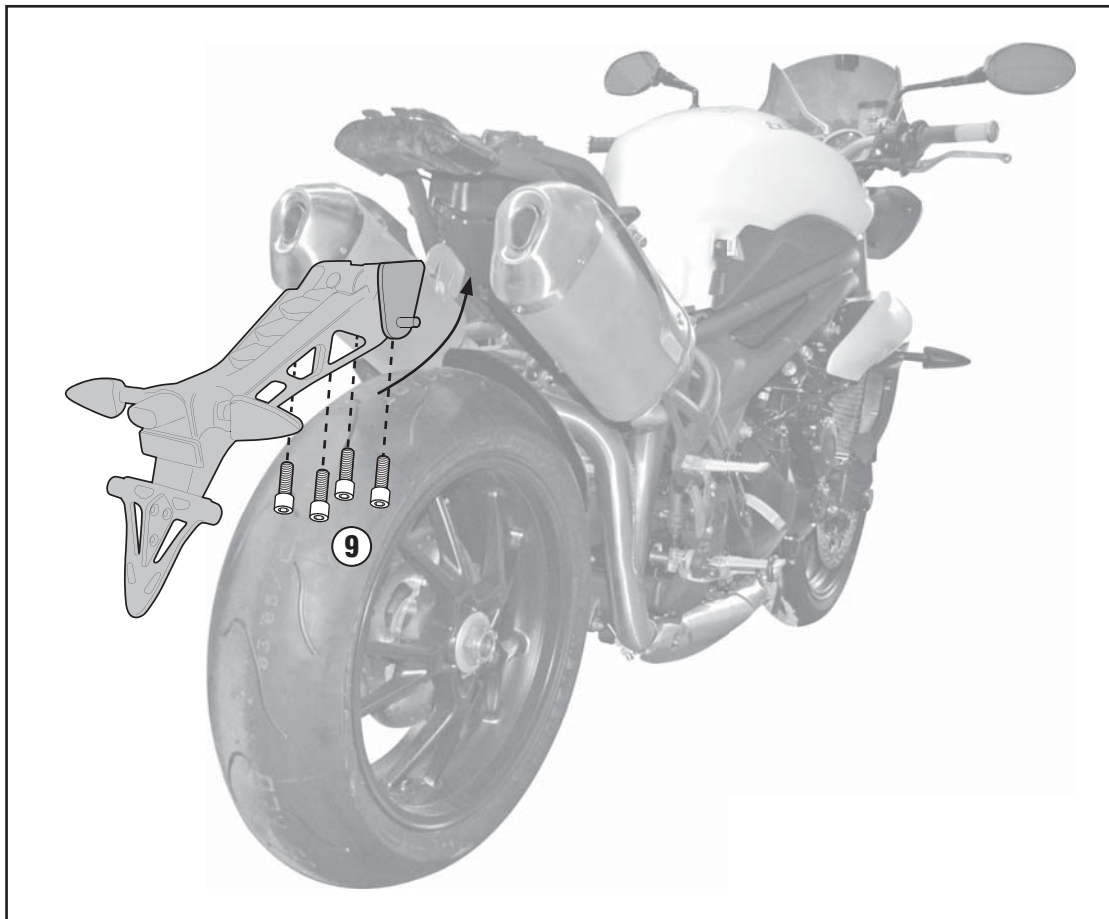

TE6402 - TE6402K

TELAJETTO LATERALE SPECIFICO - SPECIFIC SADDLEBAG TUBULAR HOLDER - SUPPORT TUBULAIRE POUR SACOCHES CAVALIÈRES - SPEZIAL SEITENTRAEGER FUER WEICHTASCHEN
PORTA ALFORJAS TUBULAR LATERAL

TRIUMPH SPEED TRIPLE 1050 (2011 - 2012)