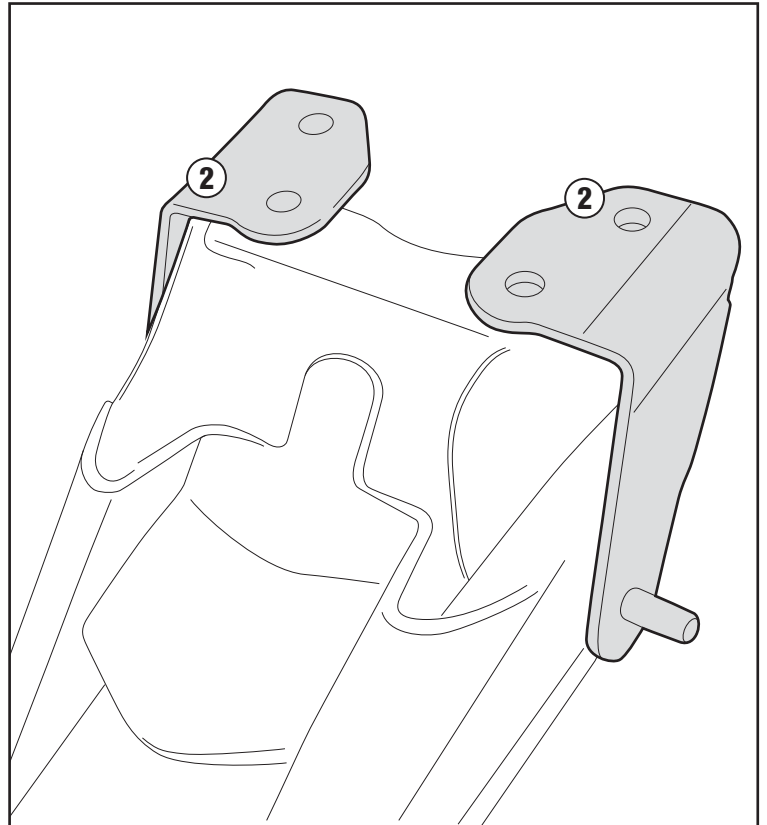

TE6402 - TE6402K

TELAJETTO LATERALE SPECIFICO - SPECIFIC SADDLEBAG TUBULAR HOLDER - SUPPORT TUBULAIRE POUR SACOCHES CAVALIÈRES - SPEZIAL SEITENTRAEGER FUER WEICHTASCHEN
PORTA ALFORJAS TUBULAR LATERAL

TRIUMPH SPEED TRIPLE 1050 (2011 - 2012)