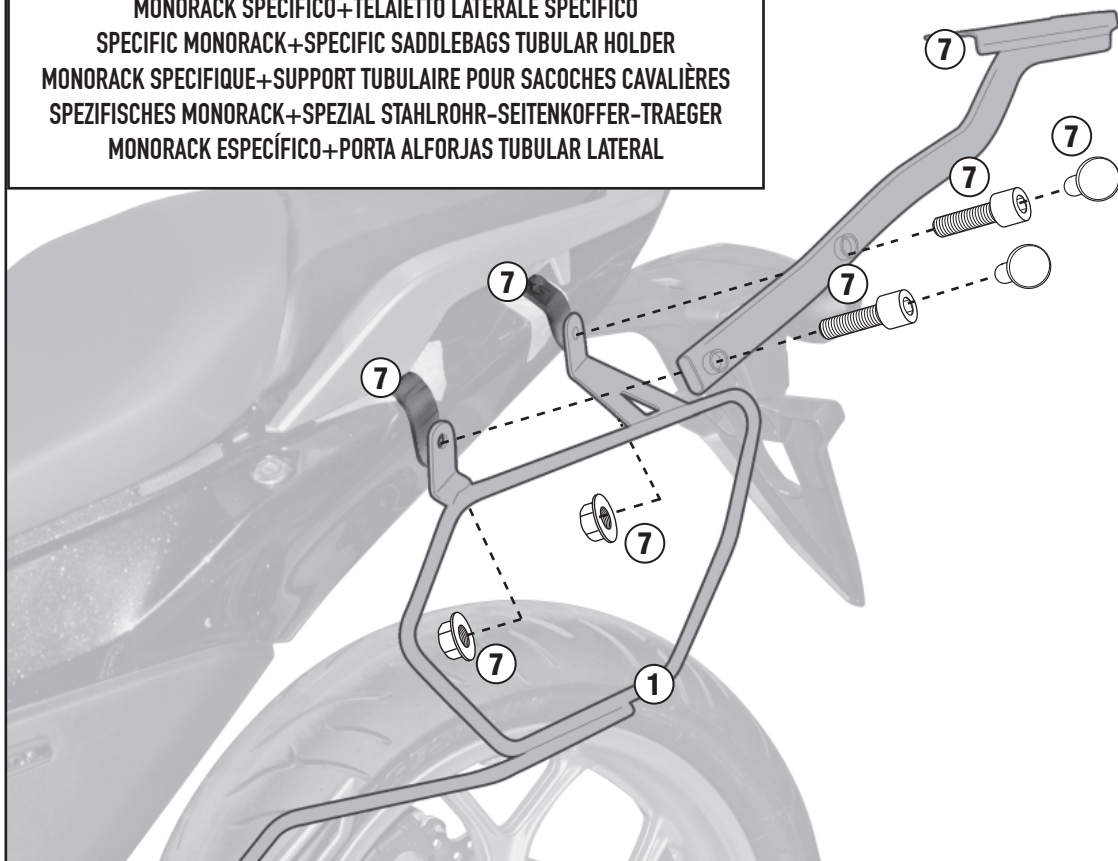

MONORACK SPECIFICO+TELAJETTO LATERALE SPECIFICO
SPECIFIC MONORACK+SPECIFIC SADDLEBAGS TUBULAR HOLDER
MONORACK SPECIFIQUE+SUPPORT TUBULAIRE POUR SACOCHES CAVALIÈRES
SPEZIFISCHES MONORACK+SPEZIAL STAHLROHR-SEITENKOFFER-TRAEGER
MONORACK ESPECÍFICO+PORTA ALFORJAS TUBULAR LATERAL