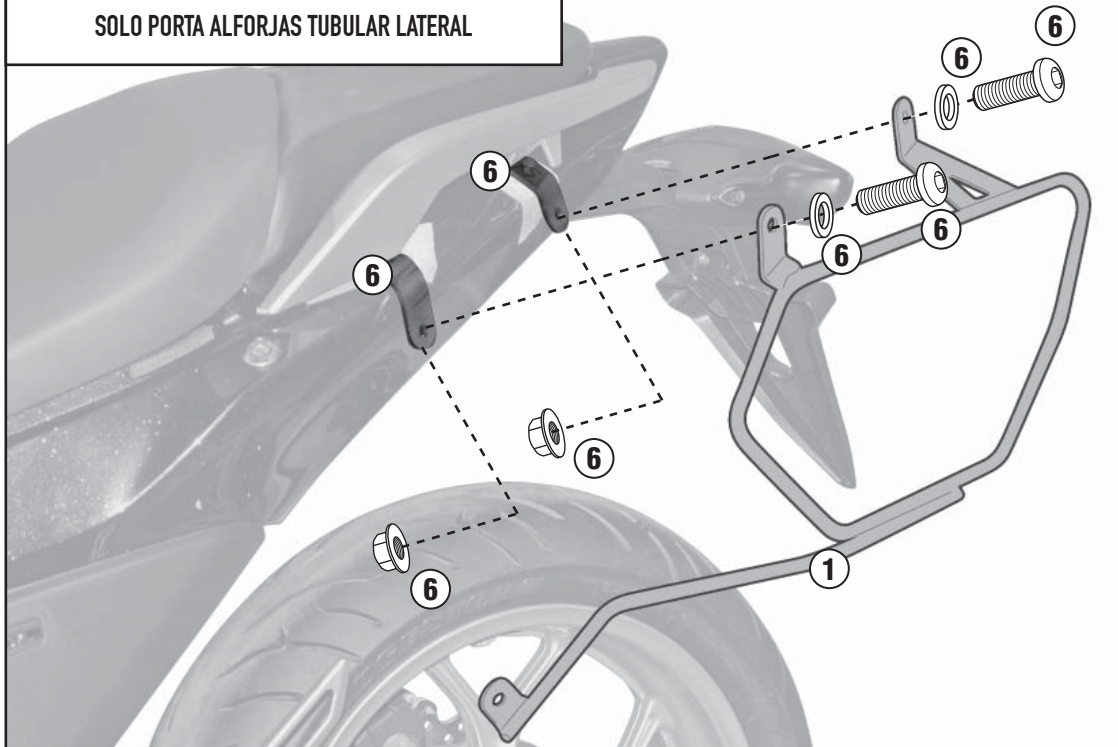

TE1109 - TE1109K

TELAIETTO LATERALE SPECIFICO - SPECIFIC SADDLEBAG TUBULAR HOLDER - SUPPORT TUBULAIRE POUR SACOCHES CAVALIÈRES - SPEZIAL SEITENTRAEGER FUER WEICHTASCHEN
PORTA ALFORJAS TUBULAR LATERAL

HONDA INTEGRA 700 (2012)

SOLO TELAIETTO LATERALE SPECIFICO
ONLY SPECIFIC SADDLEBAGS TUBULAR HOLDER
SEUL SUPPORT TUBULAIRE POUR SACOCHES CAVALIÈRES
NÜR SPEZIAL STAHLROHR-SEITENKOFFER-TRAEGER
SOLO PORTA ALFORJAS TUBULAR LATERAL