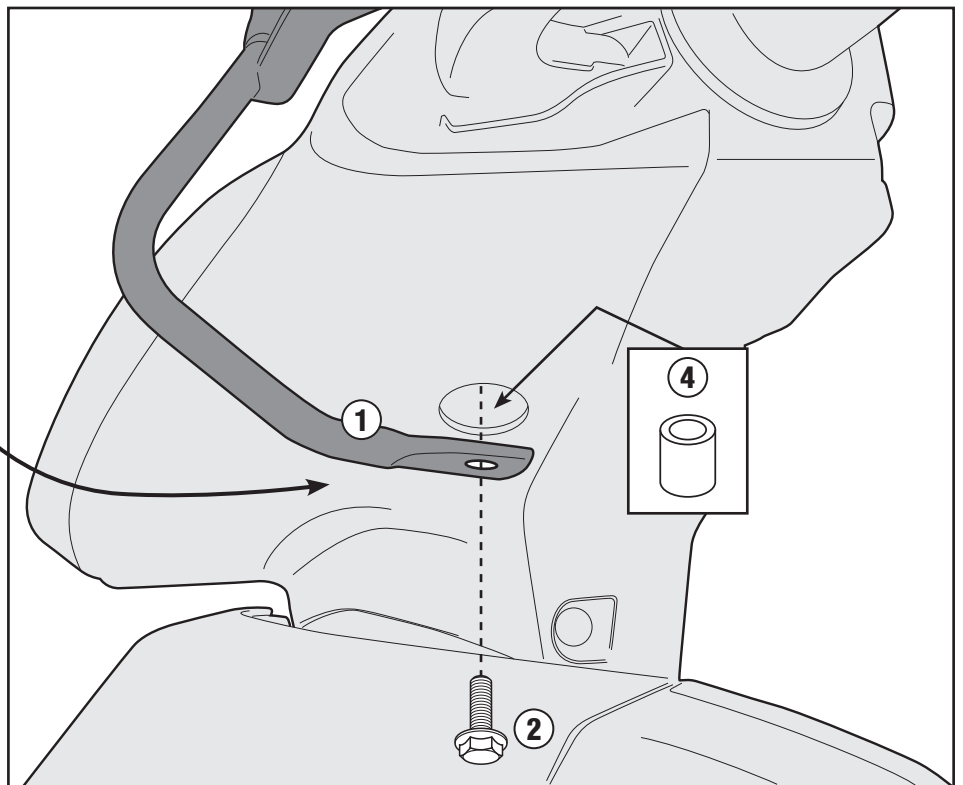

A6102A - A6102A

ATTACCHI SPECIFICI PER - SPECIFIC FITTING KIT FOR - KIT DE MONTAGE SPECIFIQUE POUR - SPEZIFISCHER MONTAGEKIT FÜR - ANCLAJE ESPECÍFICO PARA

KYMCO LIKE 50-125-200cc (2009-2012)

N°	Descrizione	Caratteristiche	Codice	Quantità	
1	Supporto - Support - Support Halterung - Soporte			2 (Dx,Sx)	
2	Vite - Screw Vis - Schraube Tornillo	TEF M8x45		2	
3	Vite - Screw Vis - Schraube Tornillo	TBEI M6x25	-	4	
4	Distanziale - Spacer Entretoise - Distanzstueck - Distanciador	tubetto 12x25 sp 1.5mm		2	
5	Boccola Di Ritenzione - Plastic Bush Douille Plastique - Plastik Buchse Casquillo	-	Z871N	4	
6	Gommino - Fairleader Chaumard - Gummi Goma		Z268	4	
7	-	-	-		

A6102A - A6102A

ATTACCHI SPECIFICI PER - SPECIFIC FITTING KIT FOR - KIT DE MONTAGE SPECIFIQUE POUR - SPEZIFISCHER MONTAGEKIT FÜR - ANCLAJE ESPECÍFICO PARA

KYMCO LIKE 50-125-200cc (2009-2012)

A6102A - A6102A

ATTACCHI SPECIFICI PER - SPECIFIC FITTING KIT FOR - KIT DE MONTAGE SPECIFIQUE POUR - SPEZIFISCHER MONTAGEKIT FÜR - ANCLAJE ESPECÍFICO PARA

KYMCO LIKE 50-125-200cc (2009-2012)