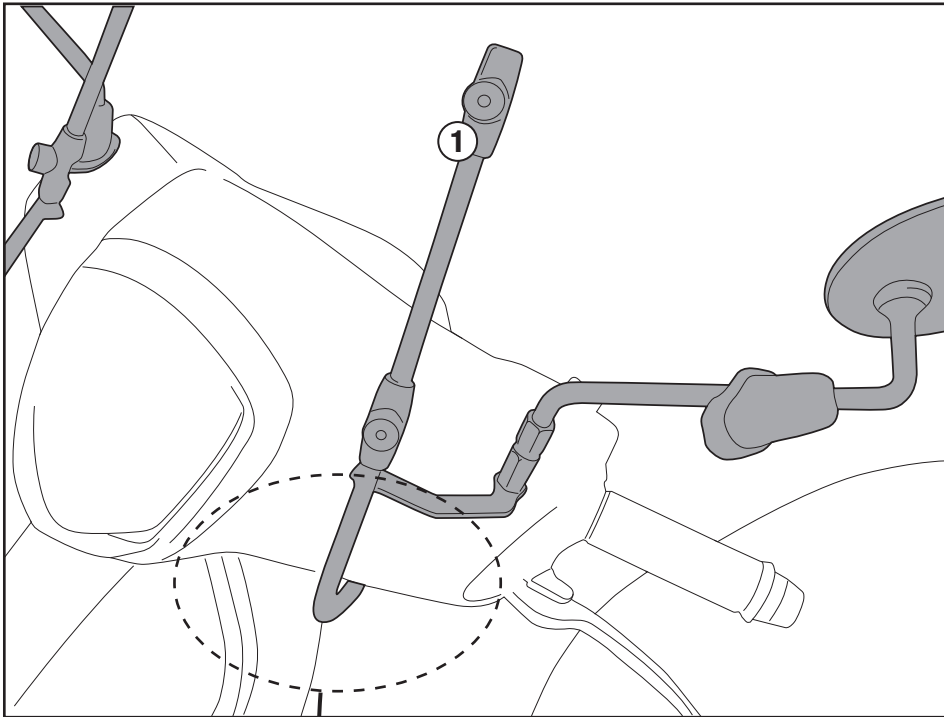

A6102A - A6102A

ATTACCHI SPECIFICI PER - SPECIFIC FITTING KIT FOR - KIT DE MONTAGE SPECIFIQUE POUR - SPEZIFISCHER MONTAGEKIT FÜR - ANCLAJE ESPECÍFICO PARA

KYMCO LIKE 50-125-200cc (2009-2012)

N°	Descrizione	Caratteristiche	Codice	Quantità	
1	Supporto - Support - Support Halterung - Soporte			2 (Dx,Sx)	
2	Vite - Screw Vis - Schraube Tornillo	TEF M8x45		2	
3	Vite - Screw Vis - Schraube Tornillo	TBEI M6x25	-	4	
4	Distanziale - Spacer Entretoise - Distanzstueck - Distanciador	tubetto 12x25 sp 1.5mm		2	
5	Boccola Di Ritenzione - Plastic Bush Douille Plastique - Plastik Buchse Casquillo	-	Z871N	4	
6	Gommino - Fairleader Chaumard - Gummi Goma		Z268	4	
7	-	-	-		

A6102A - A6102A

ATTACCHI SPECIFICI PER - SPECIFIC FITTING KIT FOR - KIT DE MONTAGE SPECIFIQUE POUR - SPEZIFISCHER MONTAGEKIT FÜR - ANCLAJE ESPECÍFICO PARA

KYMCO LIKE 50-125-200cc (2009-2012)

A6102A - A6102A

ATTACCHI SPECIFICI PER - SPECIFIC FITTING KIT FOR - KIT DE MONTAGE SPECIFIQUE POUR - SPEZIFISCHER MONTAGEKIT FÜR - ANCLAJE ESPECÍFICO PARA

KYMCO LIKE 50-125-200cc (2009-2012)