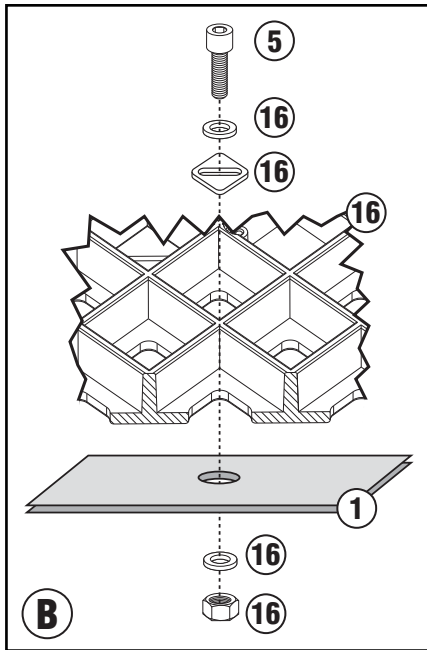

SR7052M - KR7052M

PORTAPACCO SPECIFICO - SPECIFIC HOLDER - PORTE-PAQUET SPÉCIFIQUE - SPEZIFISCHER TRÄGER - PORTA-EQUIPAJE ESPECÍFICO

SYM JOYMAX 300i (2012)

ISTRUZIONI DI MONTAGGIO - MOUNTING INSTRUCTIONS
INSTRUCTIONS DE MONTAGE - BAUANLEITUNG - INSTRUCCIONES
DE MONTAJE