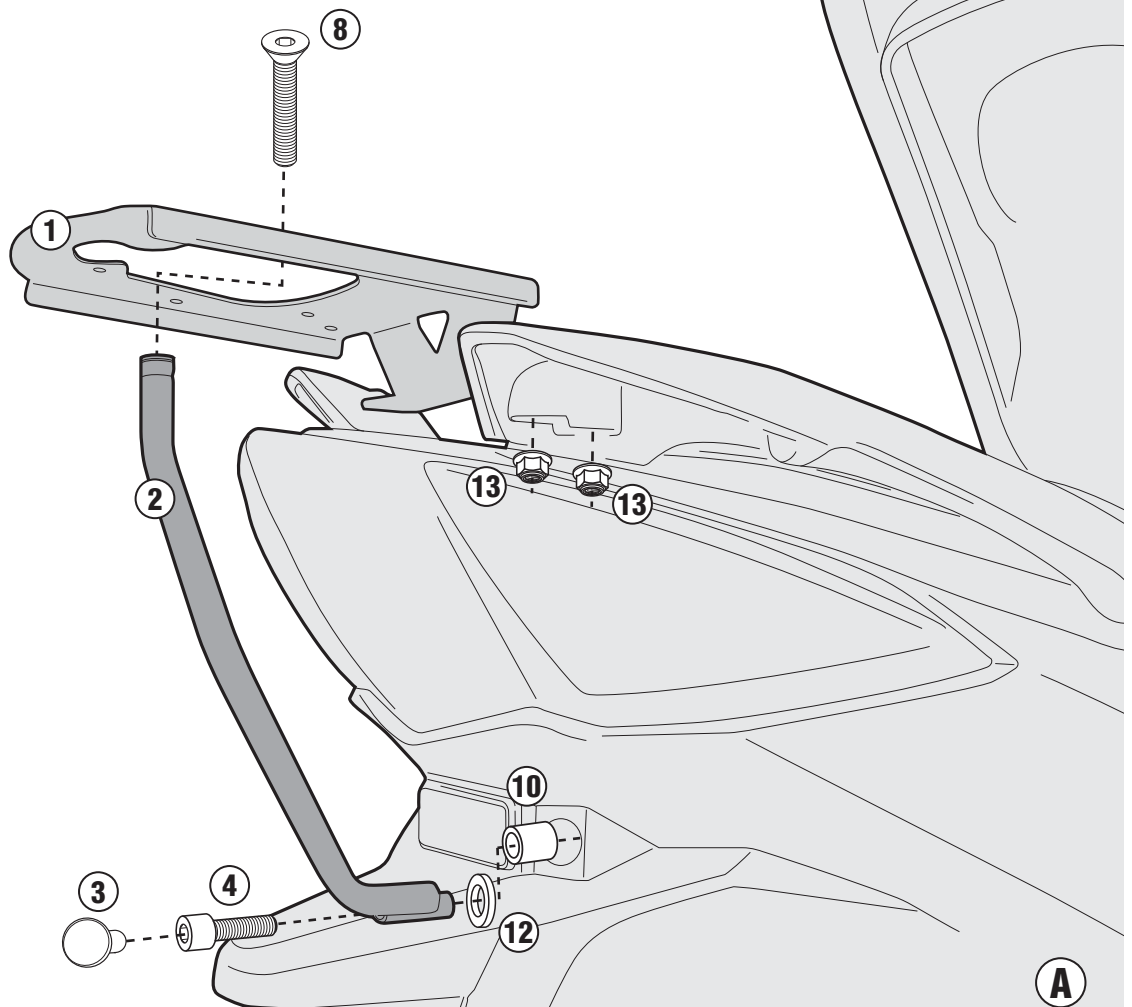

SR7052M - KR7052M

PORTAPACCO SPECIFICO - SPECIFIC HOLDER - PORTE-PAQUET SPÉCIFIQUE - SPEZIFISCHER TRÄGER - PORTA-EQUIPAJE ESPECÍFICO

SYM JOYMAX 300i (2012)

ISTRUZIONI DI MONTAGGIO - MOUNTING INSTRUCTIONS
INSTRUCTIONS DE MONTAGE - BAUANLEITUNG - INSTRUCCIONES
DE MONTAJE