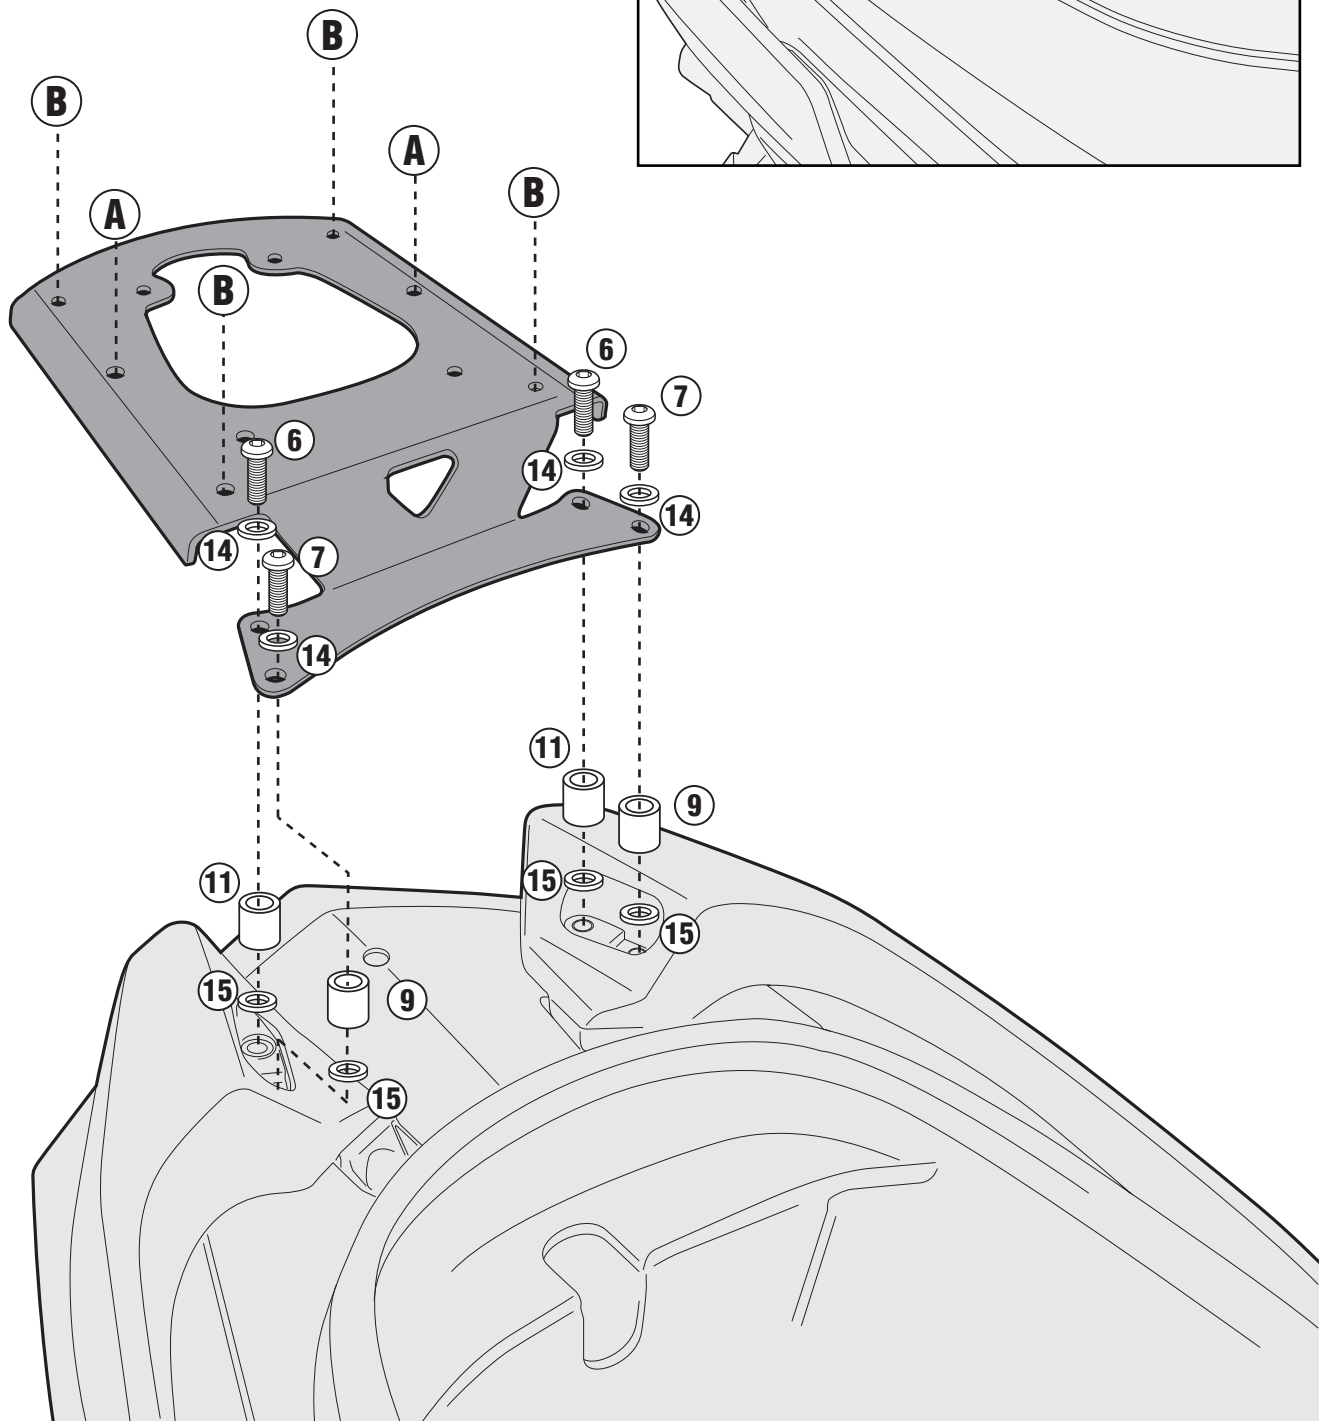

SR7052M - KR7052M

PORTAPACCO SPECIFICO - SPECIFIC HOLDER - PORTE-PAQUET SPÉCIFIQUE - SPEZIFISCHER TRÄGER - PORTA-EQUIPAJE ESPECÍFICO

SYM JOYMAX 300i (2012)

TOGLIERE

REMOVE

ENLEVER

ENTFERNEN

QUITAR