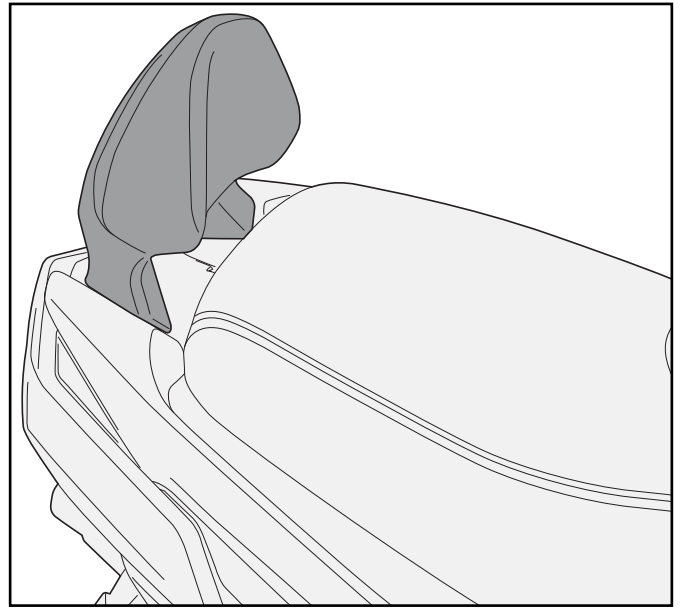

SR7052M - KR7052M

PORTAPACCO SPECIFICO - SPECIFIC HOLDER - PORTE-PAQUET SPÉCIFIQUE - SPEZIFISCHER TRÄGER - PORTA-EQUIPAJE ESPECÍFICO

SYM JOYMAX 300i (2012)

TOGLIERE

REMOVE

ENLEVER

ENTFERNEN

QUITAR