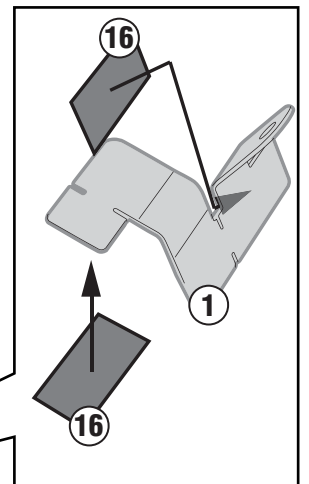

D5105KIT - D5105KIT

ATTACCHI SPECIFICI - SPECIFIC FITTING KIT FOR - KIT DE MONTAGE SPECIFIQUE POUR - SPEZIFISCHER MONTAGEKIT FÜR - ANCLAJE ESPECÍFICO PARA

BMW C600 SPORT (2012)