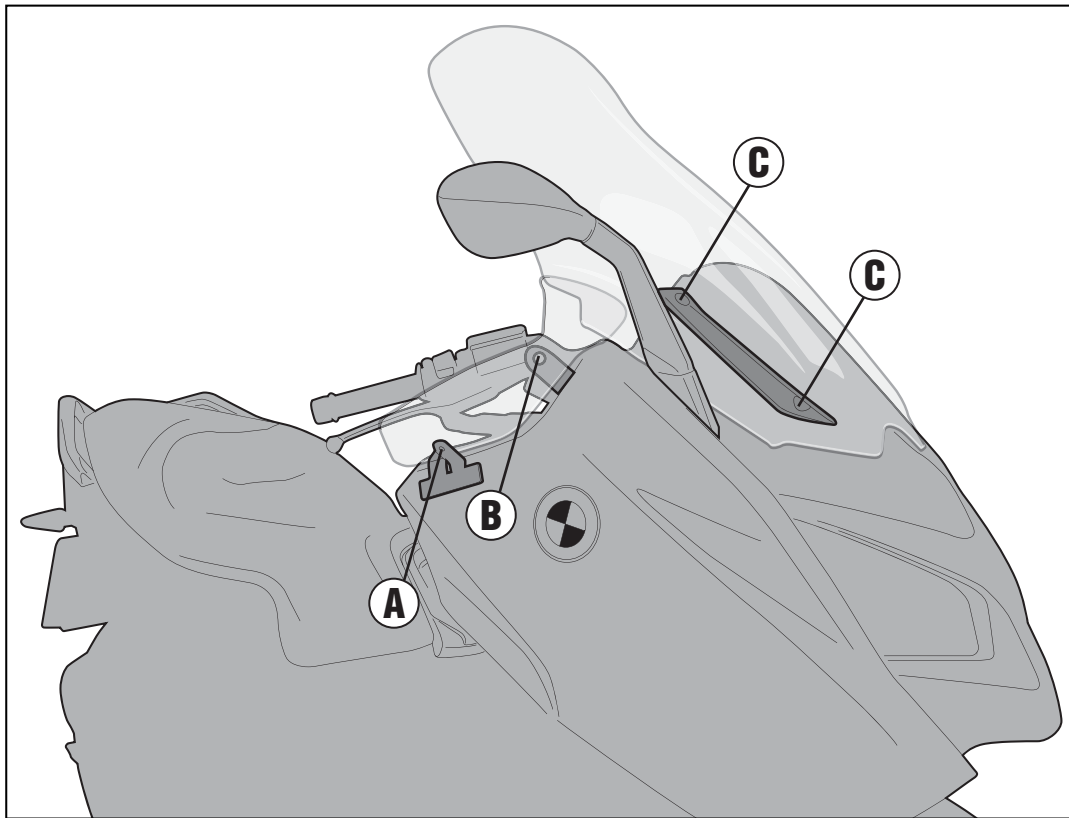

D5105KIT - D5105KIT

ATTACCHI SPECIFICI - SPECIFIC FITTING KIT FOR - KIT DE MONTAGE SPECIFIQUE POUR - SPEZIFISCHER MONTAGEKIT FÜR - ANCLAJE ESPECÍFICO PARA

BMW C600 SPORT (2012)