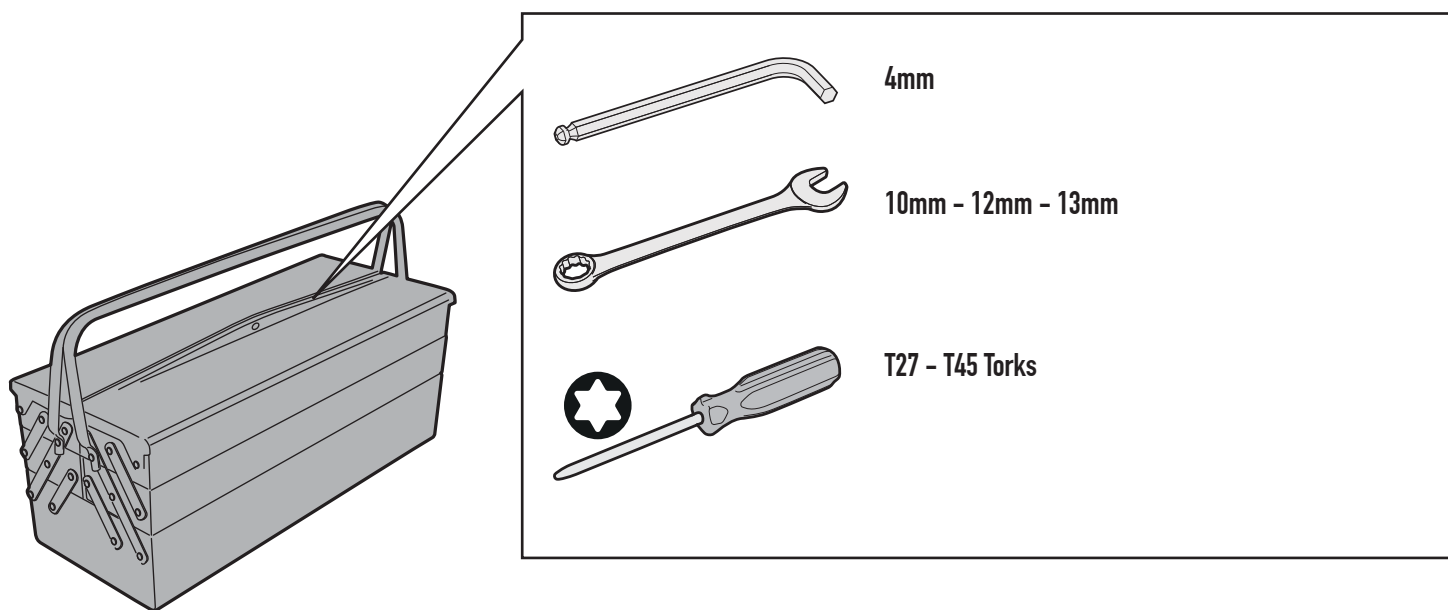

D5105KIT - D5105KIT

ATTACCHI SPECIFICI - SPECIFIC FITTING KIT FOR - KIT DE MONTAGE SPECIFIQUE POUR - SPEZIFISCHER MONTAGEKIT FÜR - ANCLAJE ESPECÍFICO PARA

BMW C600 SPORT (2012)

N°	Descrizione	Caratteristiche	Codice	Quantità	
1	Supporto - Support - Support Halterung - Soporte	Sp. 1,5mm	GL2234	2 (Dx,Sx)	
2	Supporto - Support - Support Halterung - Soporte	Sp. 2,5mm	GL2235	2 (Dx,Sx)	
3	Vite - Screw Vis - Schraube Tornillo	TCEI M5x25	525TCE	2	
4	Vite - Screw Vis - Schraube Tornillo	TBEIFN M6x16	616TBEIFN	2	
5	Vite - Screw Vis - Schraube Tornillo	TBEIFN M6x20	620TBEIFN	2	
6	Rondella in gomma o - Rubber washer Rondelle en gomme - Gummischeibe Arandela de goma	Gomma	ORONG	4	
7	Rondella - Washer Rondelle - Scheibe Arandela	Teflon	Z2183	4	
8	Rondella - Washer Rondelle - Scheibe Arandela	Nylon	Z1979	4	
9	Dado - Bolt - Ecrou Mutter - Tuerca	Auto Bloccante Flangiato Ribassato M6	6DADIABFN	2	
10	Distanziale - Spacer Entretoise - Distanzstueck Distanciador	Ø18x5 foro 8.5mm	C18L5F8T	2	
11	Distanziale - Spacer Entretoise - Distanzstueck Distanciador	Ø18x10 foro 8.5mm	C18L10F8T	2	
12	Componenti originali - Original parts Parties originales - Original bauteile Componentes originales	-	-	-	-
13	-	-	-	-	
14	-	-	-	-	

D5105KIT - D5105KIT

ATTACCHI SPECIFICI - SPECIFIC FITTING KIT FOR - KIT DE MONTAGE SPECIFIQUE POUR - SPEZIFISCHER MONTAGEKIT FÜR - ANCLAJE ESPECÍFICO PARA

BMW C600 SPORT (2012)

N°	Descrizione	Caratteristiche	Codice	Quantità	
15	Velcro		Z2181	4	
16	Velcro		Z2182	4	
17	Vite - Screw Vis - Schraube Tornillo	TCEI M4x30	430TCE	4	
18	Rondella - Washer Rondelle - Scheibe Arandela	Ø4	4ROND	4	
19	Distanziale - Spacer Entretoise - Distanzstueck Distanciador	M4	V854	4	