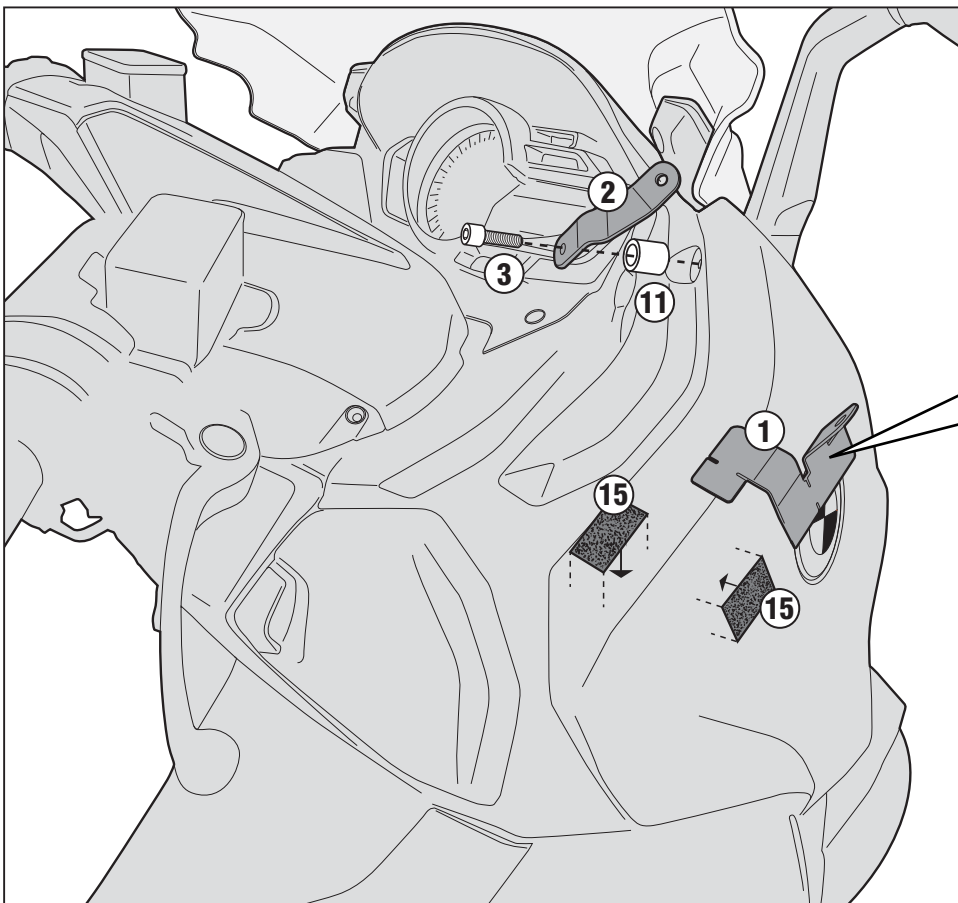

D5105KIT - D5105KIT

ATTACCHI SPECIFICI - SPECIFIC FITTING KIT FOR - KIT DE MONTAGE SPECIFIQUE POUR - SPEZIFISCHER MONTAGEKIT FÜR - ANCLAJE ESPECÍFICO PARA

BMW C600 SPORT (2012)