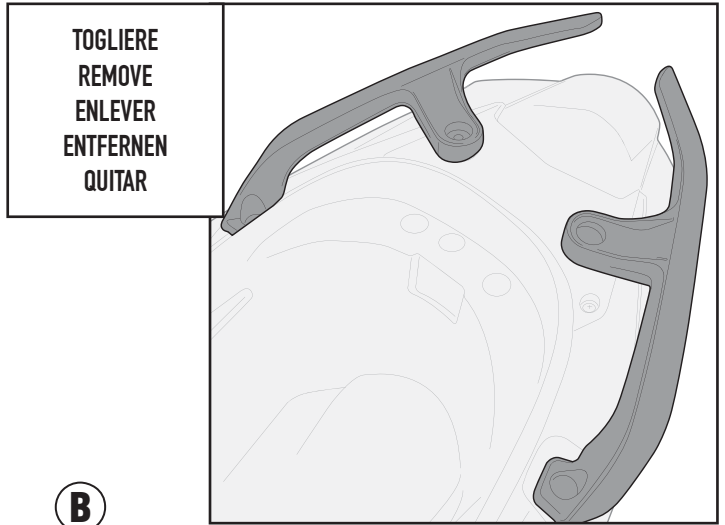

SR6103 - KR6103

PORTAPACCO SPECIFICO - SPECIFIC HOLDER - PORTE-PAQUET SPÉCIFIQUE - SPEZIFISCHER TRÄGER - PORTA-EQUIPAJE ESPECÍFICO - TRANSPORTADOR ESPECÍFICO

KYMCO K-XCT 125i-300i (2013)

ISTRUZIONI DI MONTAGGIO - MOUNTING INSTRUCTIONS
INSTRUCTIONS DE MONTAGE - BAUANLEITUNG
INSTRUCCIONES DE MONTAJE - INSTRUÇÕES DE MONTAGEM