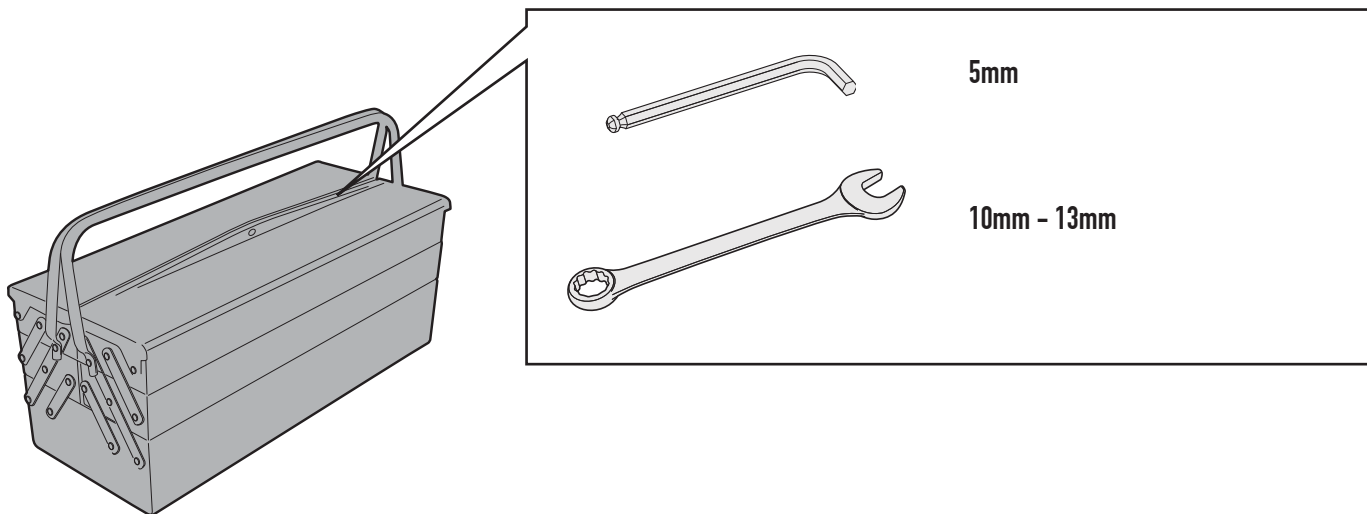

SR6103 – KR6103

PORTAPACCO SPECIFICO – SPECIFIC HOLDER – PORTE-PAQUET SPÉCIFIQUE – SPEZIFISCHER TRÄGER – PORTA-EQUIPAJE ESPECÍFICO – TRANSPORTADOR ESPECÍFICO

KYMCO K-XCT 125i-300i (2013)

N°	Descrizione	Caratteristiche	Codice	Quantità	
1	Supporto - Support - Support Halterung - Soporte - Apoio	-	-	1	
2	Piastra - Plate Platine - Platte Parrilla - Grelha	Z622M	M5	1	
3	Vite - Screw Vis - Schraube Tornillo - Parafuso	TECF M8x30	830TECF	2	
4	Vite - Screw Vis - Schraube Tornillo - Parafuso	TECF M8x35	835TECF	2	
5	Vite - Screw Vis - Schraube Tornillo - Parafuso	TCEI M6x25	625TCE	4	
6	Distanziale - Spacer Entretoise - Distanzstueck Distanciador - Espaçador	Ø18x15 foro 8.5mm	C18L15F8T	2	
7	Distanziale - Spacer Entretoise - Distanzstueck Distanciador - Espaçador	Ø18x22 foro 8.5mm	V522	2	
8	Rondella - Washer Rondelle - Scheibe Arandela - Arruela	Ø6	6RON	4	
9	Copriforo - Bolt Cap Cache Trou - Stopslock Tapa Agujero - Tampa do Orifício	-	Z621	6	
10	Dado - Bolt - Ecrou Mutter - Tuerca - Porca	Auto Bloccante M6	6DADIAU	4	
11	Rondella - Washer Rondelle - Scheibe Arandela - Arruela	Ø6x18	618RON	4	

SR6103 - KR6103

PORTAPACCO SPECIFICO - SPECIFIC HOLDER - PORTE-PAQUET SPÉCIFIQUE - SPEZIFISCHER TRÄGER - PORTA-EQUIPAJE ESPECÍFICO - TRANSPORTADOR ESPECÍFICO

KYMCO K-XCT 125i-300i (2013)

SR6103 - KR6103

PORTAPACCO SPECIFICO - SPECIFIC HOLDER - PORTE-PAQUET SPÉCIFIQUE - SPEZIFISCHER TRÄGER - PORTA-EQUIPAJE ESPECÍFICO - TRANSPORTADOR ESPECÍFICO