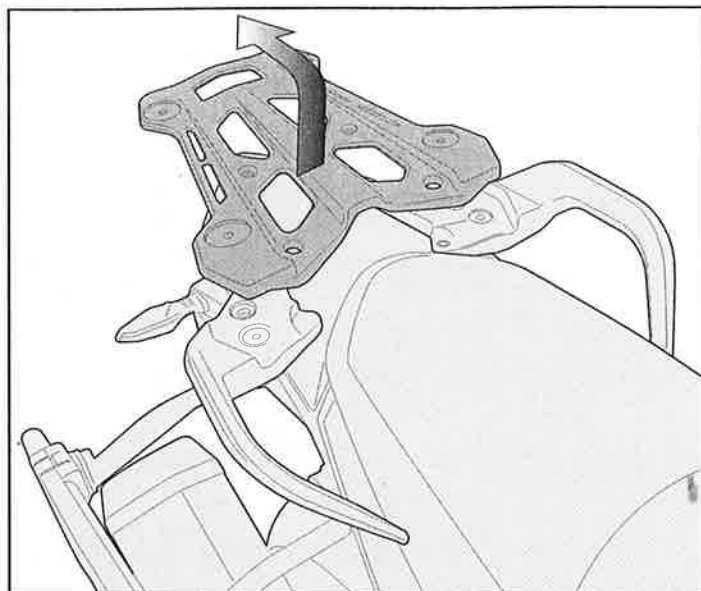

SRA7703 - KRA7703

PORTAPACCO SPECIFICO - SPECIFIC HOLDER - PORTE-PAQUET SPÉCIFIQUE - SPEZIFISCHER TRÄGER - PORTA-EQUIPAJE ESPECÍFICO

KTM 1190 ADVENTURE R (2013)