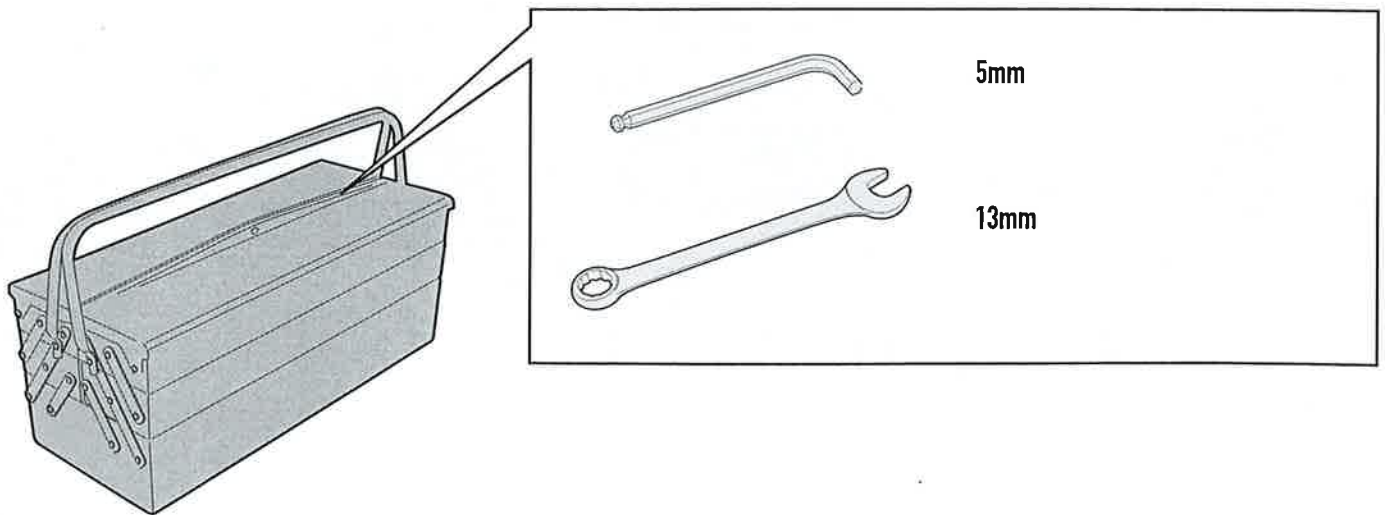

SRA7703 - KRA7703

PORTAPACCO SPECIFICO - SPECIFIC HOLDER - PORTE-PAQUET SPÉCIFIQUE - SPEZIFISCHER TRÄGER - PORTA-EQUIPAJE ESPECÍFICO

KTM 1190 ADVENTURE R (2013)

N°	Descrizione	Caratteristiche	Codice	Quantità	
1	Piastra - Plate Platine - Platte Parrilla - Grelha	Sp. 5mm - Alluminio	GL2382	1	
2	Supporto - Support - Support Halterung - Soporte - Apoio	Sp. 4mm	GL2383	2 (Dx;Sx)	
3	Vite - Screw Vis - Schraube Tornillo - Parafuso	TSCEI M8x65	865TSP	2	
4	Vite - Screw Vis - Schraube Tornillo - Parafuso	TSCEI M8x20	820TSP	2	
5	Vite - Screw Vis - Schraube Tornillo - Parafuso	TEF M8x70	870TEF	2	
6	Dado - Bolt - Ecrou Mutter - Tuerca - Porca	Auto Bloccante Flangiato M8	8DADIFN	2	

SRA7703 - KRA7703

PORTAPACCO SPECIFICO - SPECIFIC HOLDER - PORTE-PAQUET SPÉCIFIQUE - SPEZIFISCHER TRÄGER - PORTA-EQUIPAJE ESPECÍFICO

KTM 1190 ADVENTURE R (2013)

SRA7703 - KRA7703

PORTAPACCO SPECIFICO - SPECIFIC HOLDER - PORTE-PAQUET SPÉCIFIQUE - SPEZIFISCHER TRÄGER - PORTA-EQUIPAJE ESPECÍFICO