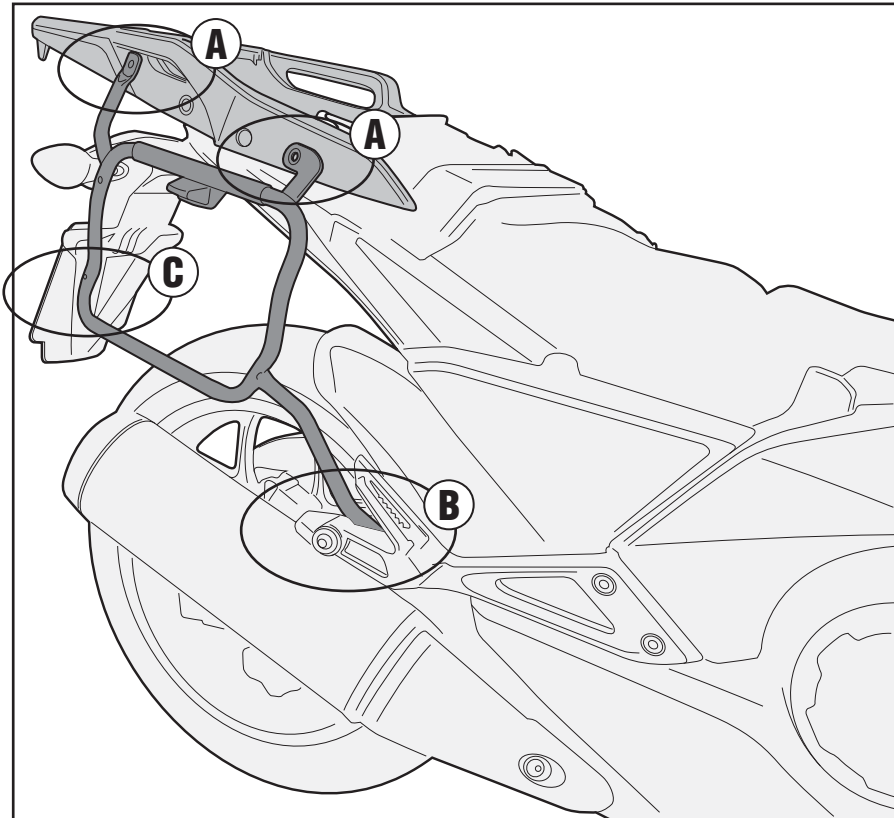

PLX1120 - KLX1120

PORTAVALIGIE LATERALE SPECIFICO - SPECIFIC TUBULAR SIDE-CASE HOLDER - PORTE-VALISES LATÉRAUX SPÉCIFIQUE - SPEZIFISCHES STAHLROHR-SEITENTRAEGER

PORTA MALETAS LATERALES ESPECÍFICO

HONDA INTEGRA 700 (2013)

ISTRUZIONI DI MONTAGGIO - MOUNTING INSTRUCTIONS
INSTRUCTIONS DE MONTAGE - BAUANLEITUNG
INSTRUCCIONES DE MONTAJE - INSTRUÇÕES DE MONTAGEM