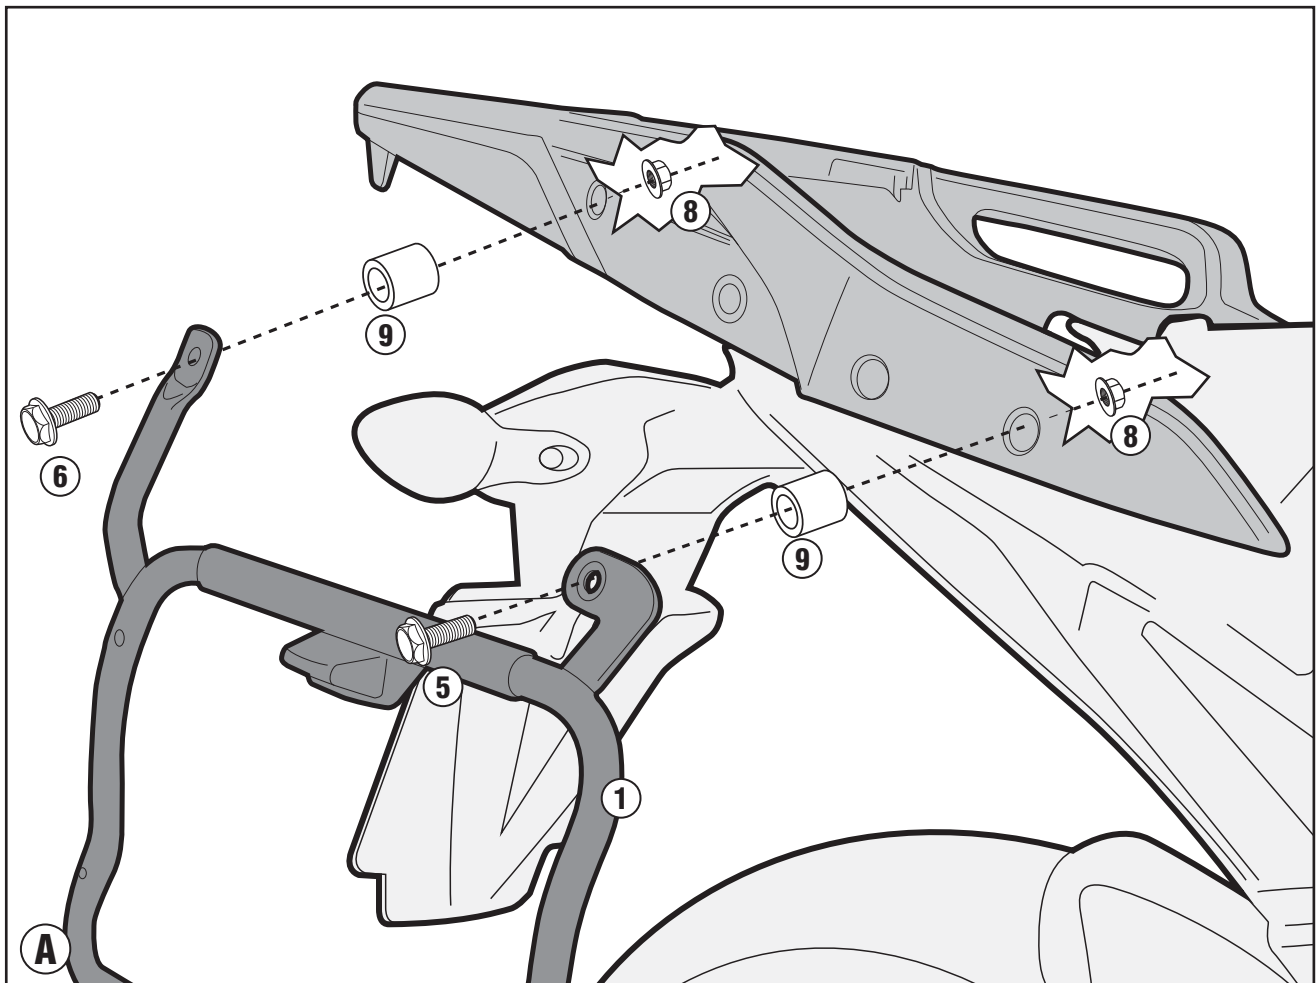

PLX1120 - KLX1120

PORTAVALIGIE LATERALE SPECIFICO - SPECIFIC TUBULAR SIDE-CASE HOLDER - PORTE-VALISES LATÉRAUX SPÉCIFIQUE - SPEZIFISCHES STAHLROHR-SEITENTRAEGER

PORTA MALETAS LATERALES ESPECÍFICO

HONDA INTEGRA 700 (2013)

ISTRUZIONI DI MONTAGGIO - MOUNTING INSTRUCTIONS
INSTRUCTIONS DE MONTAGE - BAUANLEITUNG
INSTRUCCIONES DE MONTAJE - INSTRUÇÕES DE MONTAGEM