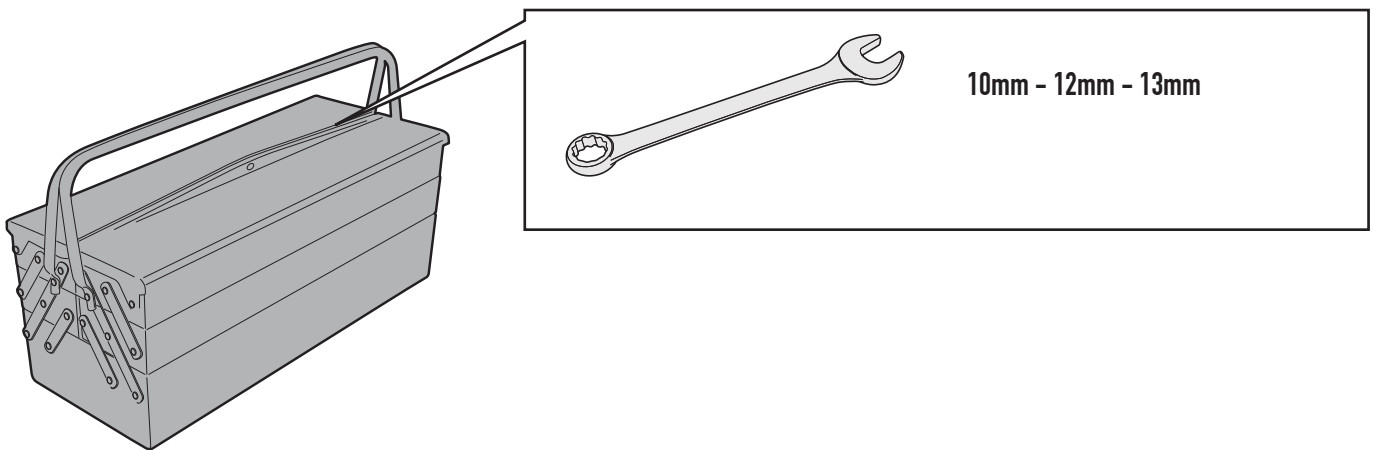

PLX1120 - KLX1120

PORTAVALIGIE LATERALE SPECIFICO - SPECIFIC TUBULAR SIDE-CASE HOLDER - PORTE-VALISES LATÉRAUX SPÉCIFIQUE - SPEZIFISCHES STAHLROHR-SEITENTRAEGER

PORTA MALETAS LATERALES ESPECÍFICO

HONDA INTEGRA 700 (2013)

N°	Descrizione	Caratteristiche	Codice	Quantità	
1	Supporto - Support - Support Halterung - Soporte - Apoioz	-	-	2 (Dx,Sx)	
2	Ponte Posteriore - Rear Bridge - Pont Postérieure Verbindungsrohr - Puente Trasero - Puente Traseiro	-	-	1	
3	Vite - Screw Vis - Schraube Tornillo - Parafuso	TEF M8x16	816TEF	4	
4	Vite - Screw Vis - Schraube Tornillo - Parafuso	TEF M6x16	616TEF	2	
5	Vite - Screw Vis - Schraube Tornillo - Parafuso	TECF M8x30	830TECF	2	
6	Vite - Screw Vis - Schraube Tornillo - Parafuso	TECF M8x40	840TECF	2	
7	Dado - Bolt - Ecrou Mutter - Tuerca - Porca	Auto Bloccante Flangiato M6	6DADIAFLN	2	
8	Dado - Bolt - Ecrou Mutter - Tuerca - Porca	Auto Bloccante Flangiato M8	8DADIAFLN	4	
9	Distanziale - Spacer Entretoise - Distanzstueck Distanciador - Espaçador	Ø18x5 Foro 8,5mm	C18L5F8	4	

PLX1120 - KLX1120

PORTAVALIGIE LATERALE SPECIFICO - SPECIFIC TUBULAR SIDE-CASE HOLDER - PORTE-VALISES LATÉRAUX SPÉCIFIQUE - SPEZIFISCHES STAHLROHR-SEITENTRAEGER

PORTA MALETAS LATERALES ESPECÍFICO

HONDA INTEGRA 700 (2013)