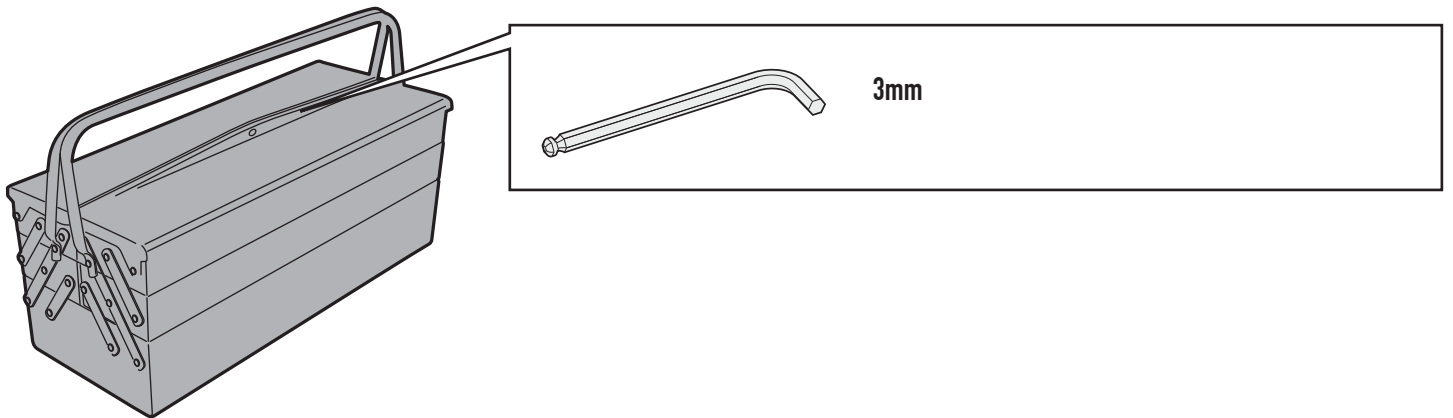

D7703ST - D7703ST

ATTACCHI SPECIFICI - SPECIFIC FITTING KIT FOR - KIT DE MONTAGE SPECIFIQUE POUR - SPEZIFISCHER MONTAGEKIT FÜR - ANCLAJE ESPECÍFICO PARA - ANCHORAGE ESPECÍFICO

KTM 1190 ADVENTURE R / 1190 ADVENTURE (2013)

N°	Descrizione	Caratteristiche	Codice	Quantità	
1	Vite - Screw Vis - Schraube Tornillo - Parafuso	TBEI M5x16	516TBEI	2	
2	Vite - Screw Vis - Schraube Tornillo - Parafuso	TBEI M5x30	530TBEI	2	
3	Rondella in gomma o - Rubber washer Rondelle en gomme - Gummischeibe Arandela de goma - Arruela De Borracha	Gomma	ORONG	4	
4	Rondella - Washer Rondelle - Scheibe Arandela - Arruela	Ø6	6RON	4	
5	Rondella - Washer Rondelle - Scheibe Arandela - Arruela	Teflon	Z1979	4	
6	Distanziale - Spacer Entretoise - Distanzstueck Distanciador - Espaçador	Ø8x4,5 Foro 6,2mm	C8L4,5F6,2T	4	
7	Distanziale - Spacer Entretoise - Distanzstueck Distanciador - Espaçador	Ø16x14 Foro 8,5mm	C16L14F8,5T	2	
8	-	-	-	1	

D7703ST - D7703ST

ATTACCHI SPECIFICI - SPECIFIC FITTING KIT FOR - KIT DE MONTAGE SPECIFIQUE POUR - SPEZIFISCHER MONTAGEKIT FÜR - ANCLAJE ESPECÍFICO PARA - ANCHORAGE ESPECÍFICO

KTM 1190 ADVENTURE R / 1190 ADVENTURE (2013)