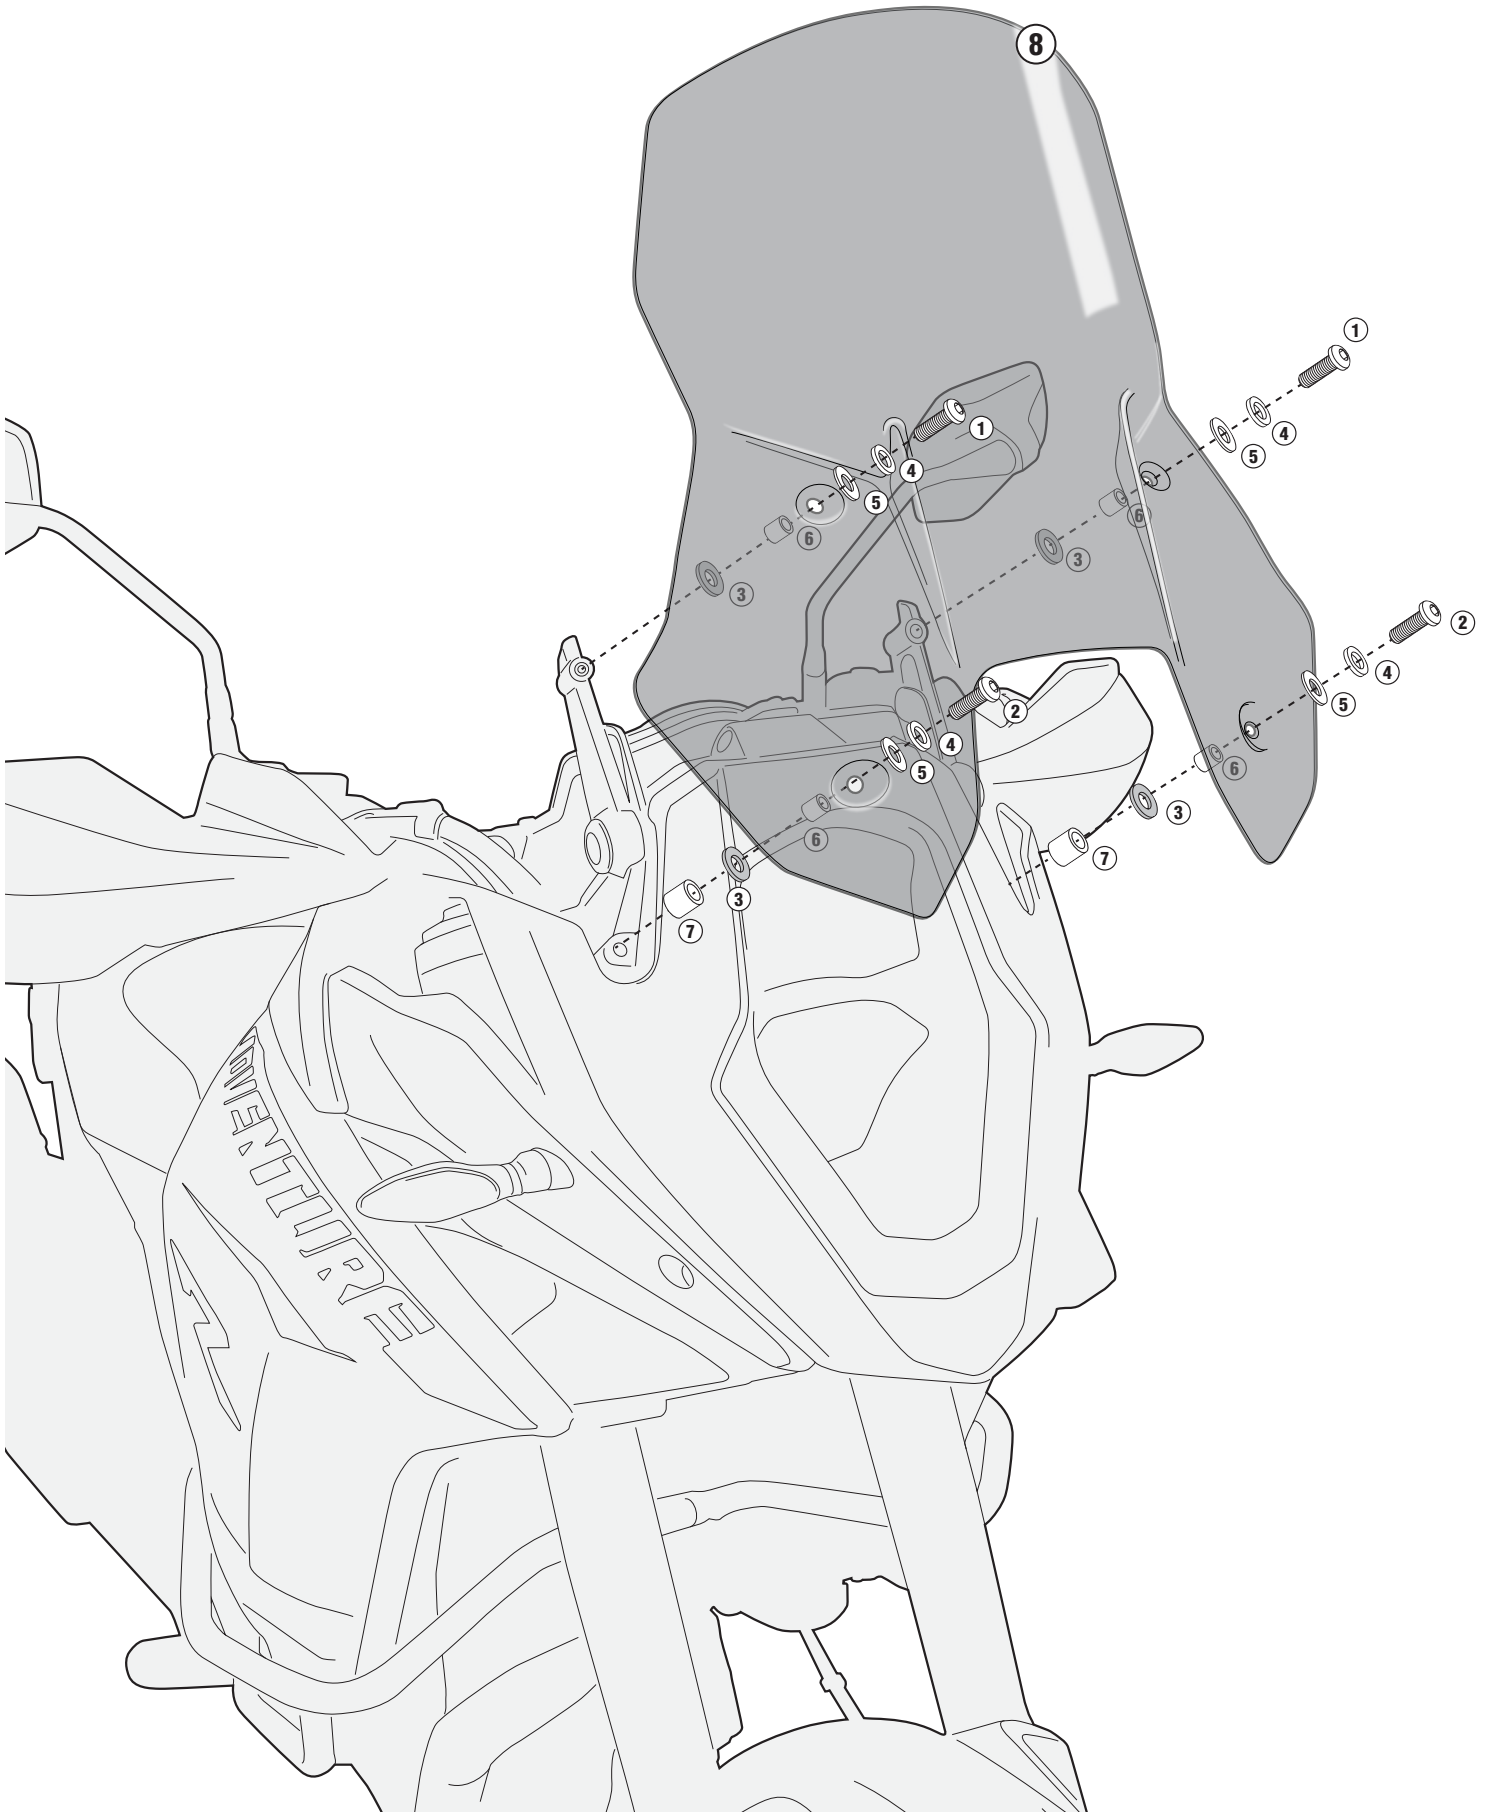

N°	Descrizione	Caratteristiche	Codice	Quantità	
1	Vite - Screw Vis - Schraube Tornillo - Parafuso	TBEI M5x16	516TBEI	2	
2	Vite - Screw Vis - Schraube Tornillo - Parafuso	TBEI M5x30	530TBEI	2	
3	Rondella in gomma o - Rubber washer Rondelle en gomme - Gummischeibe Arandela de goma - Arruela De Borracha	Gomma	ORONG	4	
4	Rondella - Washer Rondelle - Scheibe Arandela - Arruela	Ø6	6RON	4	
5	Rondella - Washer Rondelle - Scheibe Arandela - Arruela	Teflon	Z1979	4	
6	Distanziale - Spacer Entretoise - Distanzstueck Distanciador - Espaçador	Ø8x4,5 Foro 6,2mm	C8L4,5F6,2T	4	
7	Distanziale - Spacer Entretoise - Distanzstueck Distanciador - Espaçador	Ø16x14 Foro 8,5mm	C16L14F8,5T	2	
8	-	-	-	1	

D7703ST - D7703ST

ATTACCHI SPECIFICI - SPECIFIC FITTING KIT FOR - KIT DE MONTAGE SPECIFIQUE POUR - SPEZIFISCHER MONTAGEKIT FÜR - ANCLAJE ESPECÍFICO PARA - ANCHORAGE ESPECÍFICO

KTM 1190 ADVENTURE R / 1190 ADVENTURE (2013)

D7703ST - D7703ST

ATTACCHI SPECIFICI - SPECIFIC FITTING KIT FOR - KIT DE MONTAGE SPECIFIQUE POUR - SPEZIFISCHER MONTAGEKIT FÜR - ANLAJE ESPECÍFICO PARA - ANCHORAGE ESPECÍFICO

KTM 1190 ADVENTURE R / 1190 ADVENTURE (2013)