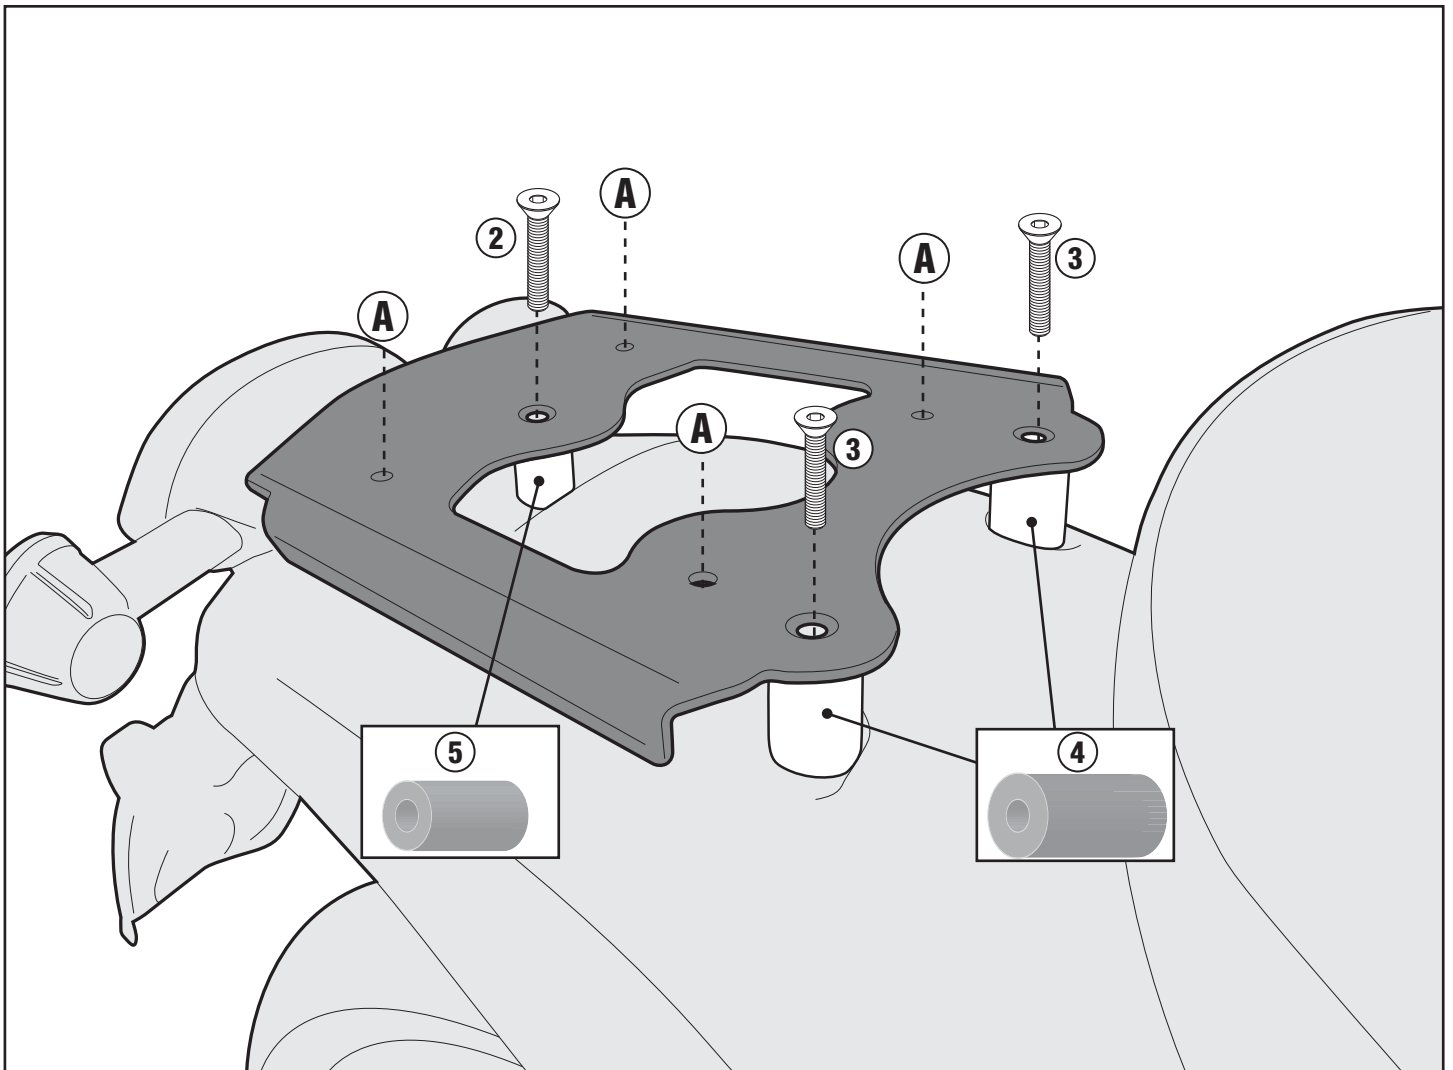

ISTRUZIONI DI MONTAGGIO - MOUNTING INSTRUCTIONS
INSTRUCTIONS DE MONTAGE - BAUANLEITUNG
INSTRUCCIONES DE MONTAJE - INSTRUÇÕES DE MONTAGEM