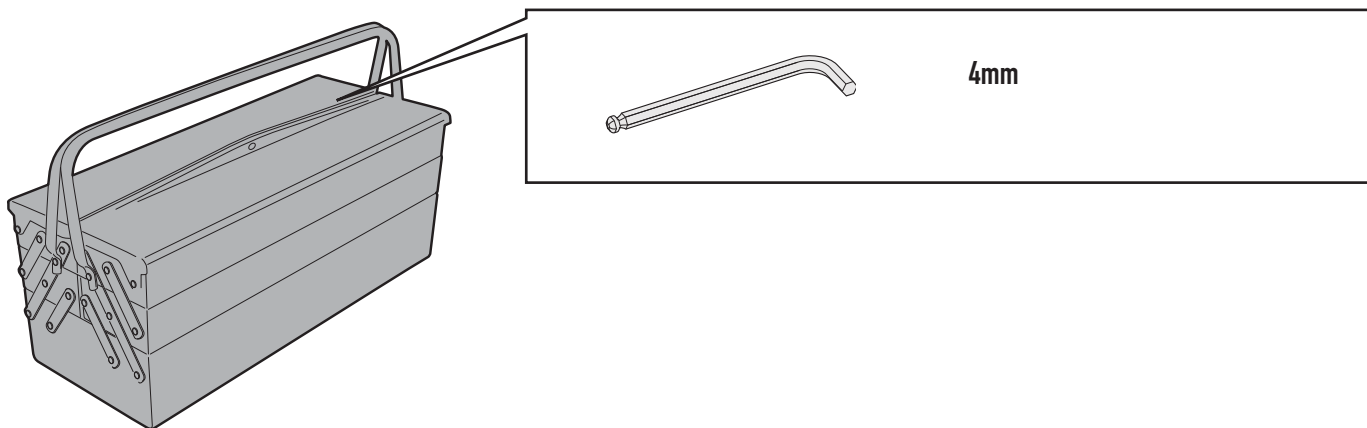

SR6705 - KR6705

PORTAPACCO SPECIFICO - SPECIFIC HOLDER - PORTE-PAQUET SPÉCIFIQUE - SPEZIFISCHER TRÄGER - PORTA-EQUIPAJE ESPECÍFICO - TRANSPORTADOR ESPECÍFICO

APRILIA SCARABEO 50cc STREET (2013)

N°	Descrizione	Caratteristiche	Codice	Quantità	
1	Supporto - Support - Support Halierung - Soporte - Apoio	Sp. 3mm	GL2501P	1	
2	Vite - Screw Vis - Schraube Tornillo - Parafuso	TSCEI M6x55	655TSP	1	
3	Vite - Screw Vis - Schraube Tornillo - Parafuso	TSCEI M6x60	660TSP	2	
4	Distanziale - Spacer Entretoise - Distanzstueck Distanciador - Espaçador	Ø22x31 Foro 8,5mm	C22L31F8,5ALT	2	
5	Distanziale - Spacer Entretoise - Distanzstueck Distanciador - Espaçador	Ø18x22 Foro 8,5mm	C18L25F8,5T	1	
6	Particolari Inclusi Nel Kit Viteria Della Piastra Components Included In The Fitting Kit Of The Plate Pièces Incluses Dans Le Kit De Vis De La Platine Die Einzelnen Teile Sind Bei Montagekit Der Platte Enthalten Despieces Incluidos En El Kit De Anclajes De La Parrilla Explodiu incluído no Kit as âncoras da grelha	-	-	-	-

SR6705 - KR6705

PORTAPACCO SPECIFICO - SPECIFIC HOLDER - PORTE-PAQUET SPÉCIFIQUE - SPEZIFISCHER TRÄGER - PORTA-EQUIPAJE ESPECÍFICO - TRANSPORTADOR ESPECÍFICO

APRILIA SCARABEO 50cc STREET (2013)

SR6705 - KR6705