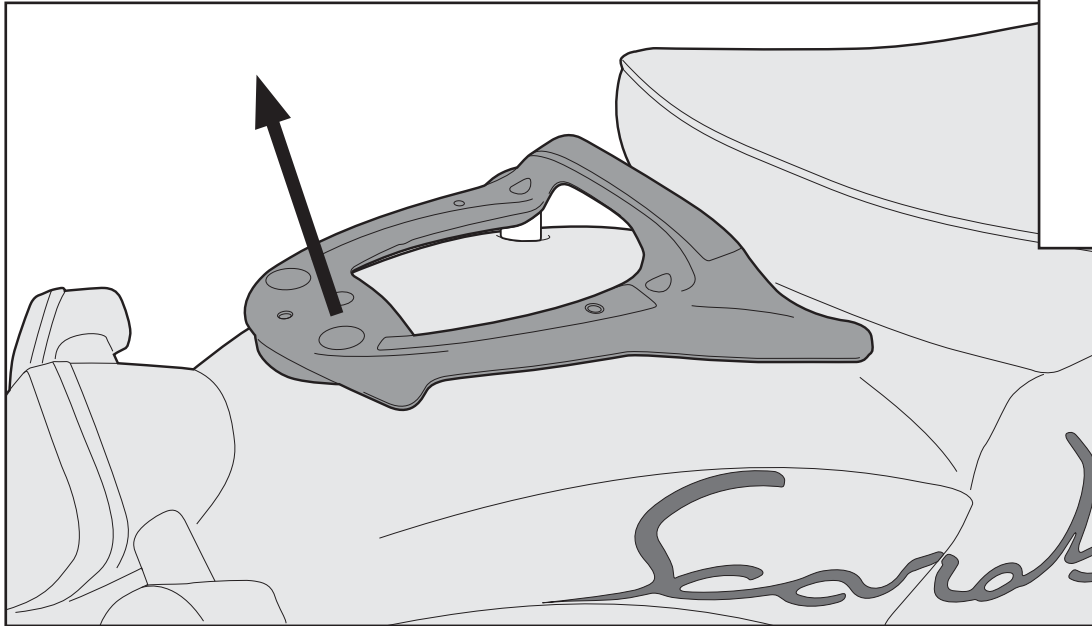

SR6705 - KR6705

PORTAPACCO SPECIFICO - SPECIFIC HOLDER - PORTE-PAQUET SPÉCIFIQUE - SPEZIFISCHER TRÄGER - PORTA-EQUIPAJE ESPECÍFICO - TRANSPORTADOR ESPECÍFICO

APRILIA SCARABEO 50cc STREET (2013)

TOGLIERE
REMOVE
ENLEVER
ENTFERNEN
QUITAR
REMOVED