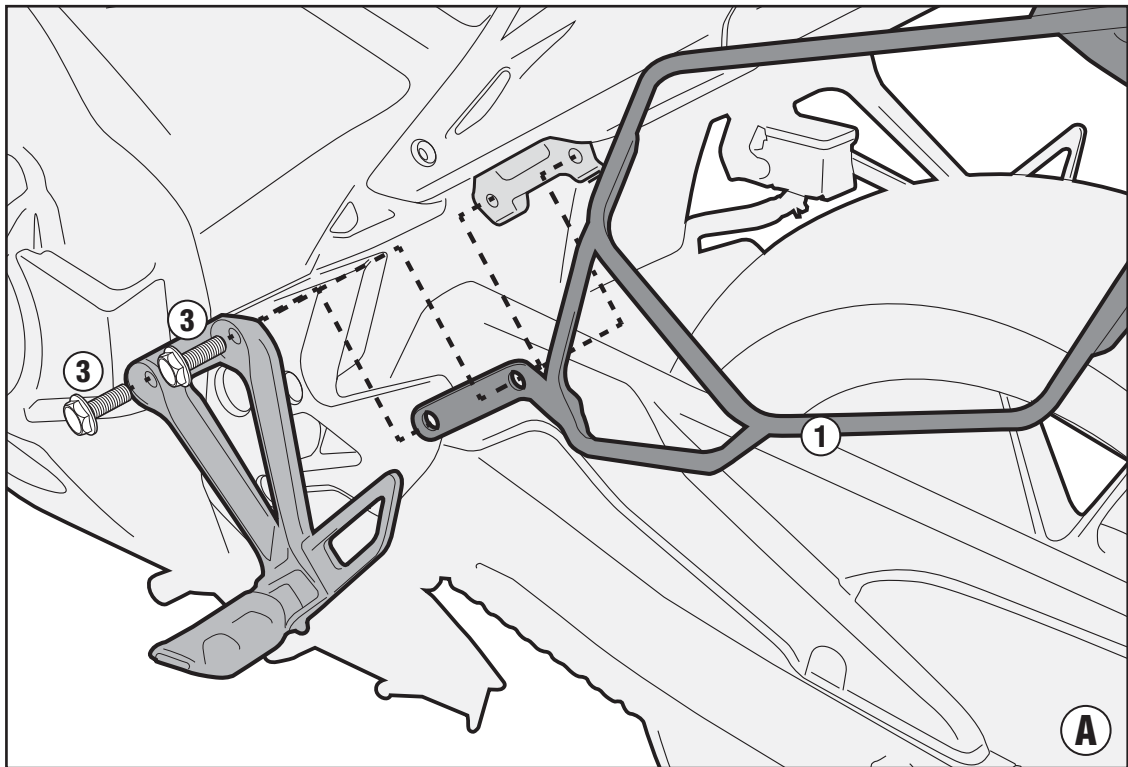

TE1119 - TE1119K

TELAIETTO LATERALE SPECIFICO - SPECIFIC SADDLEBAG TUBULAR HOLDER - SUPPORT TUBULAIRE POUR SACOCHES CAVALIÈRES - SPEZIAL SEITENTRAEGER FUER WEICHTASCHEN
PORTA ALFORJAS TUBULAR LATERAL - SUPORTE LATERAL DE ALFORGES

HONDA CBR500R (2013)

ISTRUZIONI DI MONTAGGIO - MOUNTING INSTRUCTIONS
INSTRUCTIONS DE MONTAGE - BAUANLEITUNG
INSTRUCCIONES DE MONTAJE - INSTRUÇÕES DE MONTAGEM