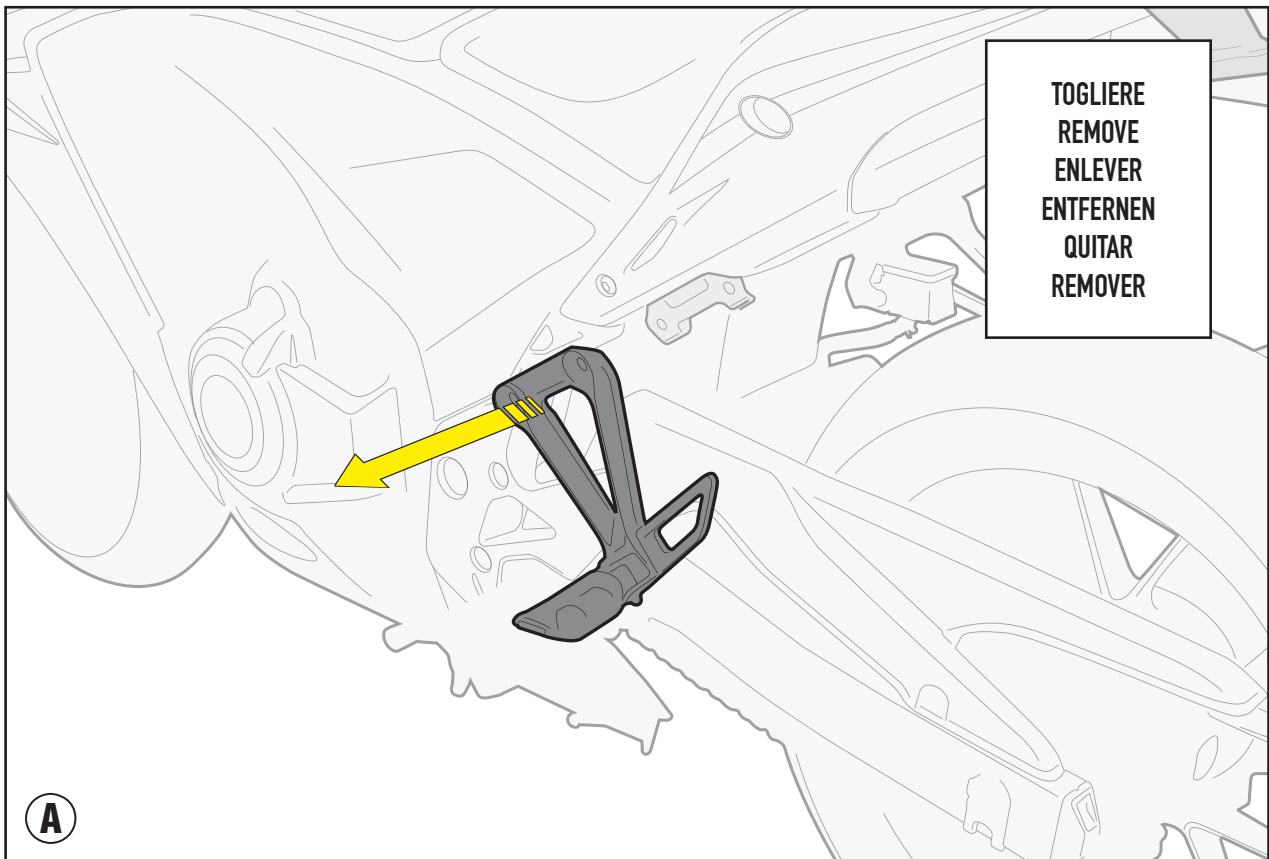

TE1119 - TE1119K

TELAJETTO LATERALE SPECIFICO - SPECIFIC SADDLEBAG TUBULAR HOLDER - SUPPORT TUBULAIRE POUR SACOCHES CAVALIÈRES - SPEZIAL SEITENTRAEGER FUER WEICHTASCHEN
PORTA ALFORJAS TUBULAR LATERAL - SUPORTE LATERAL DE ALFORGES

HONDA CBR500R (2013)

ISTRUZIONI DI MONTAGGIO - MOUNTING INSTRUCTIONS
INSTRUCTIONS DE MONTAGE - BAUANLEITUNG
INSTRUCCIONES DE MONTAJE - INSTRUCCIONES DE MONTAJE