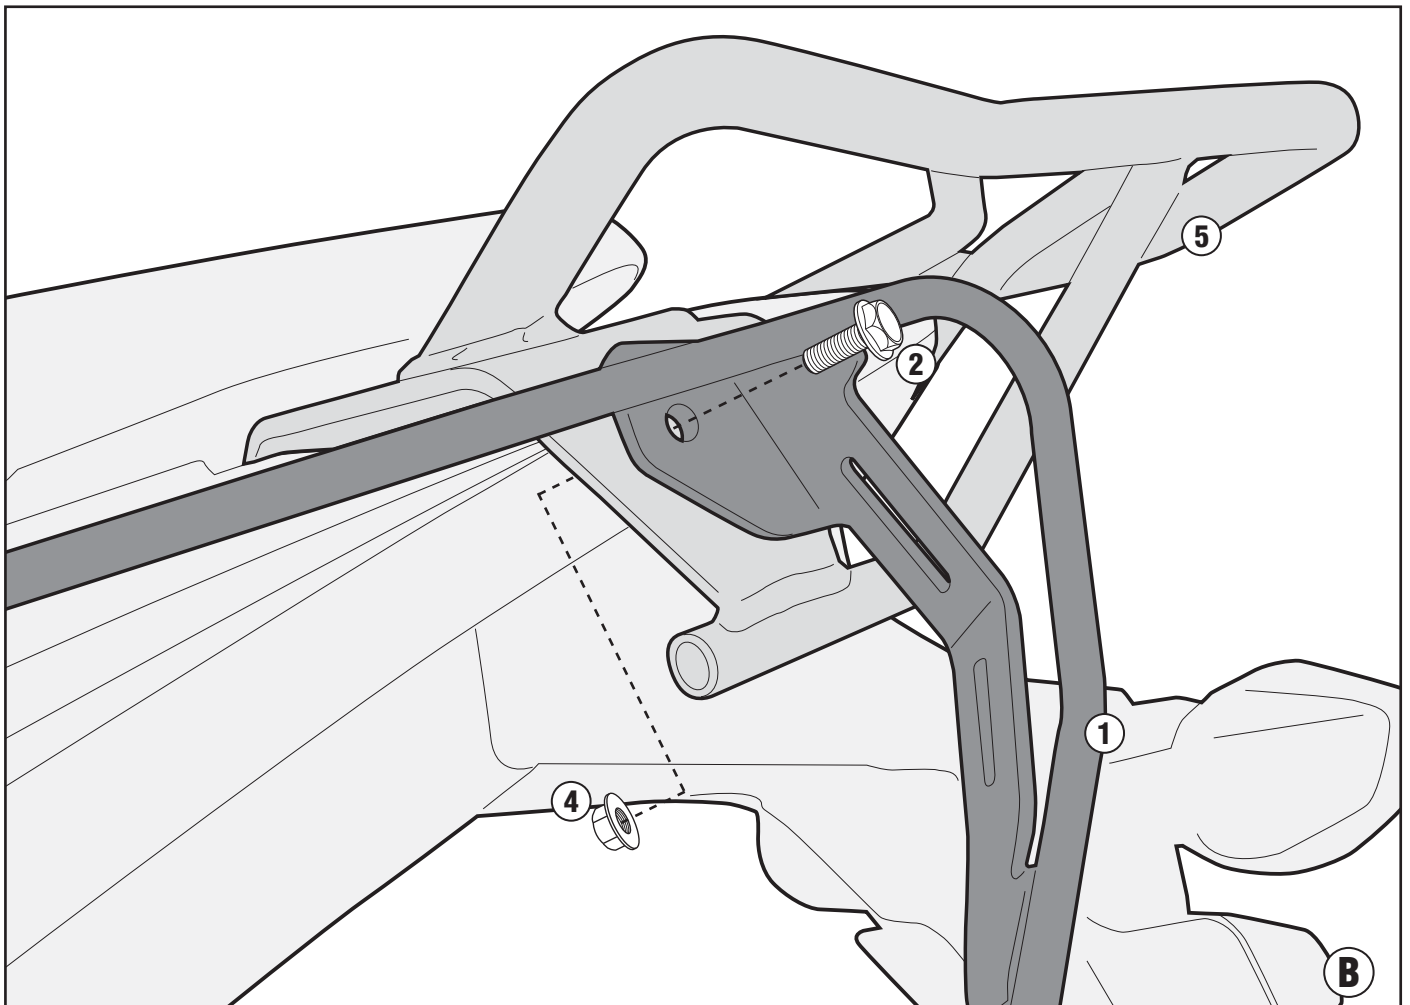

TE1119 - TE1119K

TELAIETTO LATERALE SPECIFICO - SPECIFIC SADDLEBAG TUBULAR HOLDER - SUPPORT TUBULAIRE POUR SACOCHES CAVALIÈRES - SPEZIAL SEITENTRAEGER FUER WEICHTASCHEN
PORTA ALFORJAS TUBULAR LATERAL - SUPORTE LATERAL DE ALFORGES

HONDA CBR500R (2013)

ISTRUZIONI DI MONTAGGIO - MOUNTING INSTRUCTIONS
INSTRUCTIONS DE MONTAGE - BAUANLEITUNG
INSTRUCCIONES DE MONTAJE - INSTRUÇÕES DE MONTAGEM