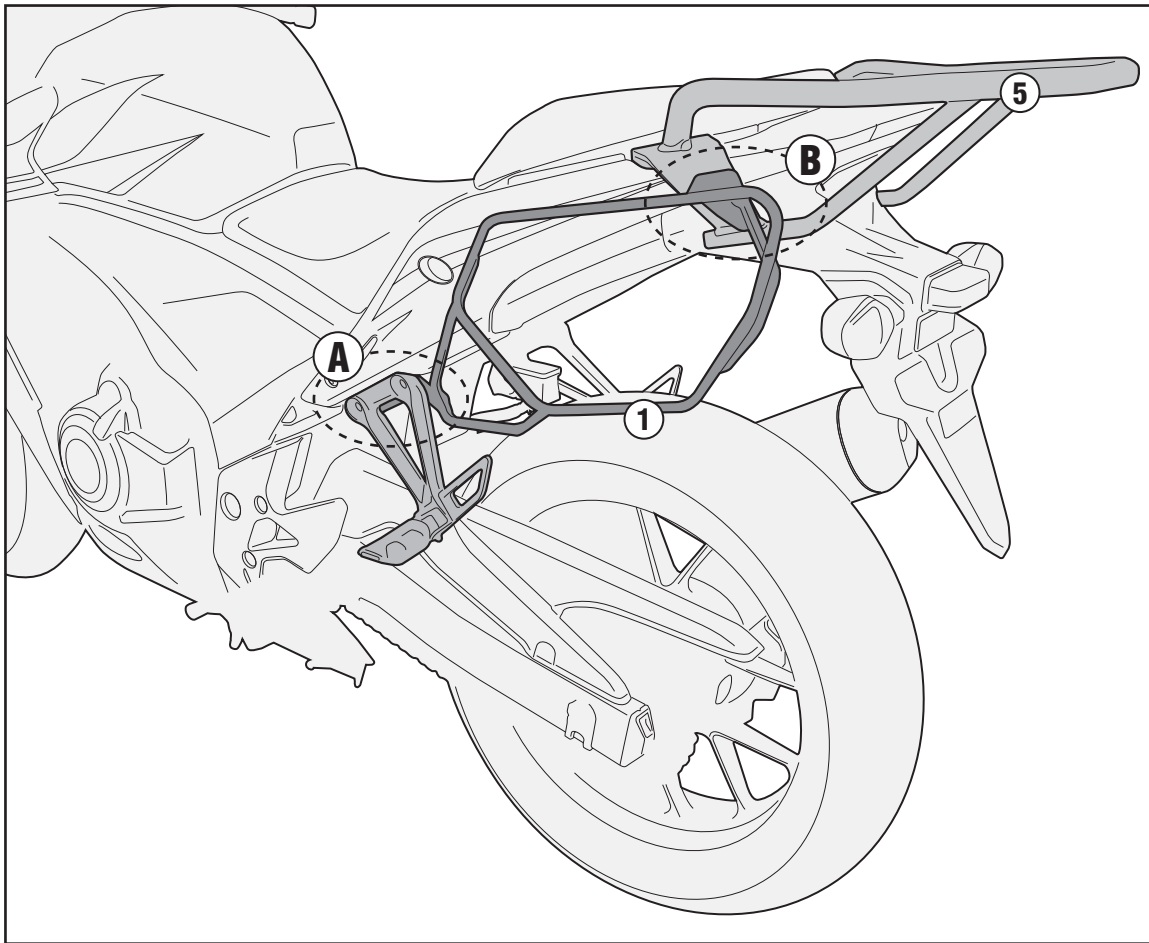

TE1119 - TE1119K

TELAJETTO LATERALE SPECIFICO - SPECIFIC SADDLEBAG TUBULAR HOLDER - SUPPORT TUBULAIRE POUR SACOCHES CAVALIÈRES - SPEZIAL SEITENTRAEGER FUER WEICHTASCHEN
PORTA ALFORJAS TUBULAR LATERAL - SUPORTE LATERAL DE ALFORGES

HONDA CBR500R (2013)

ISTRUZIONI DI MONTAGGIO - MOUNTING INSTRUCTIONS
INSTRUCTIONS DE MONTAGE - BAUANLEITUNG
INSTRUCCIONES DE MONTAJE - INSTRUCCIONES DE MONTAJE