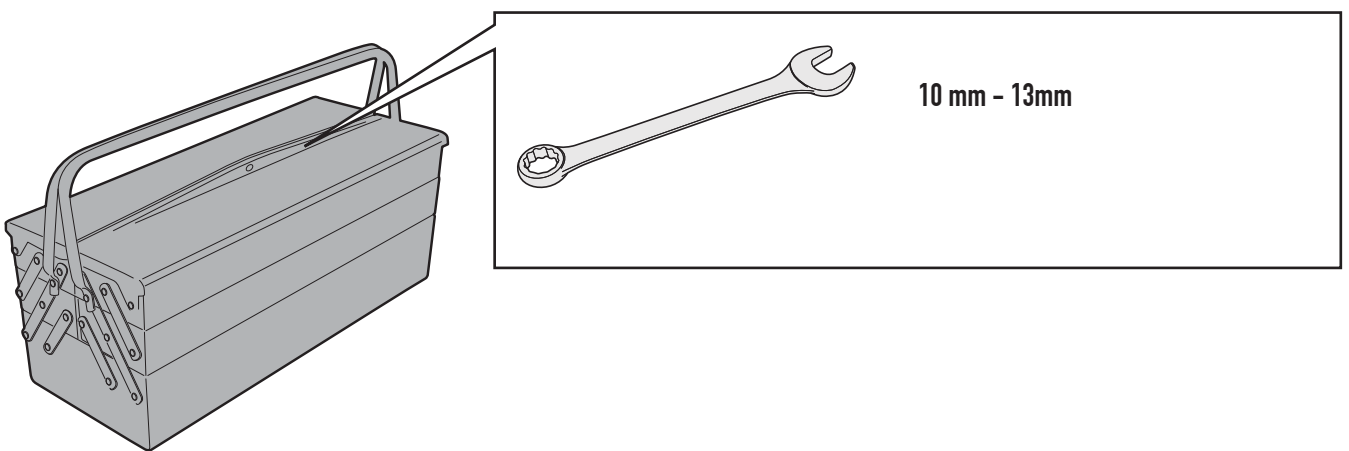

TE1119 - TE1119K

TELAIETTO LATERALE SPECIFICO - SPECIFIC SADDLEBAG TUBULAR HOLDER - SUPPORT TUBULAIRE POUR SACOCHES CAVALIÈRES - SPEZIAL SEITENTRAEGER FUER WEICHTASCHEN
PORTA ALFORJAS TUBULAR LATERAL - SUPORTE LATERAL DE ALFORGES

HONDA CBR500R (2013)

N°	Descrizione	Caratteristiche	Codice	Quantità	
1	Supporto - Support - Support Halterung - Soporte - Suporte	-	-	2 (Dx,Sx)	
2	Vite - Screw Vis - Schraube Tornillo - Parafuso	TECF M8x20	820TECF	2	
3	Vite - Screw Vis - Schraube Tornillo - Parafuso	TECF M8x30	830TECF	4	
4	Dado - Bolt - Ecrou Mutter - Tuerca - Porca	Auto Bloccante Flangiato M8	8DADIFN	2	
5	Particolari Inclusi Nel Kit Viteria Del SR119 Components Included In The Fitting Kit Of The SR119 Pièces Inclues Dans Le Kit De Vis Del SR119 Die Einzelnen Teile Sind Bei Montagekit Der SR119 Despieces Incluidos En El Kit De Anclajes Del SR119 Explodiu incluído no Kit as âncoras da SR119	-	-	-	-

TE1119 - TE1119K

TELAIETTO LATERALE SPECIFICO - SPECIFIC SADDLEBAG TUBULAR HOLDER - SUPPORT TUBULAIRE POUR SACOCHES CAVALIÈRES - SPEZIAL SEITENTRAEGER FUER WEICHTASCHEN
PORTA ALFORJAS TUBULAR LATERAL - SUPORTE LATERAL DE ALFORGES

HONDA CBR500R (2013)