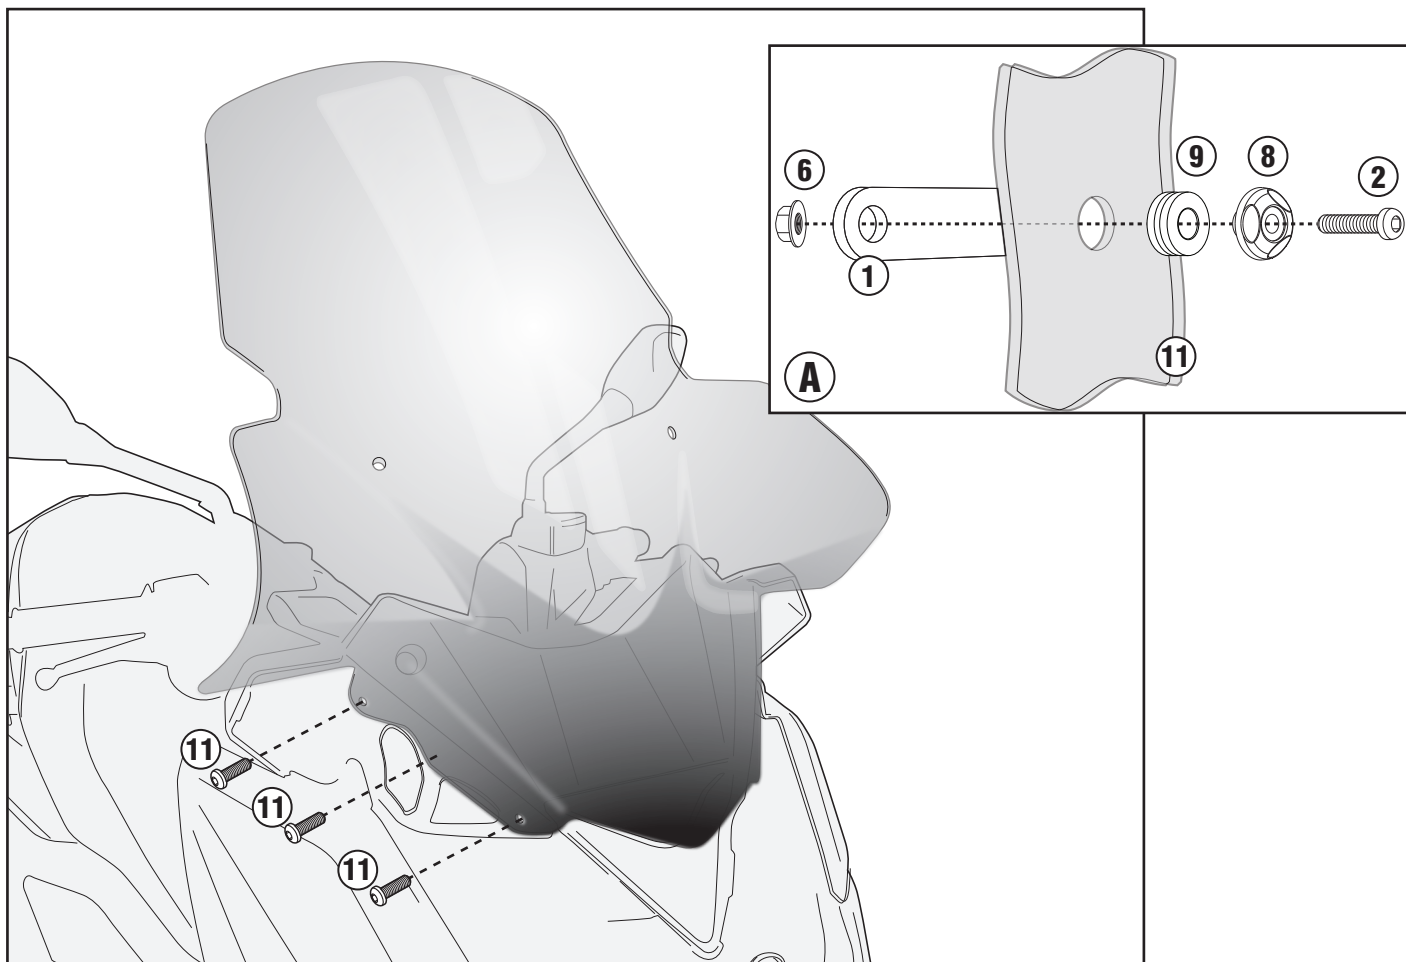

D2111KIT - D2111KIT

ATTACCHI SPECIFICI - SPECIFIC FITTING KIT FOR - KIT DE MONTAGE SPECIFIQUE POUR
SPEZIFISCHER MONTAGEKIT FÜR - ANCLAJE ESPECÍFICO PARA - ANCHORAGE ESPECÍFICO

YAMAHA X-MAX 400 (2013)

ISTRUZIONI DI MONTAGGIO - MOUNTING INSTRUCTIONS
INSTRUCTIONS DE MONTAGE - BAUANLEITUNG
INSTRUCCIONES DE MONTAJE - INSTRUÇÕES DE MONTAGEM