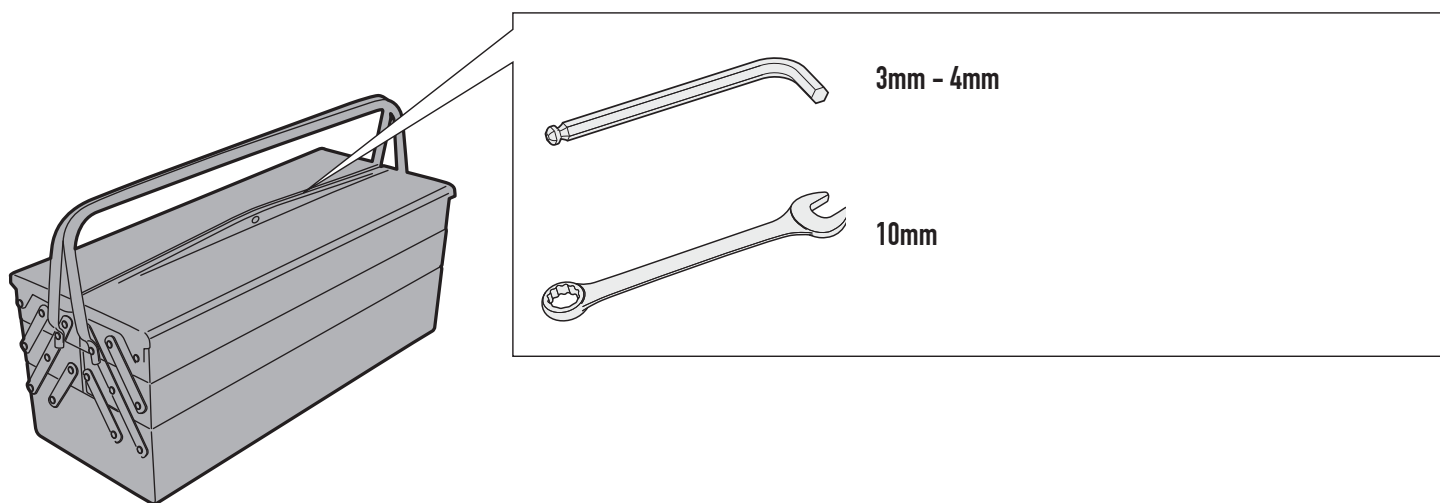

D2111KIT - D2111KIT

ATTACCHI SPECIFICI - SPECIFIC FITTING KIT FOR - KIT DE MONTAGE SPECIFIQUE POUR
SPEZIFISCHER MONTAGEKIT FÜR - ANCLAJE ESPECÍFICO PARA - ANCHORAGE ESPECÍFICO

YAMAHA X-MAX 400 (2013)

N°	Descrizione	Caratteristiche	Codice	Quantità	
1	Supporto - Support - Support Halterung - Soporte - Apoio	Sp. 2,5mm	GL2464DX/SXGOM	2 (Dx;Sx)	
2	Vite - Screw Vis - Schraube Tornillo - Parafuso	TBEI M6x25	625TBEI	2	
3	Vite - Screw Vis - Schraube Tornillo - Parafuso	TBEI M5x35	535TBEI	2	
4	Rondella - Washer Rondelle - Scheibe Arandela - Arruela	Ø5	515RON	2	
5	Distanziale - Spacer Entretoise - Distanzstueck Distanciador - Espaçador	Ø16x18 Foro 6.5mm	C16L18F6.5T	2	
6	Dado - Bolt - Ecrou Mutter - Tuerca - Porca	Dado Auto Bloccante Flangiato M6	6DADIAFLN	2	
7	Clip - Clip - Agrafe Klammer - Presilla - Grampo	M5	Z2281	2	
8	Boccola Di Ritenzione - Plastic Bush Douille Plastique - Plastik Buchse Casquillo - Concha	-	Z871N	2	
9	Gommino - Fairleader Chaumard - Gummi Goma- Borracha	-	Z268	2	
10	-	-	-	1	
11	Componenti Originali- Original Parts Parties Originales - Original Bauteile Componentes Originales - Componentes Originais	-	-	-	-

D2111KIT - D2111KIT
ATTACCHI SPECIFICI - SPECIFIC FITTING KIT FOR - KIT DE MONTAGE SPECIFIQUE POUR
SPEZIFISCHER MONTAGEKIT FÜR - ANCLAJE ESPECÍFICO PARA - ANCHORAGE ESPECÍFICO
YAMAHA X-MAX 400 (2013)