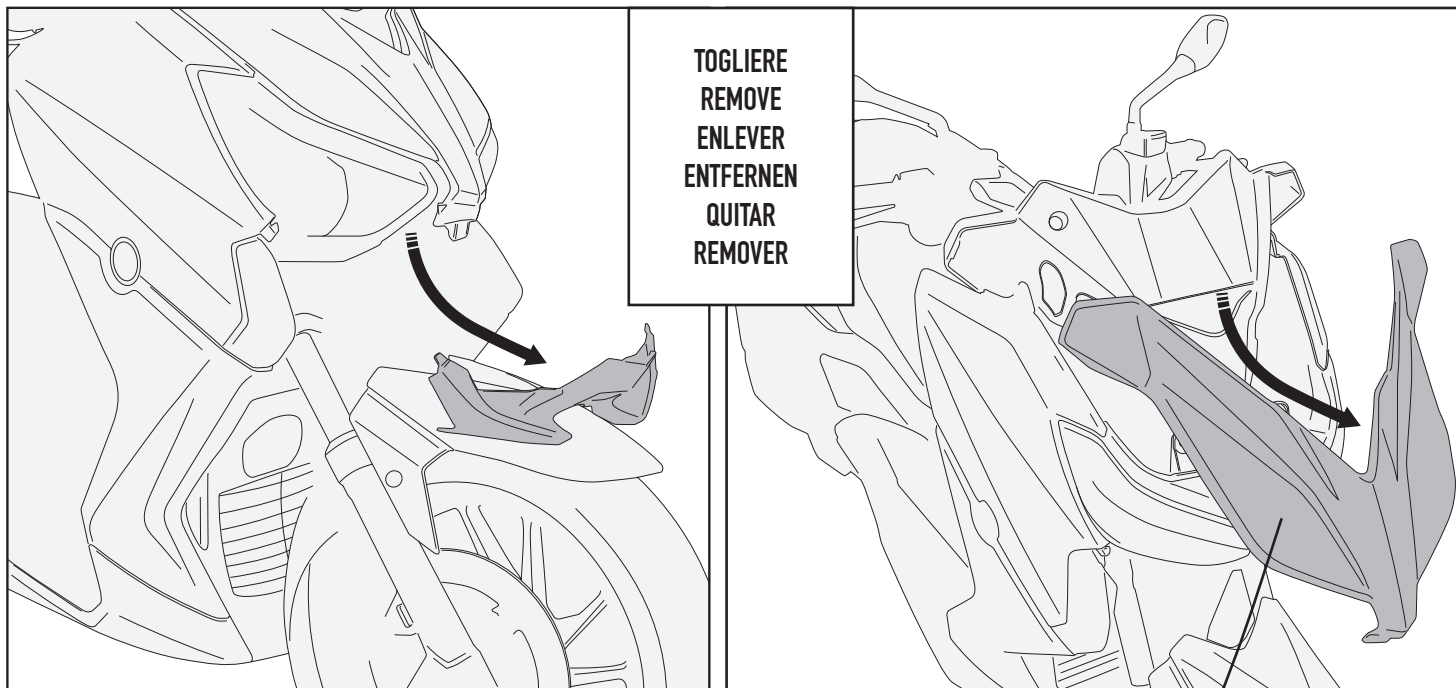

D2111KIT - D2111KIT

ATTACCHI SPECIFICI - SPECIFIC FITTING KIT FOR - KIT DE MONTAGE SPECIFIQUE POUR
SPEZIFISCHER MONTAGEKIT FÜR - ANCLAJE ESPECÍFICO PARA - ANCHORAGE ESPECÍFICO

YAMAHA X-MAX 400 (2013)