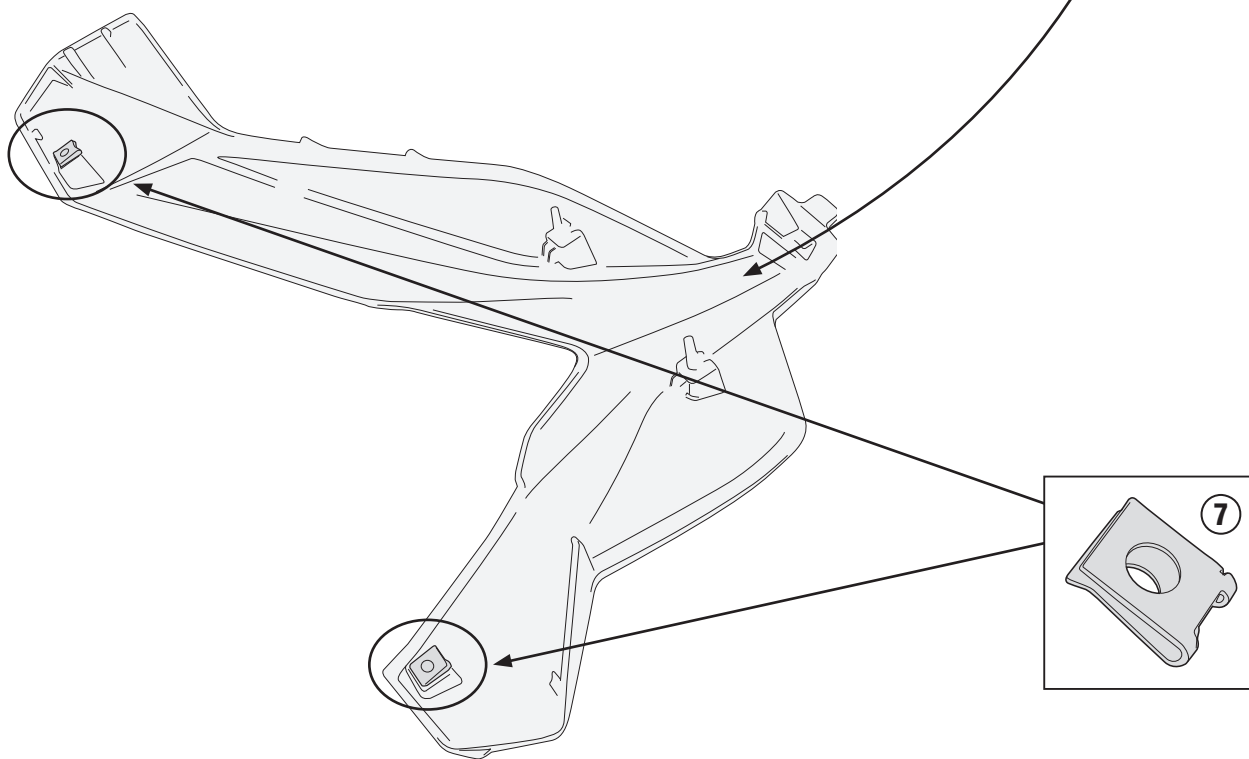

D2111KIT - D2111KIT

ATTACCHI SPECIFICI - SPECIFIC FITTING KIT FOR - KIT DE MONTAGE SPECIFIQUE POUR
SPEZIFISCHER MONTAGEKIT FÜR - ANCLAJE ESPECÍFICO PARA - ANCHORAGE ESPECÍFICO

YAMAHA X-MAX 400 (2013)