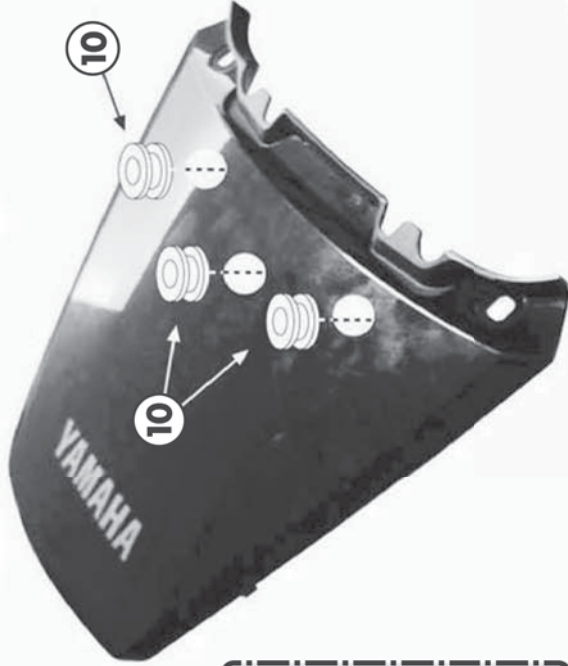

PORTAVALIGIA SPECIFICO - SPECIFIC CASE HOLDER
PORTE-VALISE SPECIFIQUE - SPEZIFISCHER KOFFER-TRÄGER
PORTA-EQUIPAJE ESPECIFICO

YAMAHA T-MAX 500cc '08-'11
YAMAHA T-MAX 530cc 2012

ISTRUZIONI DI MONTAGGIO - MOUNTING INSTRUCTIONS
INSTRUCIONS DE MONTAGE - BAUANLEITUNG - INSTRUCCIONES DE MONTAJE

SOLO PER TMAX 500 2008-'11

ONLY FOR TMAX 500 2008-'11

SEULEMENT POUR TMAX 500 2008-'11

NUR FÜR TMAX 500 2008-'11

SÓLO PARA TMAX 500 2008-'11