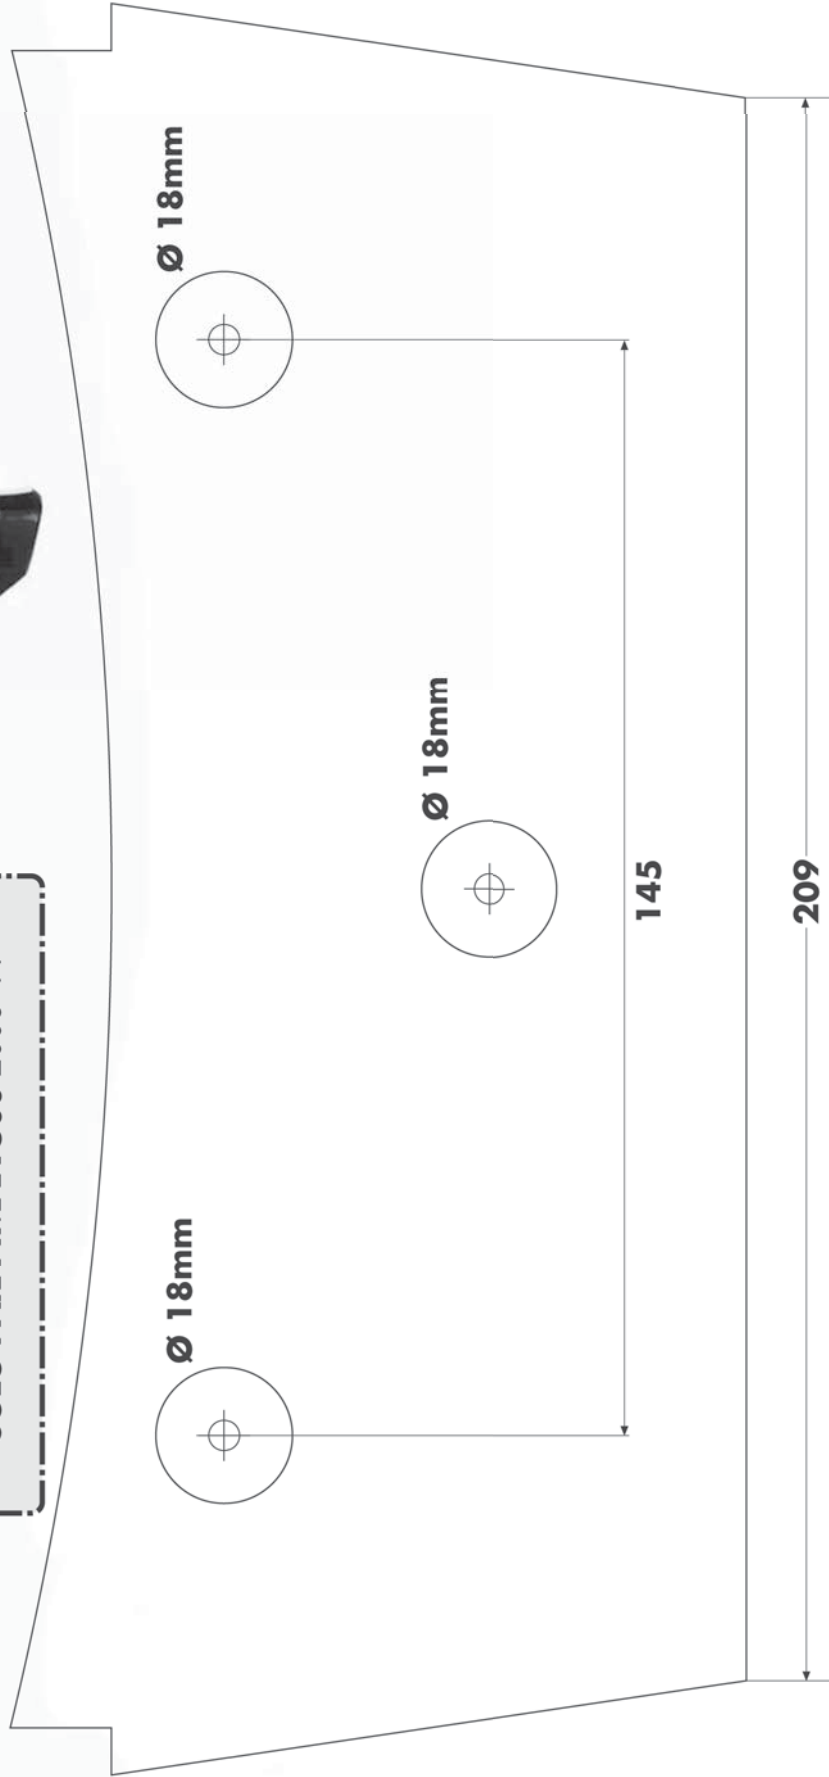

PORTAVALIGIA SPECIFICO - SPECIFIC CASE HOLDER
PORTE-VALISE SPECIFIQUE - SPEZIFISCHER KOFFER-TRÄGER
PORTA-EQUIPAJE ESPECIFICO

YAMAHA T-MAX 500cc '08-'11
YAMAHA T-MAX 530cc 2012

ISTRUZIONI DI MONTAGGIO - MOUNTING INSTRUCTIONS
INSTRUCIONS DE MONTAGE - BAUANLEITUNG - INSTRUCCIONES DE MONTAJE

SOLO PER TMAX 500 2008-'11

ONLY FOR TMAX 500 2008-'11

SEULEMENT POUR TMAX 500 2008-'11

NUR FÜR TMAX 500 2008-'11

SÓLO PARA TMAX 500 2008-'11