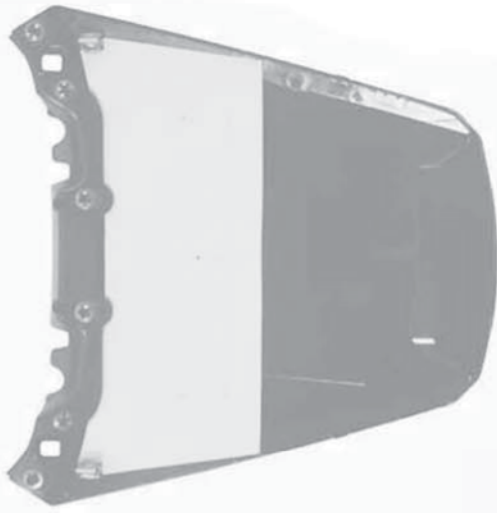

PORTAVALIGIA SPECIFICO - SPECIFIC CASE HOLDER
PORTE-VALISE SPECIFIQUE - SPEZIFISCHER KOFFER-TRÄGER
PORTA-EQUIPAJE ESPECIFICO

YAMAHA T-MAX 500cc '08-'11
YAMAHA T-MAX 530cc 2012

ISTRUZIONI DI MONTAGGIO - MOUNTING INSTRUCTIONS
INSTRUCIONS DE MONTAGE - BAUANLEITUNG - INSTRUCCIONES DE MONTAJE

SOLO PER TMAX 500 2008-'11

ONLY FOR TMAX 500 2008-'11

SEULEMENT POUR TMAX 500 2008-'11

NUR FÜR TMAX 500 2008-'11

SÓLO PARA TMAX 500 2008-'11