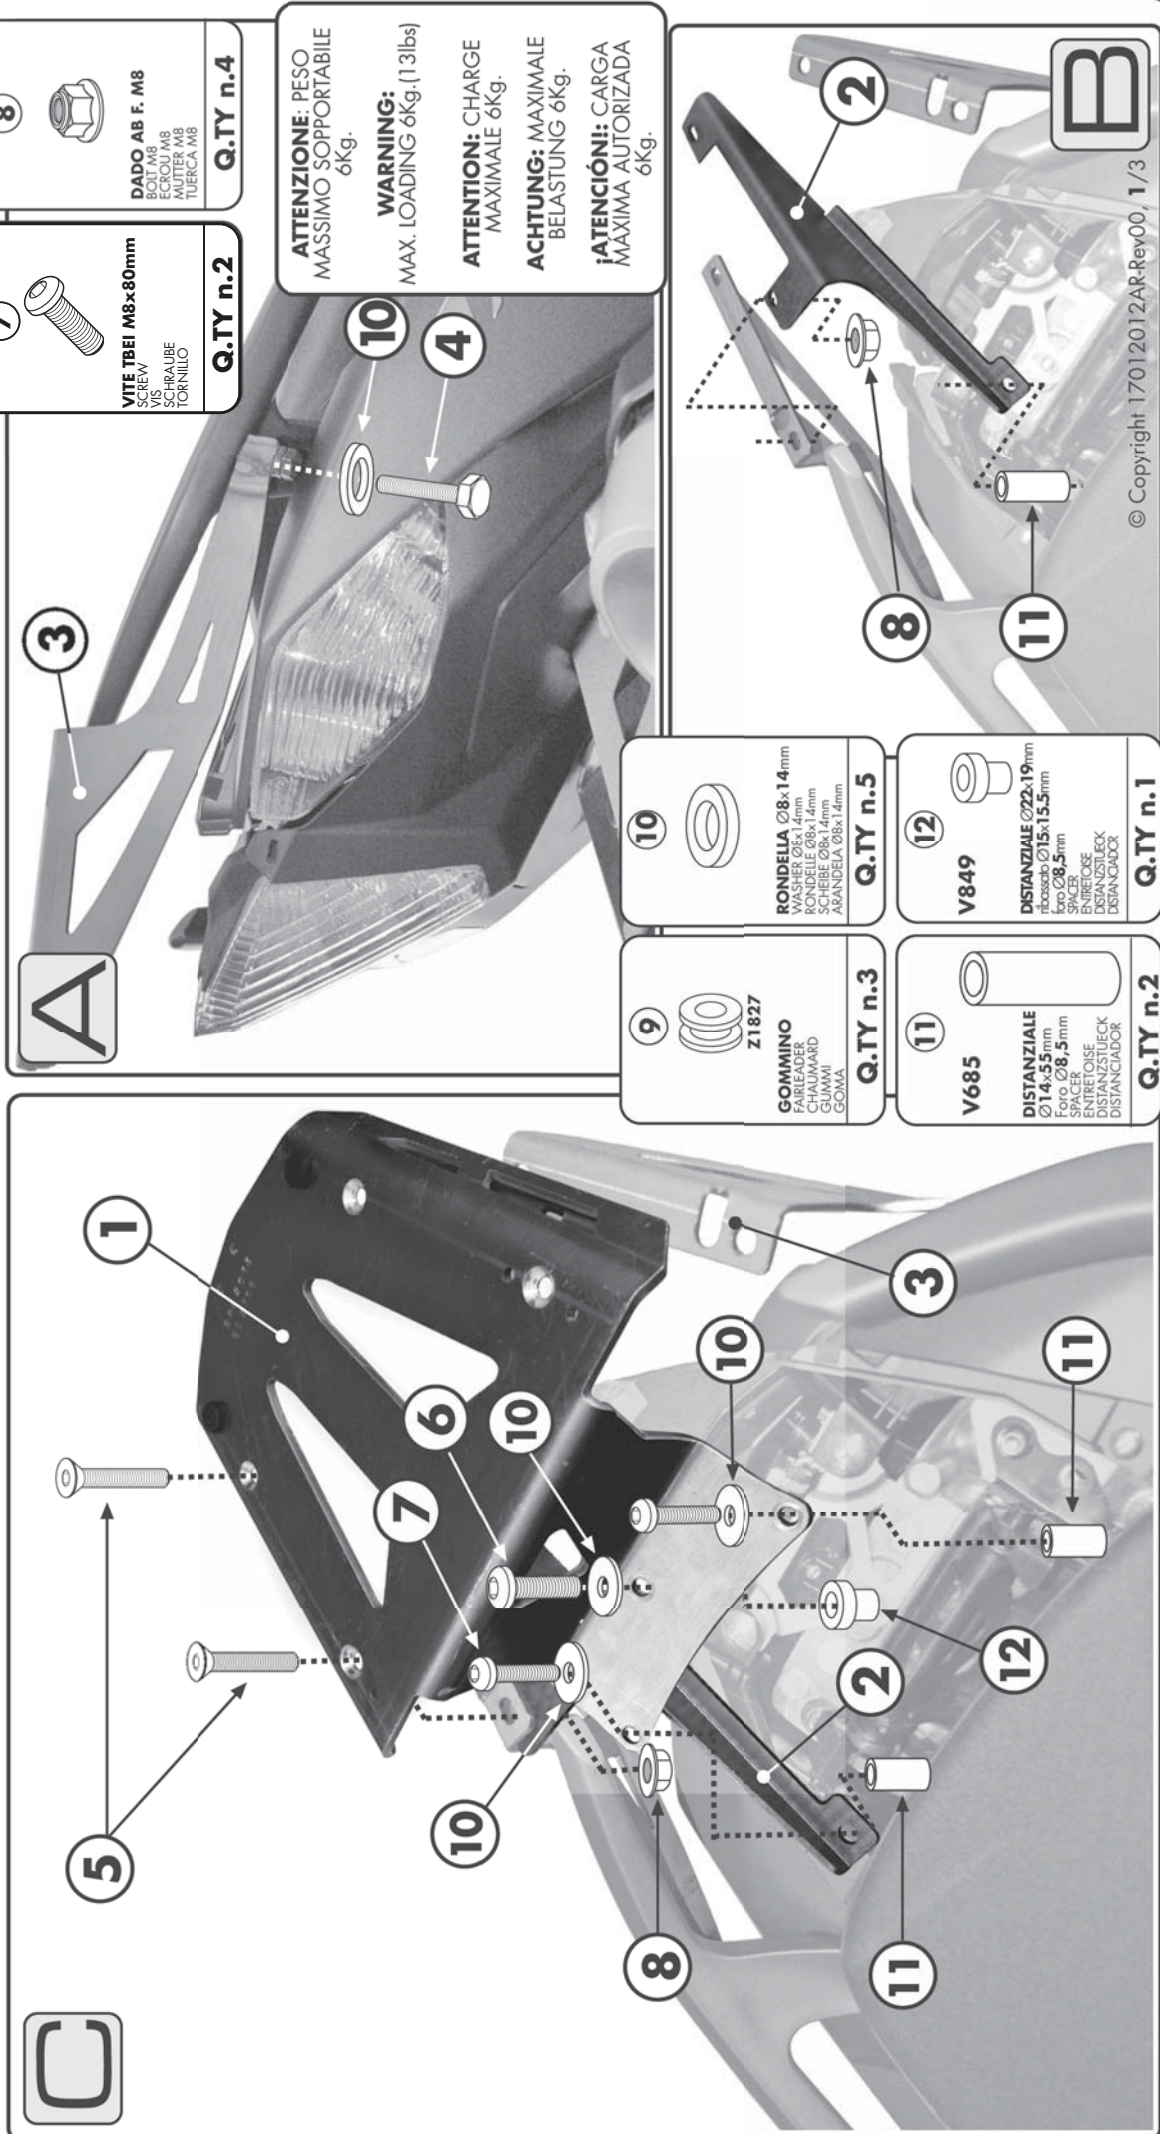

**2**  
  
**SUPPORTO**  
 SUPPORT  
 SUPPORT  
 HALTERUNG  
 SOPORTE  
**Q.TY n.2 dx-sx**

**3**  
  
**GL2105**  
**SUPPORTO**  
 SUPPORT  
 SUPPORT  
 HALTERUNG  
 SOPORTE  
**Q.TY n.2 dx-sx**

**4**  
  
**VITE TE M8x35mm**  
 SCREW  
 VIS  
 SCHRAUBE  
 TORNILLO M10x30mm  
**Q.TY n.2**

**5**  
  
**VITE TBEI M8x25mm**  
 SCREW  
 VIS  
 SCHRAUBE  
 TORNILLO  
**Q.TY n.4**

**6**  
  
**VITE TBEI M8x45mm**  
 SCREW  
 VIS  
 SCHRAUBE  
 TORNILLO  
**Q.TY n.1**

**7**  
  
**VITE TBEI M8x80mm**  
 SCREW  
 VIS  
 SCHRAUBE  
 TORNILLO  
**Q.TY n.2**

**11**  
  
**DISTANZIALE Ø14x55mm**  
 Foro Ø8,5mm  
 SPACER  
 ENTRETOISE  
 DISTANZSTÜCK  
 DISTANCIADOR  
**Q.TY n.2**

**12**  
  
**DISTANZIALE Ø22x19mm**  
 ribassato Ø15x15,5mm  
 Foro Ø8,5mm  
 SPACER  
 ENTRETOISE  
 DISTANZSTÜCK  
 DISTANCIADOR  
**Q.TY n.1**