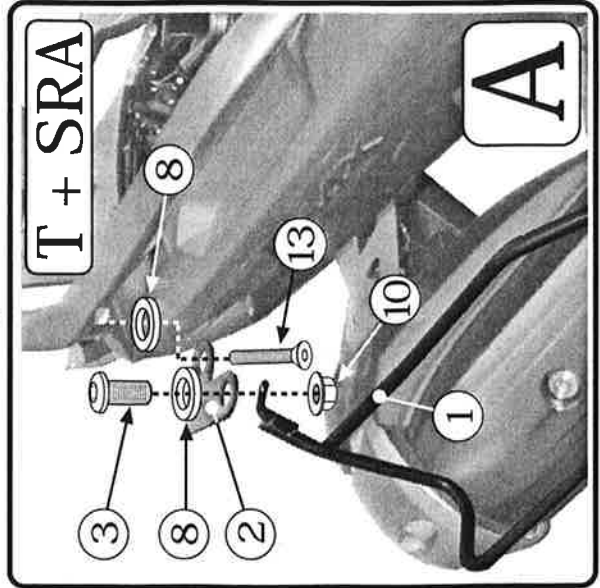

T + SRA

1
SUPPORTO LATERALE
SIDE SUPPORT
SUPPORT LATERAL
SOPORTE LATERAL
Q.TY n.2 (dk-ss)

2
PIASTRINA
PLATELET
PLATTECHEN
PLACAQUETA
C12107
Q.TY n.2 (dk-ss)

3
VITE TBEI M8x20mm
SCREW M8x20mm
VIS M8x20mm
VIS TBEI M8x20mm
TORXNILLO M8x20mm
Q.TY n.2

4
VITE TSCET M8x25mm
SCREW M8x25mm
VIS TSCET M8x25mm
TORXNILLO
Q.TY n.4

5
VITE TBEI M6x55mm
SCREW M6x55mm
VIS TBEI M6x55mm
TORXNILLO
Q.TY n.2

6
RONDELLA Ø6x18mm
WASHER Ø6x18mm
RONDELE Ø6x18mm
SCHEIBE Ø6x18mm
ARANDELA Ø6x18mm
Q.TY n.2

7
RONDELLA Ø6mm
WASHER Ø6mm
RONDELE Ø6mm
SCHEIBE Ø6mm
ARANDELA Ø6mm
Q.TY n.2