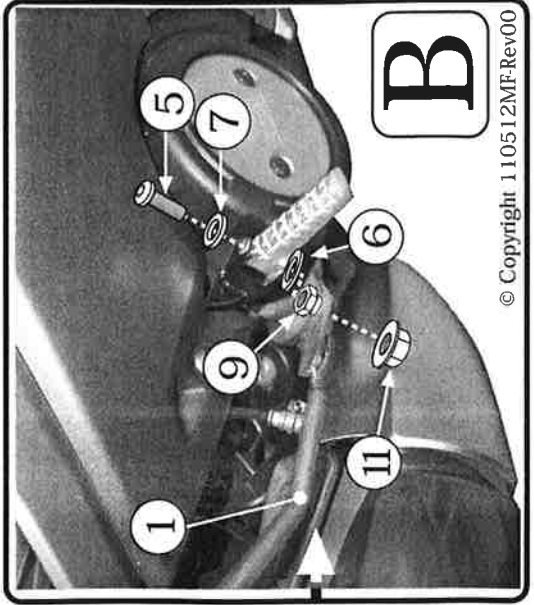

SOLO TELAIETTO LATERALE
ONLY TUBULAR HOLDER
SEUL SUPPORT TUBULAIRE
NUR STAHLROHR-SEITENKOPFER-TRAEGER
SOLO PORTA ALFORJAS TUBULAR