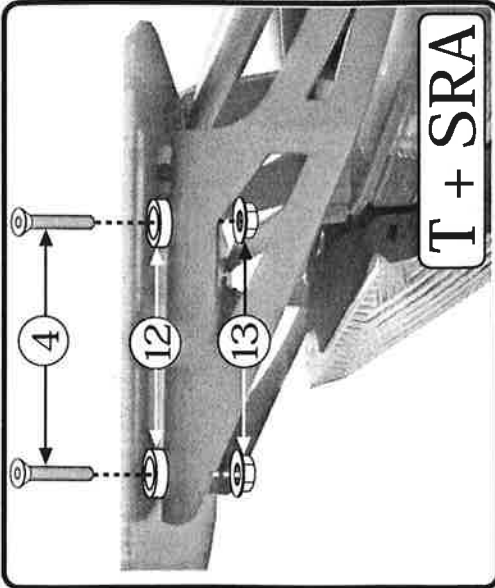

PORTAVALIGIE LATERALE SPECIFICO - SPECIFIC TUBULAR SIDE-CASE HOLDER
PORTE-VALISES LATERAUX SPECIFIQUE - SPECIFISCHES STAHLROHR-SEITENTRAEGER
PORTA MALEITAS LATERALES ESPECIFICO

YAMAHA T-MAX 530 2012
T-MAX 500 08/11

ISTRUZIONI DI MONTAGGIO - MOUNTING INSTRUCTIONS
INSTRUCCIONES DE MONTAJE - BAUANEIUNG - INSTRUCCIONES DE MONTAJE

T2013 - T2013K

T + SRA