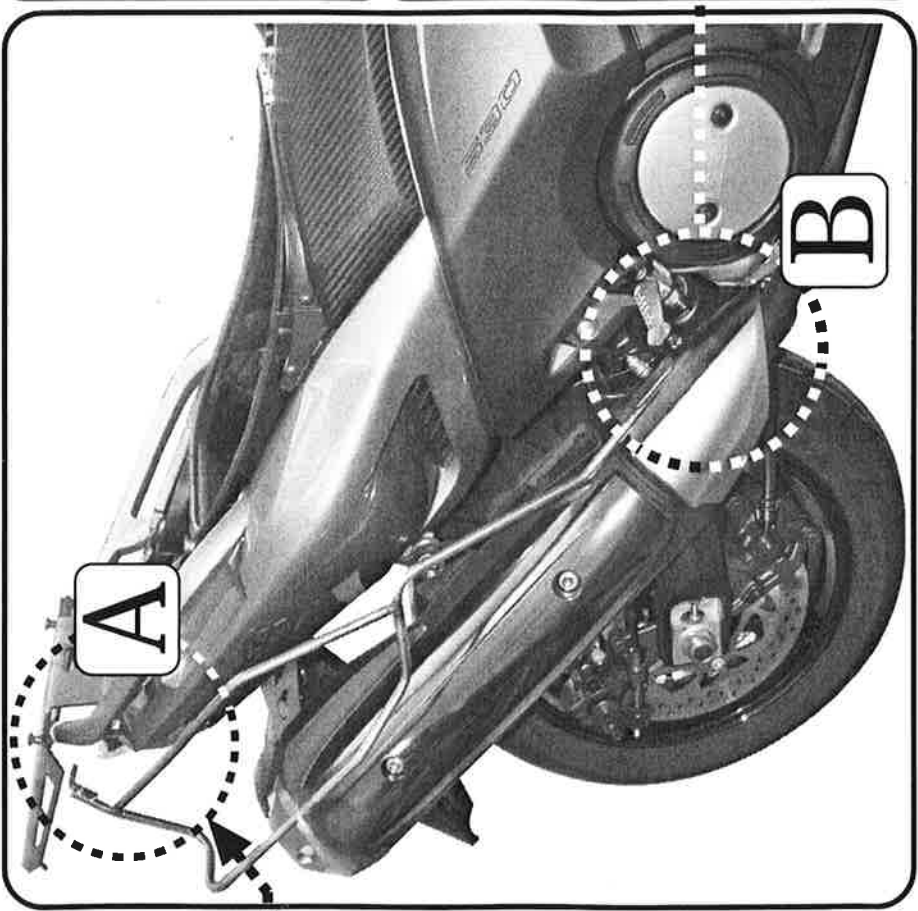

SOLO TELAIETTO LATERALE
ONLY TUBULAR HOLDER
SEUL SUPPORT TUBULAIRE
NUR STAHLROHR-SEITENKOPFER-TRAEGER
SOLO PORTA ALFORJAS TUBULAR