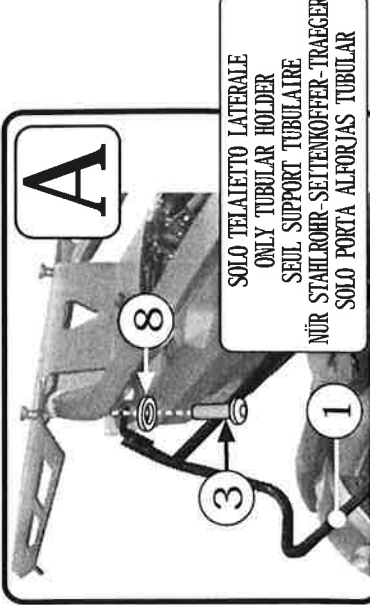

SOLO TELAIETTO LATERALE
ONLY TUBULAR HOLDER
SEUL SUPPORT TUBULAIRE
NUR STAHLROHR-SEITENKOPFER-TRAEGER
SOLO PORTA ALFORJAS TUBULAR