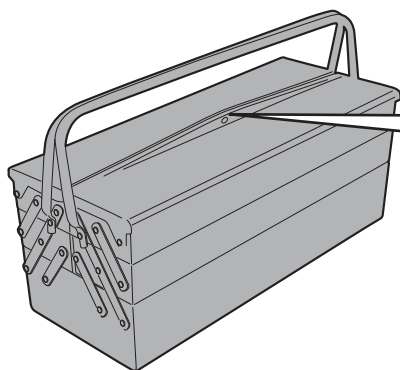

ES1110 - ES1110K

ESTENSIONE CAVALLETTO LATERALE - SIDE STAND EXTENSION - FUSSVERBREITERUNGEN FÜR SEITENSTÄNDER
ZIJSTANDAARD EXTENSIE - EXTENSIÓN DEL CABALLETE LATERAL - EXTENSÃO DO CAVALETE LATERAL

HONDA CROSS TOURER 1200 (2012 - 2013)

ATTENZIONE: IL MONTAGGIO DELL' ESTENSIONE DEL CAVALLETTO, POTREBBE LIMITARE IL GRADO DI LIBERTÀ DI INCLINAZIONE DELLA MOTO.
APPLICARE ALCUNE GOCCE DI FRENA FILETTI SULLE VITI DI FISSAGGIO.

ATTENTION: MOUNTING OF STAND EXTENSION, COULD LIMIT LEAN ANGLE.
APPLY SOME THREADLOCK ON THE SCREWS

ATTENTION: MONTAGE DE L'EXTENSION DU PEUPEMENT, POURRAIT LIMITER L'ANGLE D'INCLINAISON.
APPLIQUER UN PEU DE FREIN-FILET SUR LES VIS

ACHTUNG: DER ANBAU DER FUSSVERBREITERUNGEN FÜR SEITENSTÄNDER KANN EINFLUSS AUF DIE SCHRÄGLAGENFREIHEIT DES FAHRZEUGS HABEN.
BRINGEN SIE ETWAS GEWINDEKLE AUF DEN SCHRAUBEN

ATENCIÓN: MONTAJE DE EXTENSIÓN SOPORTE, PODRÍA LIMITAR ÁNGULO DE INCLINACIÓN.
APLIQUE UN POCO DE FIJADOR DE ROSCAS EN LOS TORNILLOS

ATENÇÃO: MONTAGEM DE SUPORTE DE EXTENSÃO, PODERIA LIMITAR O ÂNGULO DE INCLINAÇÃO.
APLIQUE UM POUCO DE MASSA DE BLOQUEIO DE ROSCAS NOS PARAFUSOS

T 25