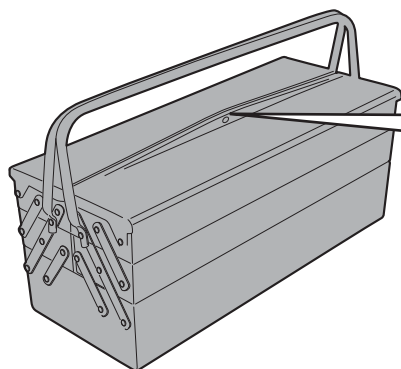

ES6401 - ES6401K

ESTENSIONE CAVALLETTO LATERALE - SIDE STAND EXTENSION - FUSSVERBREITERUNGEN FÜR SEITENSTÄNDER
ZIJSTANDAARD EXTENSIE - EXTENSIÓN DEL CABALLETE LATERAL - EXTENSÃO DO CAVALETE LATERAL

TRIUMPH Tiger 800 / Tiger 800 XC (2011 - 2013)

ATTENZIONE: IL MONTAGGIO DELL' ESTENSIONE DEL CAVALLETTO, POTREBBE LIMITARE IL GRADO DI LIBERTÀ DI INCLINAZIONE DELLA MOTO.
APPLICARE ALCUNE GOCCE DI FRENA FILETTI SULLE VITI DI FISSAGGIO.

ATTENTION: MOUNTING OF STAND EXTENSION, COULD LIMIT LEAN ANGLE.
APPLY SOME THREADLOCK ON THE SCREWS

ATTENTION: MONTAGE DE L'EXTENSION DU PEUPLEMENT, POURRAIT LIMITER L'ANGLE D'INCLINAISON.
APPLIQUER UN PEU DE FREIN-FILET SUR LES VIS

ACHTUNG: DER ANBAU DER FUSSVERBREITERUNGEN FÜR SEITENSTÄNDER KANN EINFLUSS AUF DIE SCHRÄGLAGENFREIHEIT DES FAHRZEUGS HABEN.
BRINGEN SIE ETWAS GEWINDEKLE AUF DEN SCHRAUBEN

ATENCIÓN: MONTAJE DE EXTENSIÓN SOPORTE, PODRÍA LIMITAR ÁNGULO DE INCLINACIÓN.
APLIQUE UN POCO DE FIJADOR DE ROSCAS EN LOS TORNILLOS

ATENÇÃO: MONTAGEM DE SUPORTE DE EXTENSÃO, PODERIA LIMITAR O ÂNGULO DE INCLINAÇÃO.
APLIQUE UM POUCO DE MASSA DE BLOQUEIO DE ROSCAS NOS PARAFUSOS

T 25