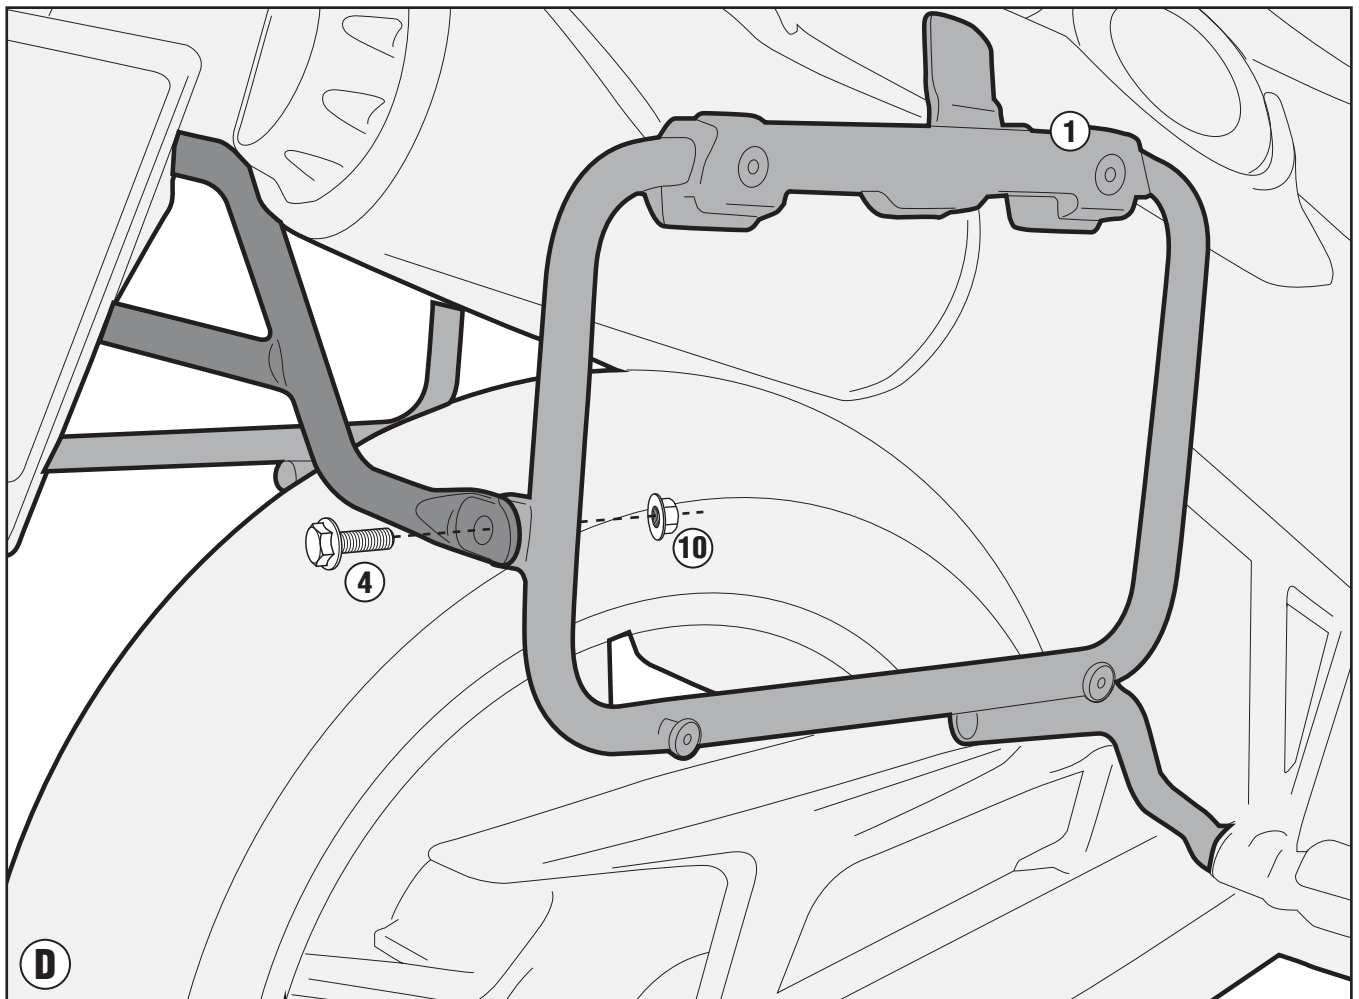

PL5101CAM

PORTAVALIGIE LATERALE SPECIFICO - SPECIFIC TUBULAR SIDE-CASE HOLDER - PORTE-VALISES LATÉRAUX SPÉCIFIQUE
SPEZIFISCHES STAHLROHR-SEITENTRAEGER - PORTA MALETAS LATERALES ESPECÍFICO - TRONCO LADO ESPECÍFICO

BMW G650GS (2011 -2013)

ISTRUZIONI DI MONTAGGIO - MOUNTING INSTRUCTIONS
INSTRUCTIONS DE MONTAGE - BAUANLEITUNG
INSTRUCCIONES DE MONTAJE - INSTRUÇÕES DE MONTAGEM