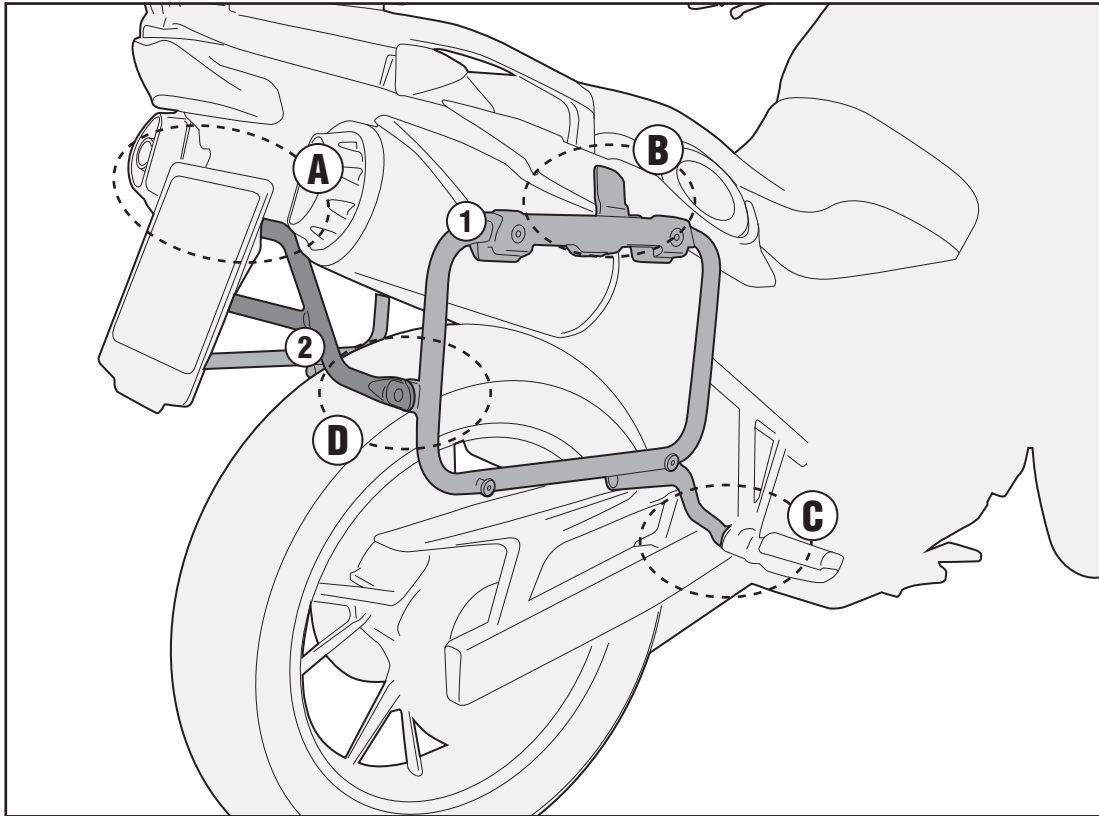

PL5101CAM

PORTAVALIGIE LATERALE SPECIFICO - SPECIFIC TUBULAR SIDE-CASE HOLDER - PORTE-VALISES LATÉRAUX SPÉCIFIQUE
SPEZIFISCHES STAHLROHR-SEITENTRAEGER - PORTA MALETAS LATERALES ESPECÍFICO - TRONCO LADO ESPECÍFICO

BMW G650GS (2011 -2013)

ISTRUZIONI DI MONTAGGIO - MOUNTING INSTRUCTIONS
INSTRUCTIONS DE MONTAGE - BAUANLEITUNG
INSTRUCCIONES DE MONTAJE - INSTRUÇÕES DE MONTAGEM