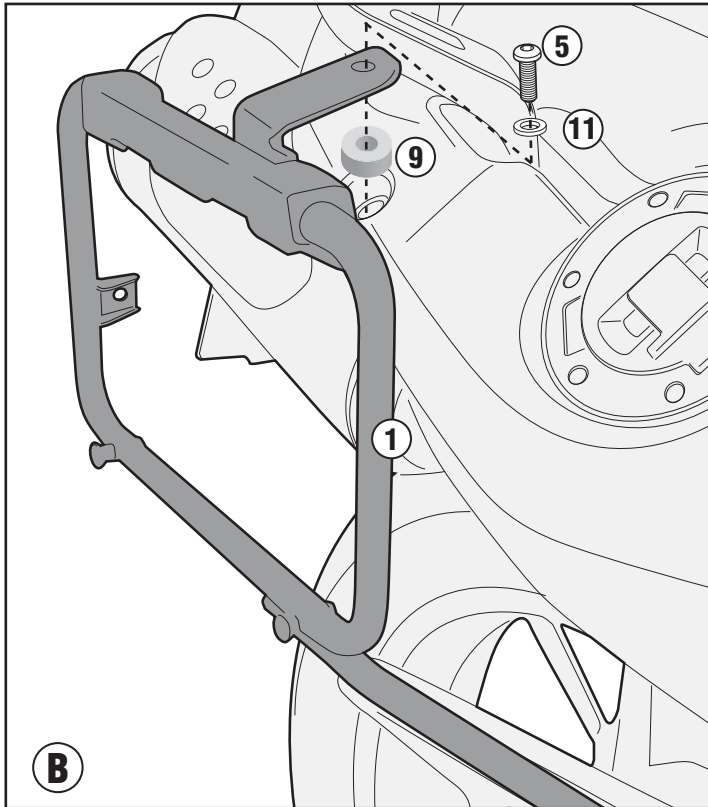

PL5101CAM

PORTAVALIGIE LATERALE SPECIFICO - SPECIFIC TUBULAR SIDE-CASE HOLDER - PORTE-VALISES LATÉRAUX SPÉCIFIQUE
SPEZIFISCHES STAHLROHR-SEITENTRAEGER - PORTA MALETAS LATERALES ESPECÍFICO - TRONCO LADO ESPECÍFICO

BMW G650GS (2011 -2013)

ISTRUZIONI DI MONTAGGIO - MOUNTING INSTRUCTIONS
INSTRUCTIONS DE MONTAGE - BAUANLEITUNG
INSTRUCCIONES DE MONTAJE - INSTRUÇÕES DE MONTAGEM