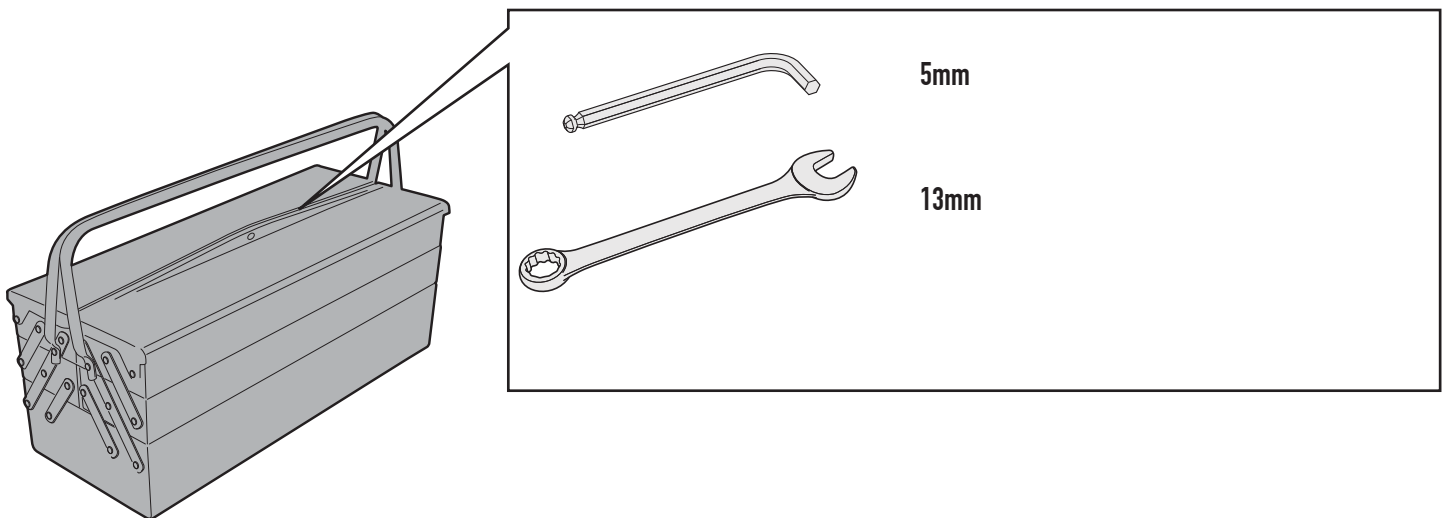

PL5101CAM

PORTAVALIGIE LATERALE SPECIFICO - SPECIFIC TUBULAR SIDE-CASE HOLDER - PORTE-VALISES LATÉRAUX SPÉCIFIQUE
SPEZIFISCHES STAHLROHR-SEITENTRAEGER - PORTA MALETAS LATERALES ESPECÍFICO - TRONCO LADO ESPECÍFICO

BMW G650GS (2011 -2013)

N°	Descrizione	Caratteristiche	Codice	Quantità	
10	Dado - Bolt - Ecrou Mutter - Tuerca - Porca	Auto Bloccante Flangiato Ribassato M8	8DADIFN	2	
11	Rondella - Washer Rondelle - Scheibe Arandela - Arruela	Ø14 Foro 8mm	814RON	4