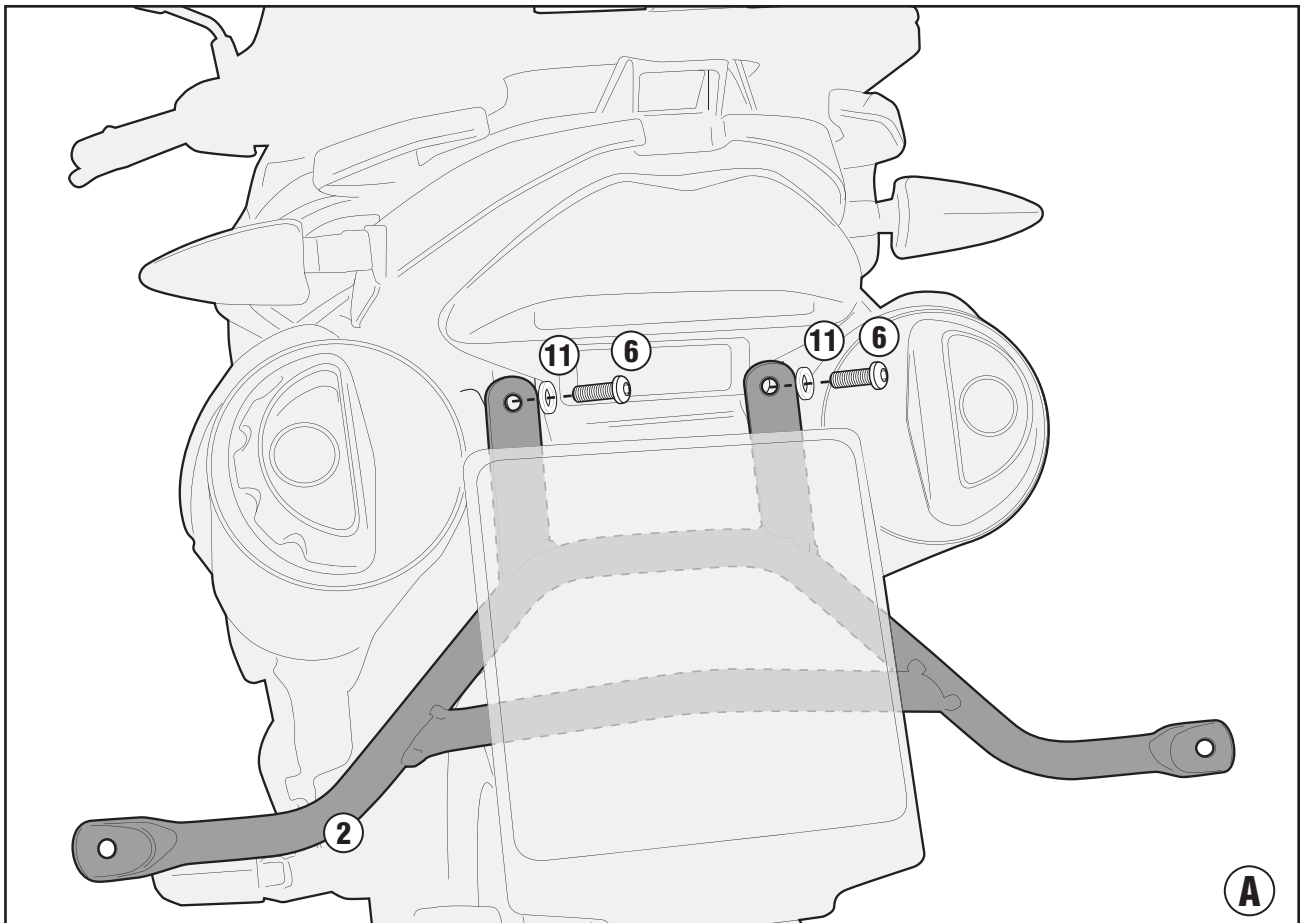

PL5101CAM

PORTAVALIGIE LATERALE SPECIFICO - SPECIFIC TUBULAR SIDE-CASE HOLDER - PORTE-VALISES LATÉRAUX SPÉCIFIQUE
SPEZIFISCHES STAHLROHR-SEITENTRAEGER - PORTA MALETAS LATERALES ESPECÍFICO - TRONCO LADO ESPECÍFICO

BMW G650GS (2011 -2013)

ISTRUZIONI DI MONTAGGIO - MOUNTING INSTRUCTIONS
INSTRUCTIONS DE MONTAGE - BAUANLEITUNG
INSTRUCCIONES DE MONTAJE - INSTRUÇÕES DE MONTAGEM