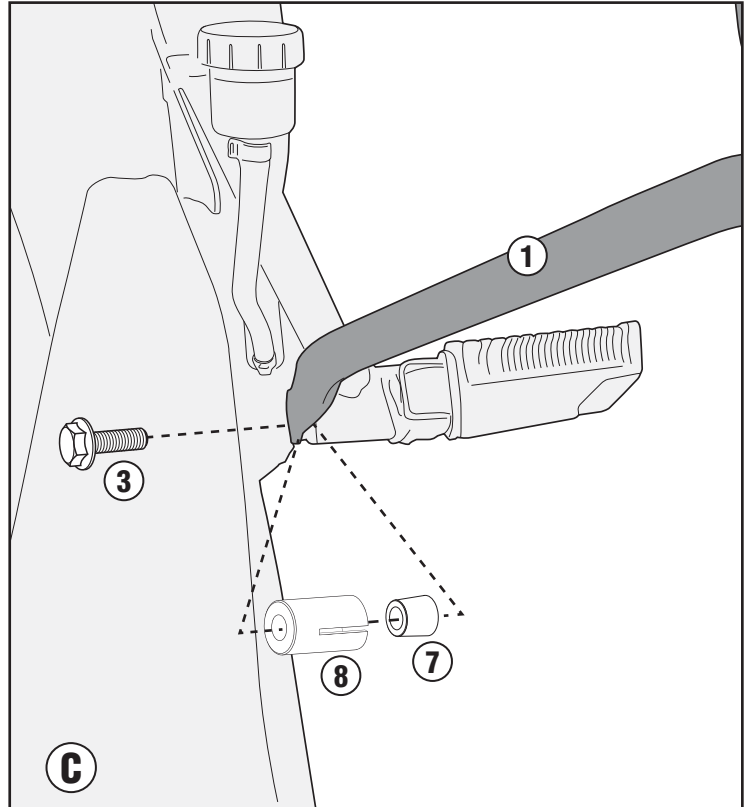

PL5101CAM

PORTAVALIGIE LATERALE SPECIFICO - SPECIFIC TUBULAR SIDE-CASE HOLDER - PORTE-VALISES LATÉRAUX SPÉCIFIQUE
SPEZIFISCHES STAHLROHR-SEITENTRAEGER - PORTA MALETAS LATERALES ESPECÍFICO - TRONCO LADO ESPECÍFICO

BMW G650GS (2011 -2013)

ISTRUZIONI DI MONTAGGIO - MOUNTING INSTRUCTIONS
INSTRUCTIONS DE MONTAGE - BAUANLEITUNG
INSTRUCCIONES DE MONTAJE - INSTRUÇÕES DE MONTAGEM