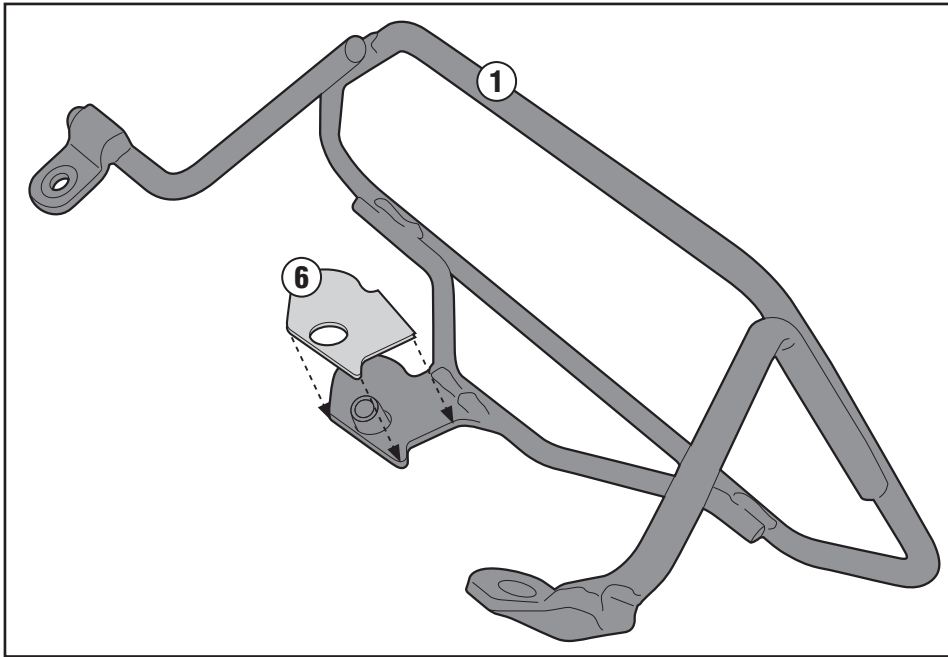

TE5111 - TE5111K

TELAIETTO LATERALE SPECIFICO - SPECIFIC SADDLEBAG TUBULAR HOLDER - SUPPORT TUBULAIRE POUR SACOCHES CAVALIÈRES - SPEZIAL SEITENTRAEGER FUER WEICHTASCHEN
PORTA ALFORJAS TUBULAR LATERAL - SUPORTE LATERAL DE ALFORGES

BMW F800R (2009-2014)

ISTRUZIONI DI MONTAGGIO - MOUNTING INSTRUCTIONS
INSTRUCTIONS DE MONTAGE - BAUANLEITUNG
INSTRUCCIONES DE MONTAJE - INSTRUÇÕES DE MONTAGEM