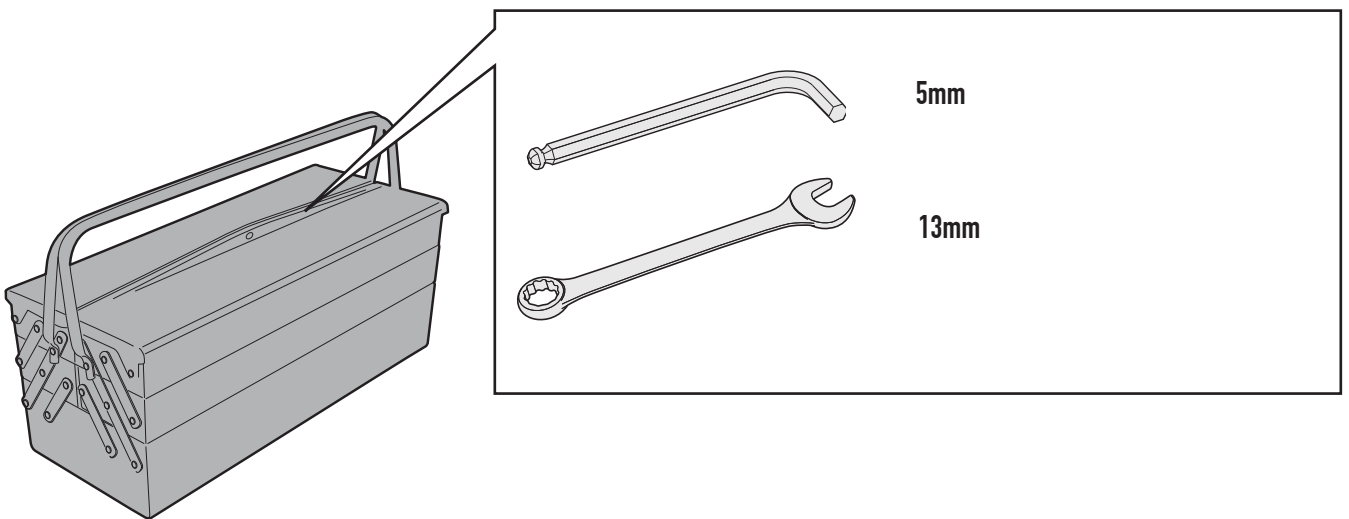

TE5111 - TE5111K

TELAJETTO LATERALE SPECIFICO - SPECIFIC SADDLEBAG TUBULAR HOLDER - SUPPORT TUBULAIRE POUR SACOCHES CAVALIÈRES - SPEZIAL SEITENTRAEGER FUER WEICHTASCHEN
PORTA ALFORJAS TUBULAR LATERAL - SUPORTE LATERAL DE ALFORGES

BMW F800R (2009-2014)

N°	Descrizione	Caratteristiche	Codice	Quantità	
1	Supporto - Support - Support Halterung - Soporte - Suporte	-	TE5111DXS TE5111SXS	2 (Dx,Sx)	
2	Vite - Screw Vis - Schraube Tornillo - Parafuso	TEF M8x35	835TEF	1	
3	Vite - Screw Vis - Schraube Tornillo - Parafuso	TEF M8x70	870TEF	2	
4	Vite - Screw Vis - Schraube Tornillo - Parafuso	TBEI M8x60	860TBEI	2	
5	Rondella - Washer - Rondelle Scheibe - Arandela - Arruela	Ø8x14	814RON	2	
6	Mousse Protettiva - Protective Rubber Pads Mousse De Protection - Schutzgummi Espuma Adhesiva Protectora Adesiva de espuma de proteção	-	Z2047DX Z2047SX	2 (Dx;Sx)	
7	Distanziale - Spacer Entretoise - Distanzstueck Distanciador - Espaçador	Ø18x45 Foro 8,5mm	C18L45F8,5T	2	
8	Componenti Originali - Original Parts Parties Originales - Original Bauteile Componentes Originales - Componentes Originais	-	-	-	-

TE5111 - TE5111K

TELAIETTO LATERALE SPECIFICO - SPECIFIC SADDLEBAG TUBULAR HOLDER - SUPPORT TUBULAIRE POUR SACOCHES CAVALIÈRES - SPEZIAL SEITENTRAEGER FUER WEICHTASCHEN
PORTA ALFORJAS TUBULAR LATERAL - SUPORTE LATERAL DE ALFORGES

BMW F800R (2009-2014)