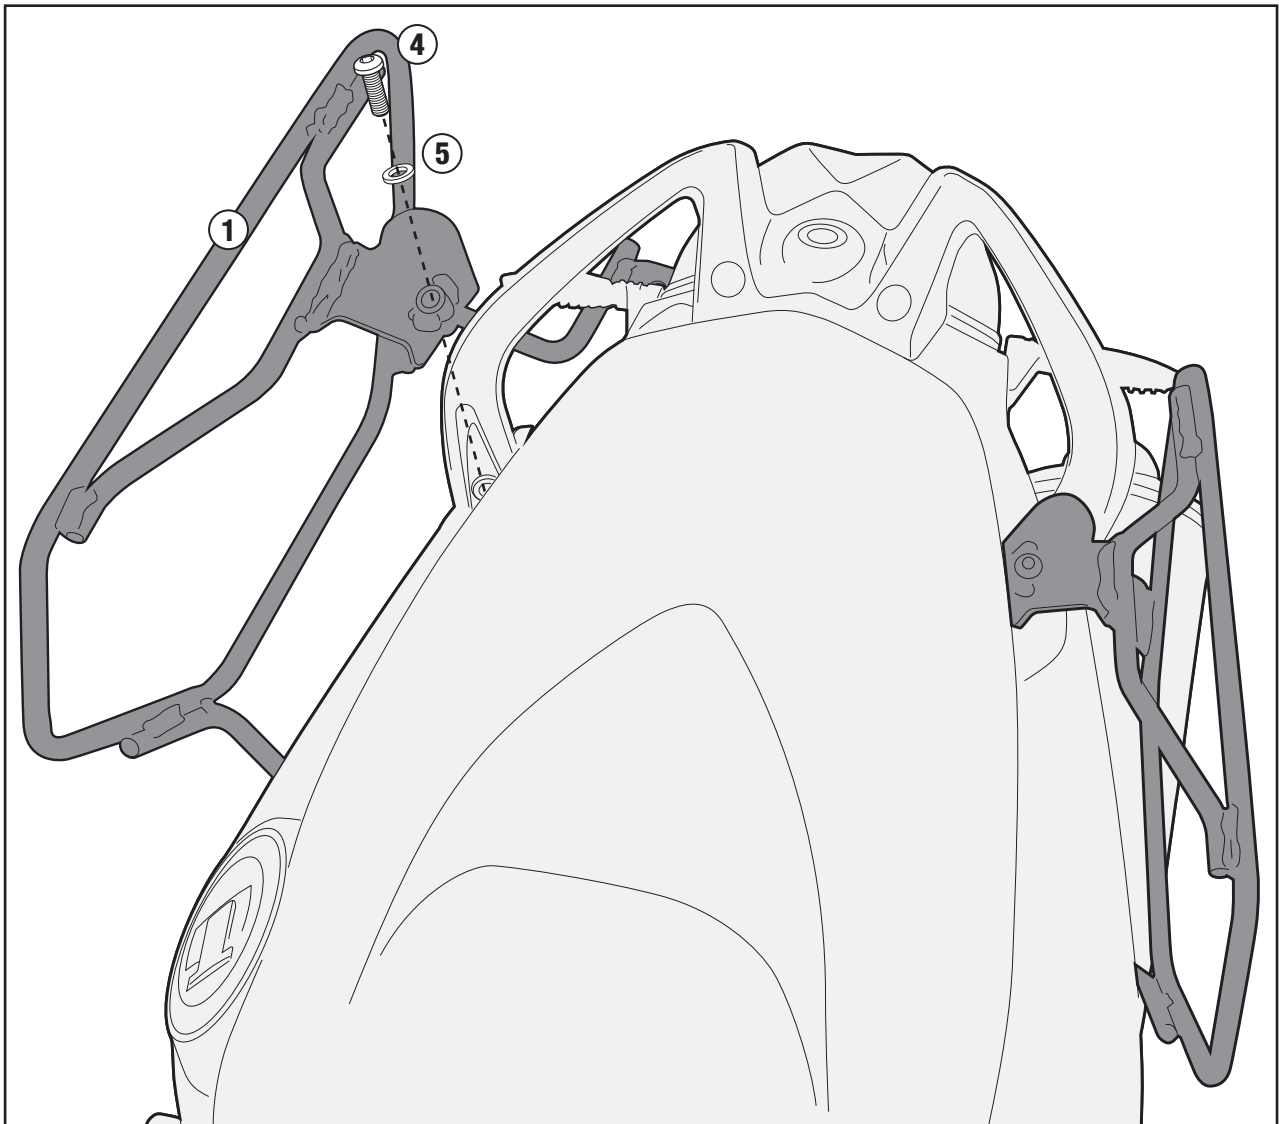

TE5111 - TE5111K

TELAIETTO LATERALE SPECIFICO - SPECIFIC SADDLEBAG TUBULAR HOLDER - SUPPORT TUBULAIRE POUR SACOCHES CAVALIÈRES - SPEZIAL SEITENTRAEGER FUER WEICHTASCHEN
PORTA ALFORJAS TUBULAR LATERAL - SUPORTE LATERAL DE ALFORGES

BMW F800R (2009-2014)

ISTRUZIONI DI MONTAGGIO - MOUNTING INSTRUCTIONS
INSTRUCTIONS DE MONTAGE - BAUANLEITUNG
INSTRUCCIONES DE MONTAJE - INSTRUÇÕES DE MONTAGEM